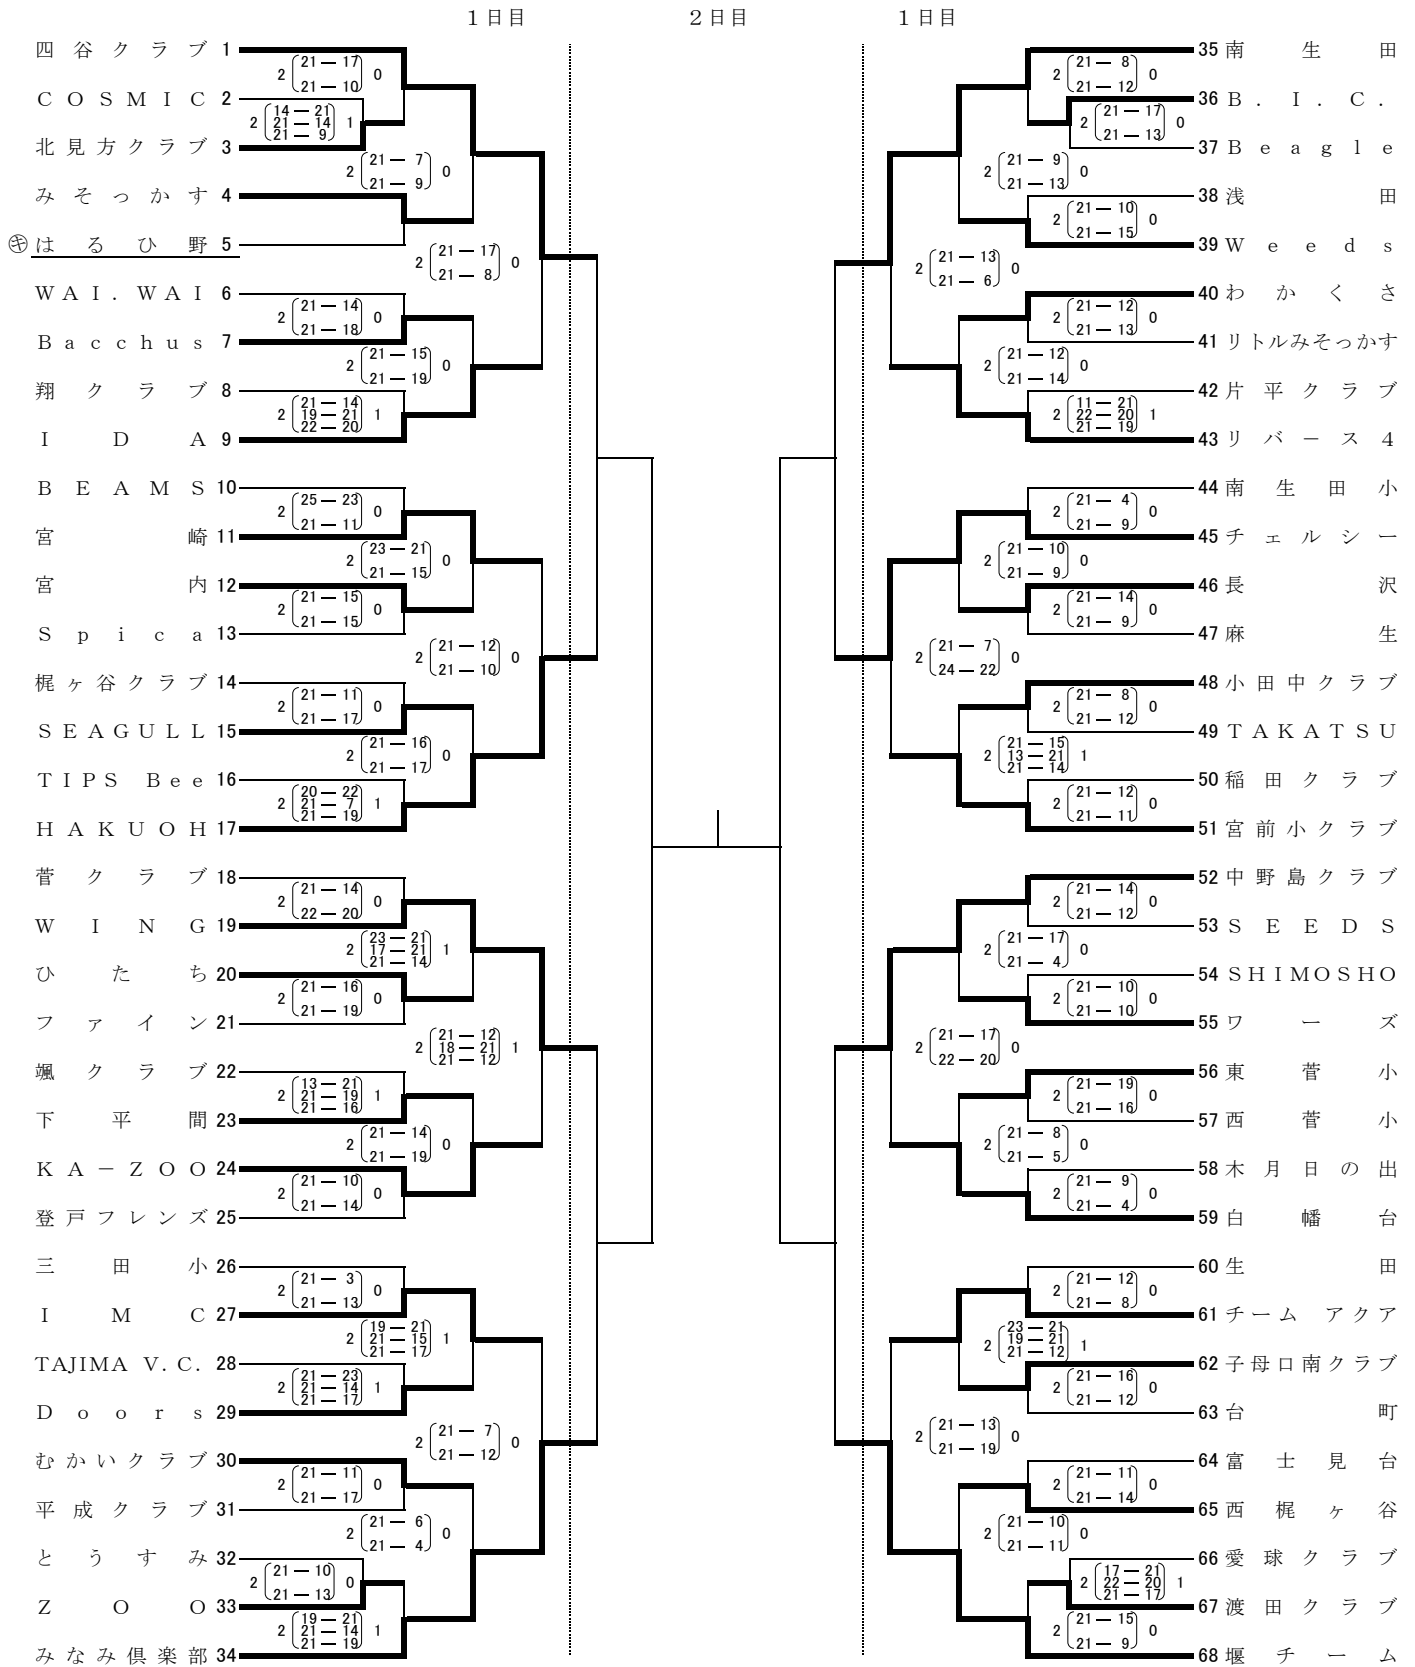

やまゆり杯・小田急旗争奪  
第38回神奈川県家庭婦人バレーボール大会  
川崎地区第二次予選会 成績結果

二次予選 1日目 2013年12月15日(日)

1~17 JFE水江体育館  
18~34 川崎市立向小学校体育館  
35~51 川崎市立大戸小学校体育館  
52~68 川崎市立富士見台小学校体育館

二次予選 2日目決勝大会 2014年2月9日(日)

川崎市宮前スポーツセンター