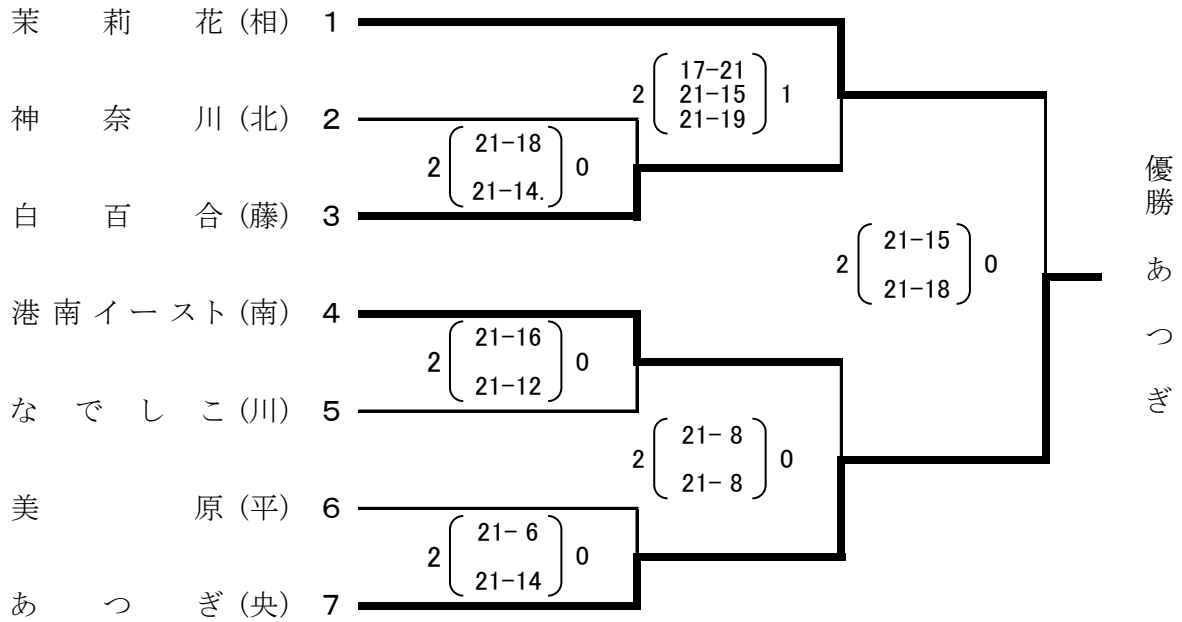

平成25年度 全国いそじ大会
神奈川県ママさんバレーボール予選会

成績結果

期 日 平成25年6月15日(土)
会 場 川崎市宮前スポーツセンター
南足柄市体育センター
JFE水江体育館

Jブロック 川崎市宮前スポーツセンター

Kブロック 川崎市宮前スポーツセンター

Lブロック 川崎市宮前スポーツセンター

Mブロック 南足柄市体育センター

Nブロック 南足柄市体育センター