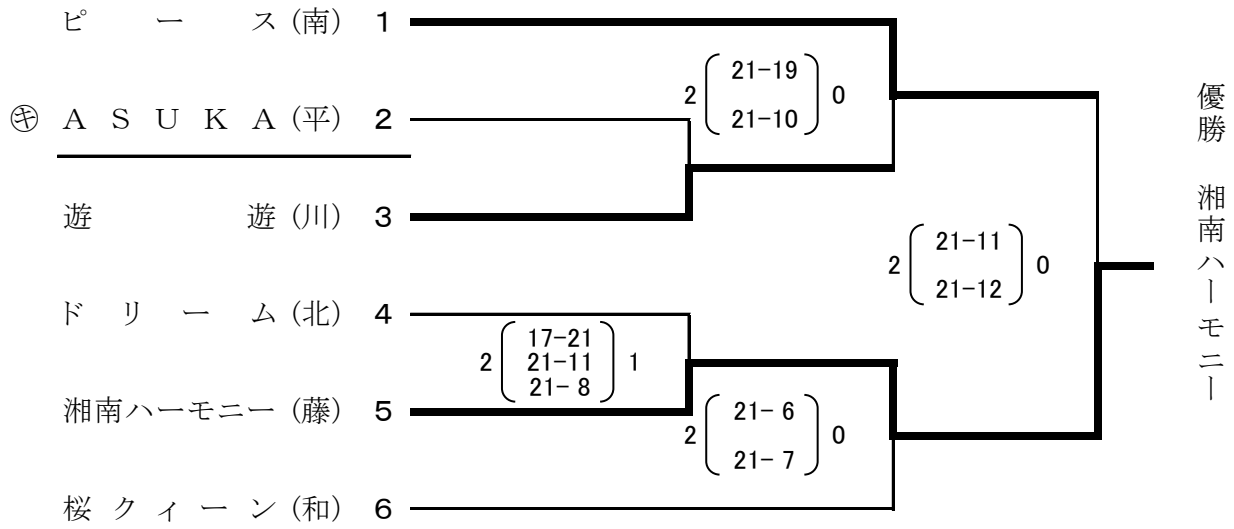

Oブロック 南足柄市体育センター

Pブロック 南足柄市体育センター

Qブロック JFE水江体育館

Rブロック JFE水江体育館

県内チーム 川崎市宮前スポーツセンター

全国いそじ大会推薦チーム

- Lemon (横浜北地区)
- 湘南ハーモニー (藤沢地区)
- あつぎ (県央地区)
- GLOBE (横浜北地区)