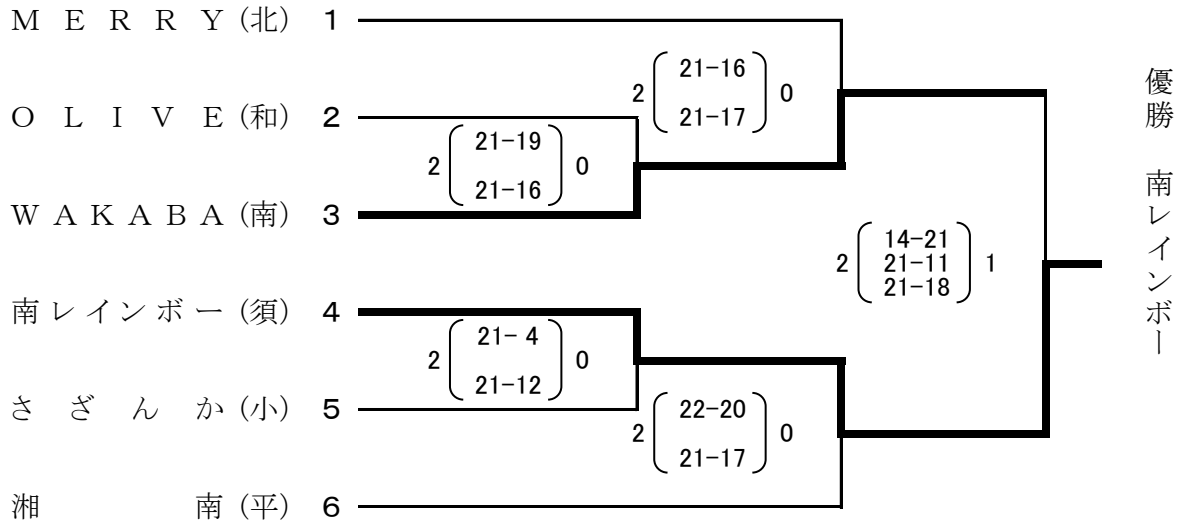

平成25年度 全国いそじ大会
神奈川県ママさんバレーボール予選会

成績結果

期 日 平成25年6月15日(土)
会 場 川崎市宮前スポーツセンター
南足柄市体育センター
JFE水江体育館

Jブロック 川崎市宮前スポーツセンター

Kブロック 川崎市宮前スポーツセンター

Lブロック 川崎市宮前スポーツセンター

Mブロック 南足柄市体育センター

Nブロック 南足柄市体育センター

Oブロック 南足柄市体育センター

Pブロック 南足柄市体育センター

Qブロック JFE水江体育館

Rブロック JFE水江体育館

県内チーム 川崎市宮前スポーツセンター

全国いそじ大会推薦チーム

- Lemon (横浜北地区)
- 湘南ハーモニー (藤沢地区)
- あつぎ (県央地区)
- GLOBE (横浜北地区)