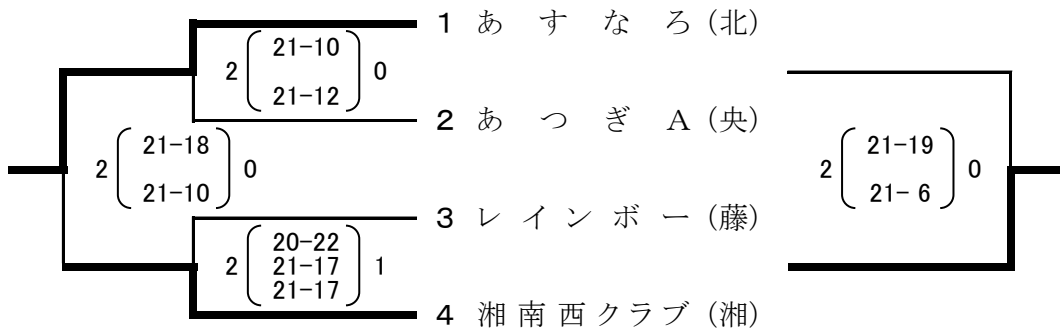

Oブロック 南足柄市体育センター

Pブロック 南足柄市体育センター

Qブロック JFE水江体育館

Rブロック JFE水江体育館

県内チーム 川崎市宮前スポーツセンター

全国いそじ大会推薦チーム

- Lemon (横浜北地区)
- 湘南ハーモニー (藤沢地区)
- あつぎ (県央地区)
- GLOBE (横浜北地区)