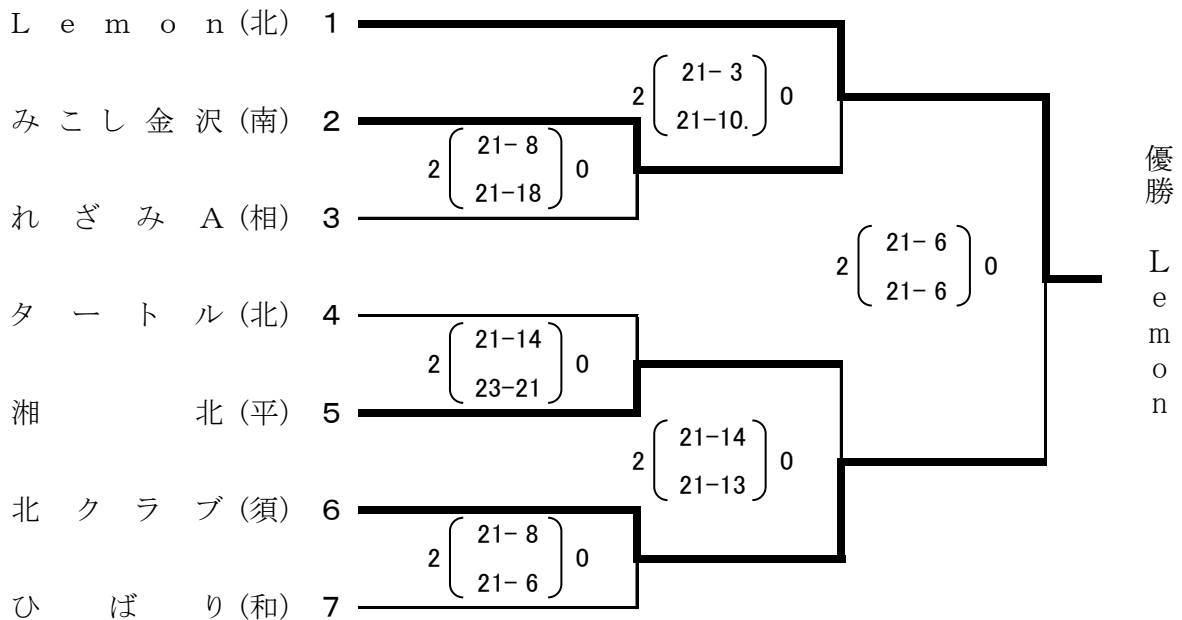

平成25年度 全国いそじ大会
神奈川県ママさんバレーボール予選会

成績結果

期 日 平成25年6月15日(土)
会 場 川崎市宮前スポーツセンター
南足柄市体育センター
JFE水江体育館

Jブロック 川崎市宮前スポーツセンター

Kブロック 川崎市宮前スポーツセンター

Lブロック 川崎市宮前スポーツセンター

Mブロック 南足柄市体育センター

Nブロック 南足柄市体育センター

Oブロック 南足柄市体育センター

Pブロック 南足柄市体育センター

Qブロック JFE水江体育館

Rブロック JFE水江体育館

県内チーム 川崎市宮前スポーツセンター

全国いそじ大会推薦チーム

- Lemon (横浜北地区)
- 湘南ハーモニー (藤沢地区)
- あつぎ (県央地区)
- GLOBE (横浜北地区)