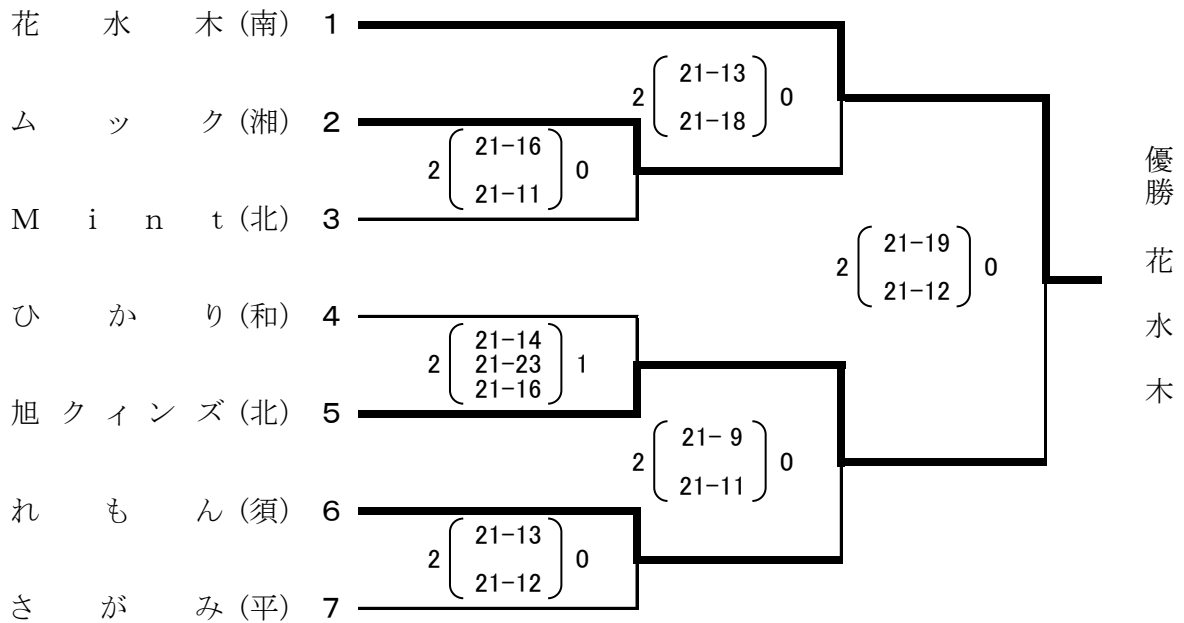

平成25年度 全国いそじ大会
神奈川県ママさんバレーボール予選会

成績結果

期 日 平成25年6月15日(土)
会 場 川崎市宮前スポーツセンター
南足柄市体育センター
JFE水江体育館

Jブロック 川崎市宮前スポーツセンター

Kブロック 川崎市宮前スポーツセンター

Lブロック 川崎市宮前スポーツセンター

Mブロック 南足柄市体育センター

Nブロック 南足柄市体育センター

Oブロック 南足柄市体育センター

Pブロック 南足柄市体育センター

Qブロック JFE水江体育館

Rブロック JFE水江体育館

県内チーム 川崎市宮前スポーツセンター

全国いそじ大会推薦チーム

- Lemon (横浜北地区)
- 湘南ハーモニー (藤沢地区)
- あつぎ (県央地区)
- GLOBE (横浜北地区)