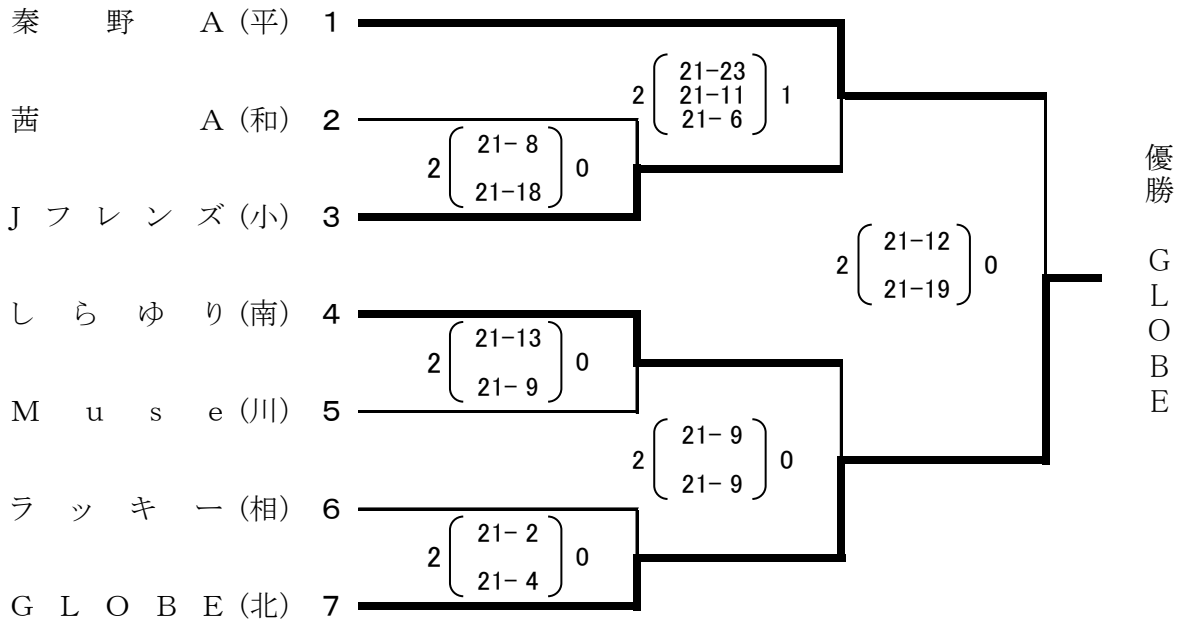

平成25年度 全国いそじ大会
神奈川県ママさんバレーボール予選会

成績結果

期 日 平成25年6月15日(土)
会 場 川崎市宮前スポーツセンター
南足柄市体育センター
JFE水江体育館

Jブロック 川崎市宮前スポーツセンター

Kブロック 川崎市宮前スポーツセンター

Lブロック 川崎市宮前スポーツセンター

Mブロック 南足柄市体育センター

Nブロック 南足柄市体育センター

Oブロック 南足柄市体育センター

Pブロック 南足柄市体育センター

Qブロック JFE水江体育館

Rブロック JFE水江体育館

県内チーム 川崎市宮前スポーツセンター

全国いそじ大会推薦チーム

- Lemon (横浜北地区)
- 湘南ハーモニー (藤沢地区)
- あつぎ (県央地区)
- GLOBE (横浜北地区)