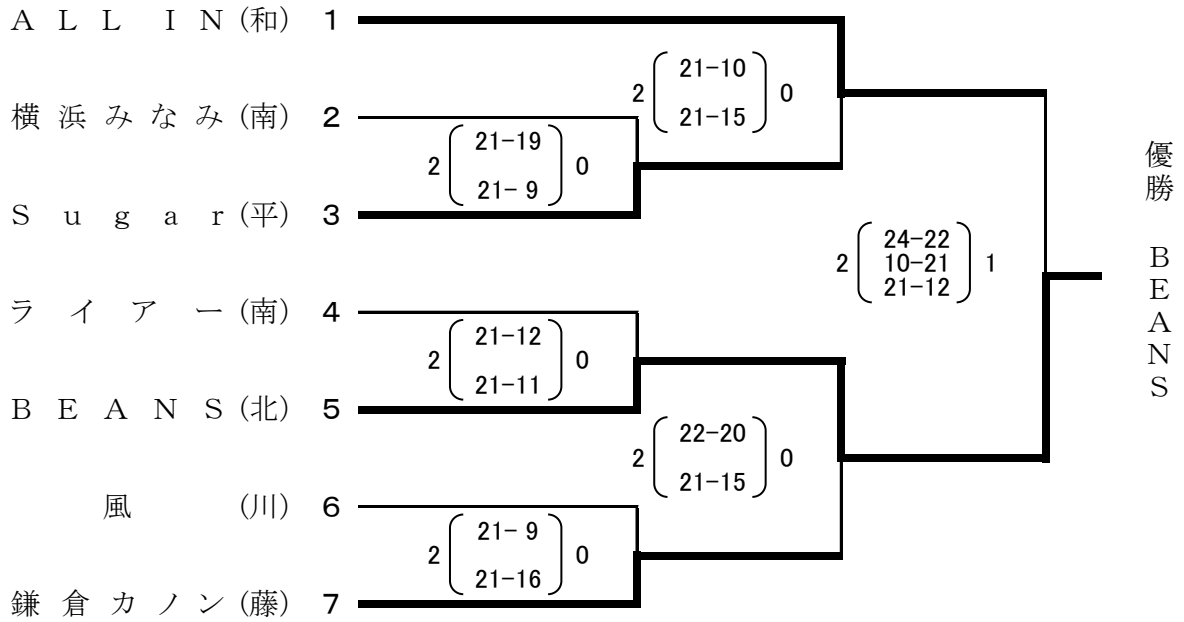

平成25年度 全国いそじ大会
神奈川県ママさんバレーボール予選会

成績結果

期 日 平成25年6月15日(土)
会 場 川崎市宮前スポーツセンター
南足柄市体育センター
JFE水江体育館

Jブロック 川崎市宮前スポーツセンター

Kブロック 川崎市宮前スポーツセンター

Lブロック 川崎市宮前スポーツセンター

Mブロック 南足柄市体育センター

Nブロック 南足柄市体育センター

Oブロック 南足柄市体育センター

Pブロック 南足柄市体育センター

Qブロック JFE水江体育館

Rブロック JFE水江体育館

県内チーム 川崎市宮前スポーツセンター

全国いそじ大会推薦チーム

- Lemon (横浜北地区)
- 湘南ハーモニー (藤沢地区)
- あつぎ (県央地区)
- GLOBE (横浜北地区)