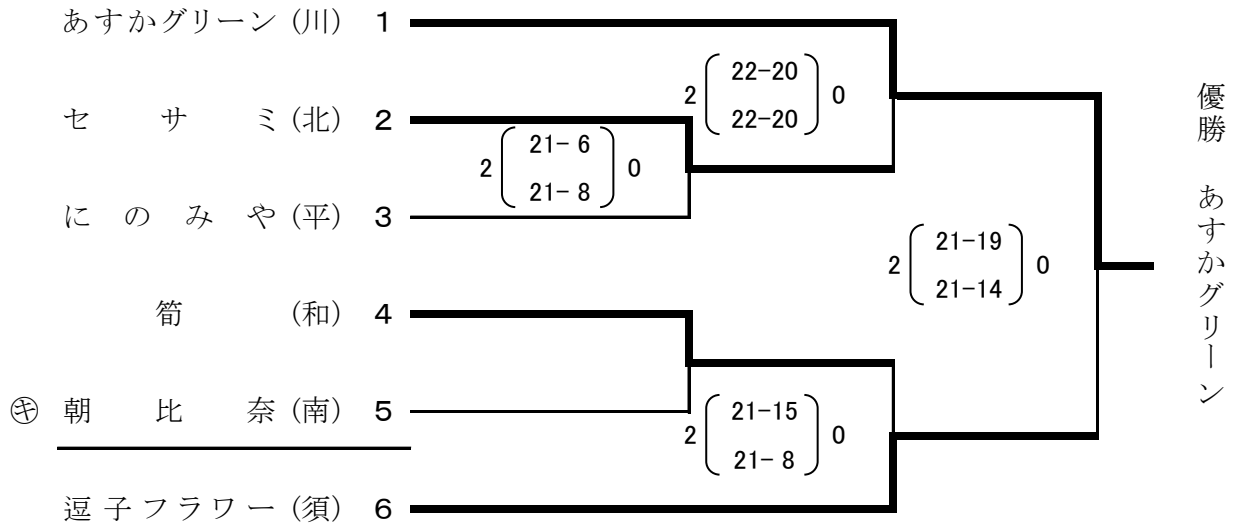

Qブロック JFE水江体育館