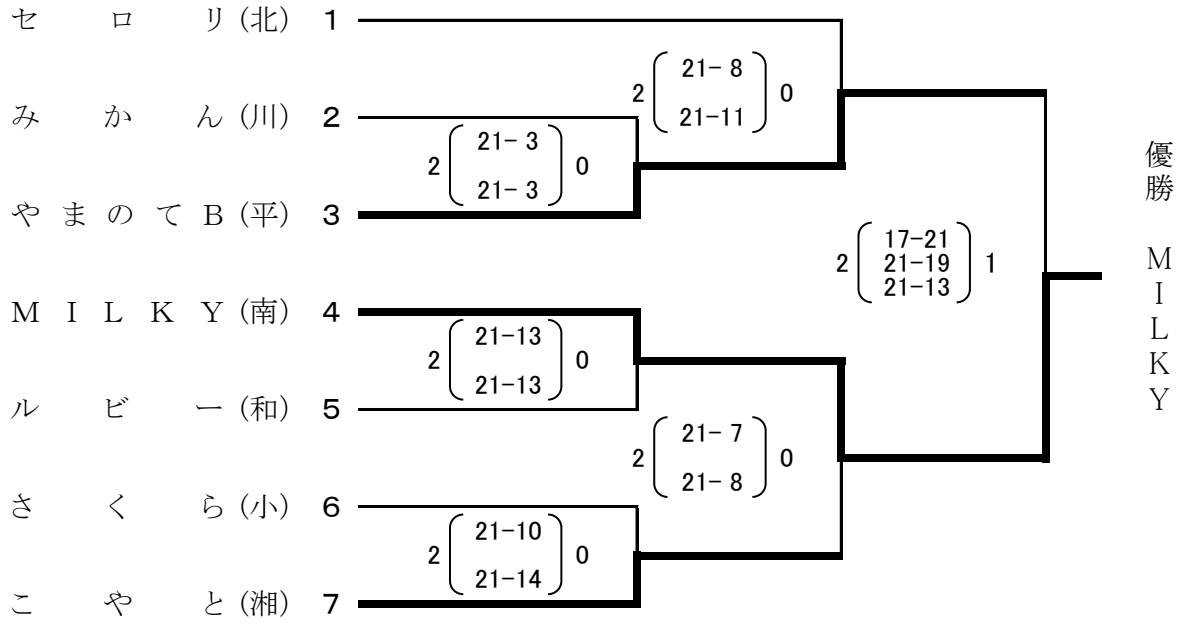

平成25年度 全国いそじ大会
神奈川県ママさんバレーボール予選会

成績結果

期 日 平成25年6月15日(土)
会 場 川崎市宮前スポーツセンター
南足柄市体育センター
JFE水江体育館

Jブロック 川崎市宮前スポーツセンター

Kブロック 川崎市宮前スポーツセンター

Lブロック 川崎市宮前スポーツセンター

Mブロック 南足柄市体育センター

Nブロック 南足柄市体育センター

Oブロック 南足柄市体育センター

Pブロック 南足柄市体育センター

Qブロック JFE水江体育館

Rブロック JFE水江体育館

県内チーム 川崎市宮前スポーツセンター

全国いそじ大会推薦チーム

- Lemon (横浜北地区)
- 湘南ハーモニー (藤沢地区)
- あつぎ (県央地区)
- GLOBE (横浜北地区)