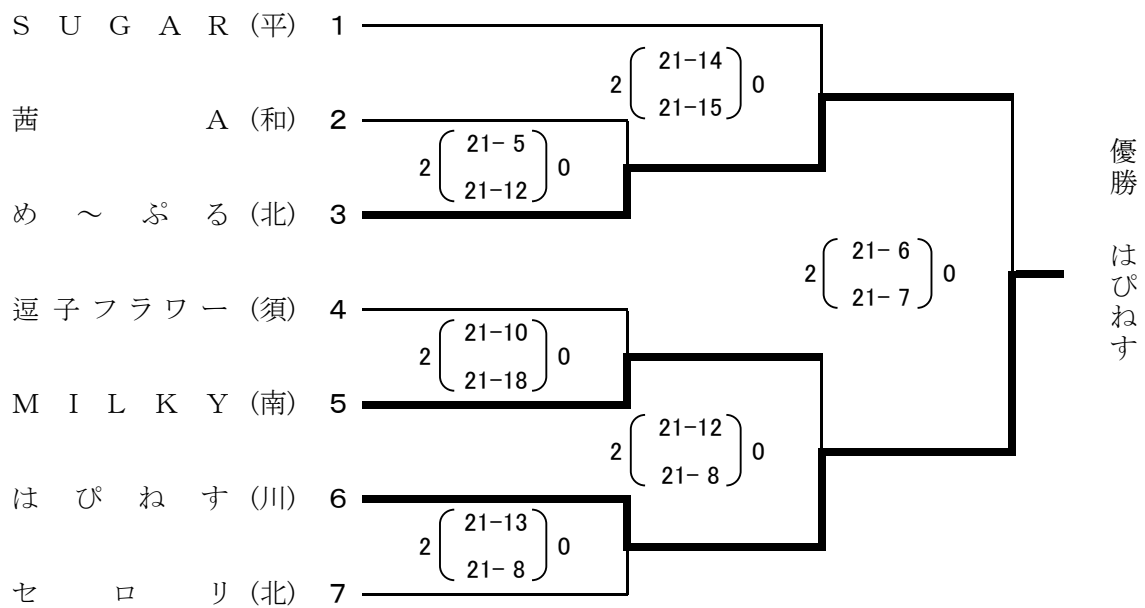

Fブロック(全国) 川崎市宮前スポーツセンター