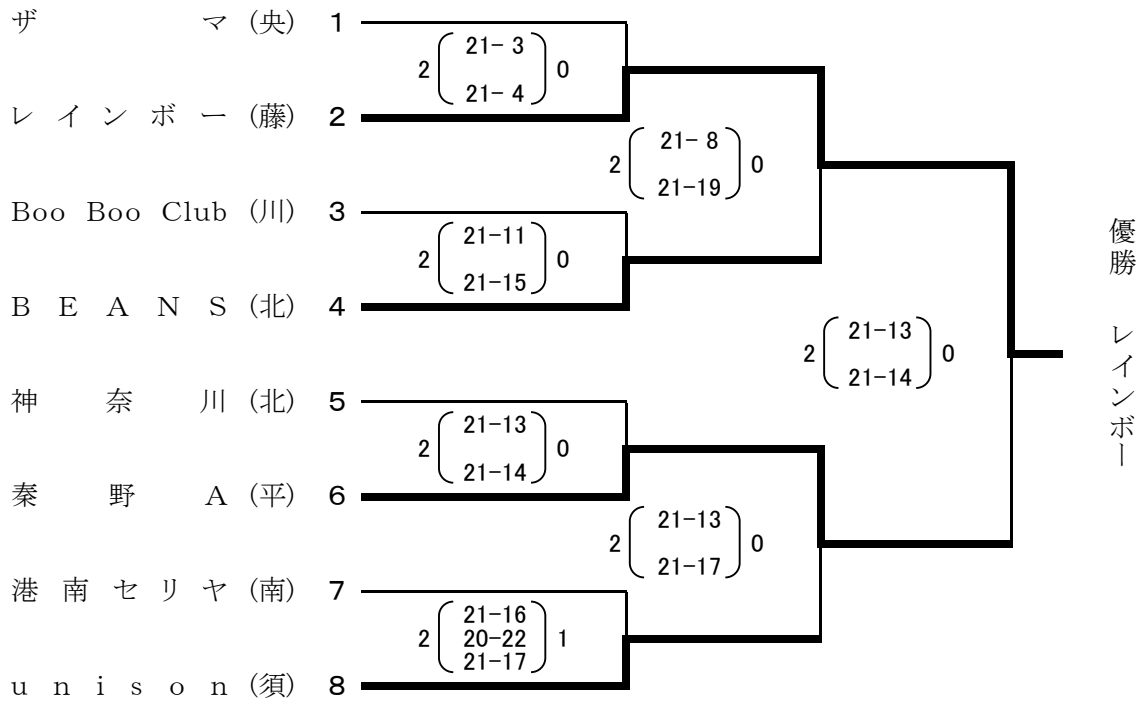

Mブロック(全国) 川崎市多摩スポーツセンター

Nブロック(全国) 川崎市多摩スポーツセンター

○ブロック(関東) 川崎市多摩スポーツセンター

Pブロック(関東) 川崎市多摩スポーツセンター

Qブロック(関東) 横浜市平沼記念体育館

Rブロック(関東) 横浜市平沼記念体育館

県内親睦試合 寒川総合体育館

大野台ローズ (相)	1		
	2	$\begin{pmatrix} 21-15 \\ 21-7 \end{pmatrix}$	0
南足柄 A (小)	2		$\begin{pmatrix} 21-12 \\ 21-17 \end{pmatrix}$
	2	$\begin{pmatrix} 21-16 \\ 21-15 \end{pmatrix}$	0
藤沢みなみ (藤)	3		