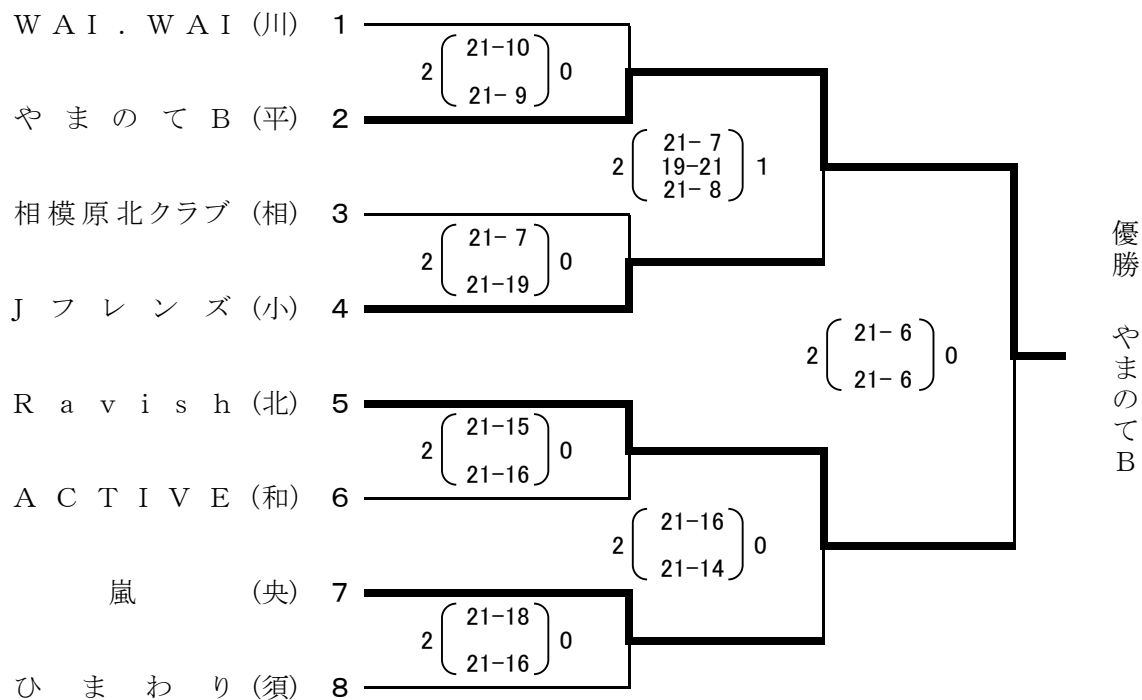

Eブロック(全国) 川崎市宮前スポーツセンター

Fブロック(全国) 川崎市宮前スポーツセンター

Gブロック(関東) 川崎市宮前スポーツセンター

Hブロック(関東) 川崎市宮前スポーツセンター

Iブロック(全国) 南足柄市体育センター

Jブロック(全国) 南足柄市体育センター

Kブロック(関東) 南足柄市体育センター

Lブロック(関東) 南足柄市体育センター

Mブロック(全国) 川崎市多摩スポーツセンター

Nブロック(全国) 川崎市多摩スポーツセンター

○ブロック(関東) 川崎市多摩スポーツセンター

Pブロック(関東) 川崎市多摩スポーツセンター

Qブロック(関東) 横浜市平沼記念体育館

Rブロック(関東) 横浜市平沼記念体育館

県内親睦試合 寒川総合体育館

大野台ローズ (相)	1		
	2	$\begin{pmatrix} 21-15 \\ 21-7 \end{pmatrix}$	0
南足柄 A (小)	2		$\begin{pmatrix} 21-12 \\ 21-17 \end{pmatrix}$
	2	$\begin{pmatrix} 21-16 \\ 21-15 \end{pmatrix}$	0
藤沢みなみ (藤)	3		