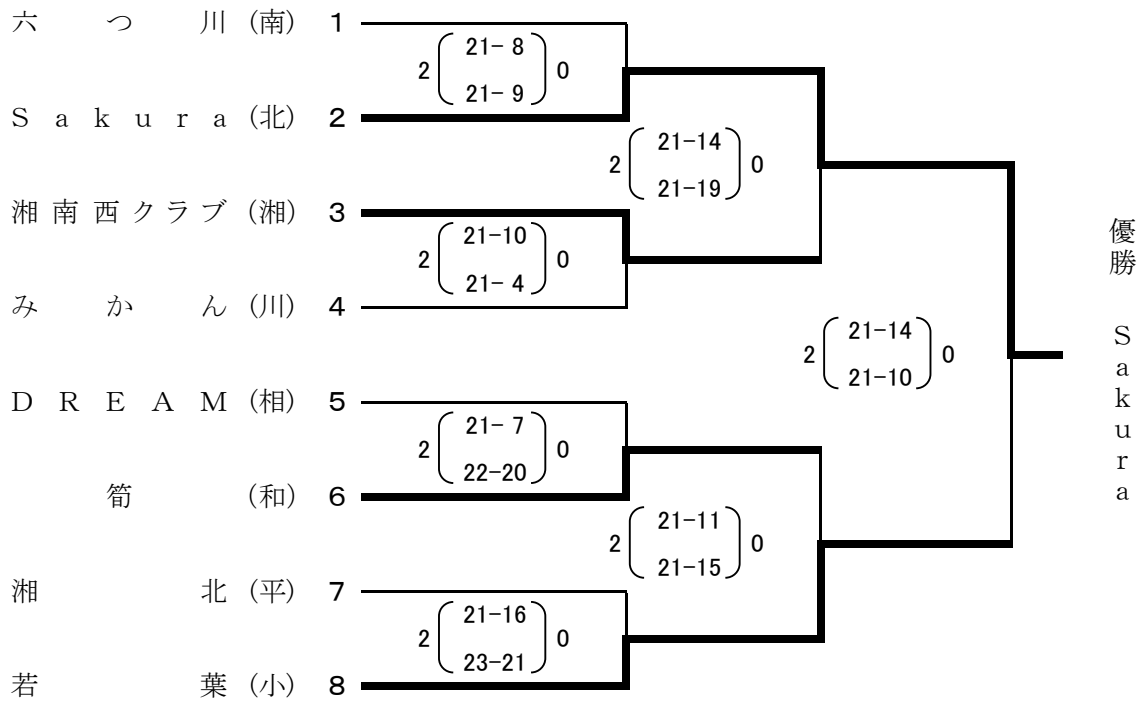

Mブロック(全国) 川崎市多摩スポーツセンター

Nブロック(全国) 川崎市多摩スポーツセンター

○ブロック(関東) 川崎市多摩スポーツセンター

Pブロック(関東) 川崎市多摩スポーツセンター

Qブロック(関東) 横浜市平沼記念体育館

Rブロック(関東) 横浜市平沼記念体育館

県内親睦試合 寒川総合体育館

大野台ローズ (相)	1		
	2	$\begin{pmatrix} 21-15 \\ 21-7 \end{pmatrix}$	0
南足柄 A (小)	2		$\begin{pmatrix} 21-12 \\ 21-17 \end{pmatrix}$
	2	$\begin{pmatrix} 21-16 \\ 21-15 \end{pmatrix}$	0
藤沢みなみ (藤)	3		