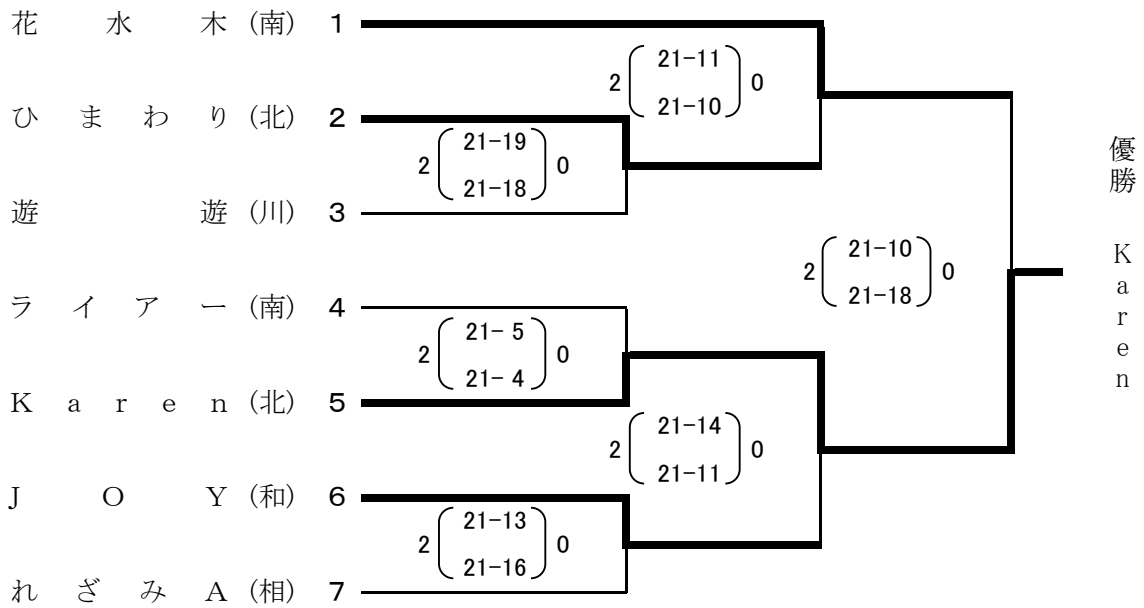

Eブロック(全国) 川崎市宮前スポーツセンター

Fブロック(全国) 川崎市宮前スポーツセンター

Gブロック(関東) 川崎市宮前スポーツセンター

Hブロック(関東) 川崎市宮前スポーツセンター

Iブロック(全国) 南足柄市体育センター

Jブロック(全国) 南足柄市体育センター

Kブロック(関東) 南足柄市体育センター

Lブロック(関東) 南足柄市体育センター

Mブロック(全国) 川崎市多摩スポーツセンター

Nブロック(全国) 川崎市多摩スポーツセンター

○ブロック(関東) 川崎市多摩スポーツセンター

Pブロック(関東) 川崎市多摩スポーツセンター

Qブロック(関東) 横浜市平沼記念体育館

Rブロック(関東) 横浜市平沼記念体育館

県内親睦試合 寒川総合体育館

大野台ローズ (相)	1		
	2	$\begin{pmatrix} 21-15 \\ 21-7 \end{pmatrix}$	0
南足柄 A (小)	2		$\begin{pmatrix} 21-12 \\ 21-17 \end{pmatrix}$
	2	$\begin{pmatrix} 21-16 \\ 21-15 \end{pmatrix}$	0
藤沢みなみ (藤)	3		