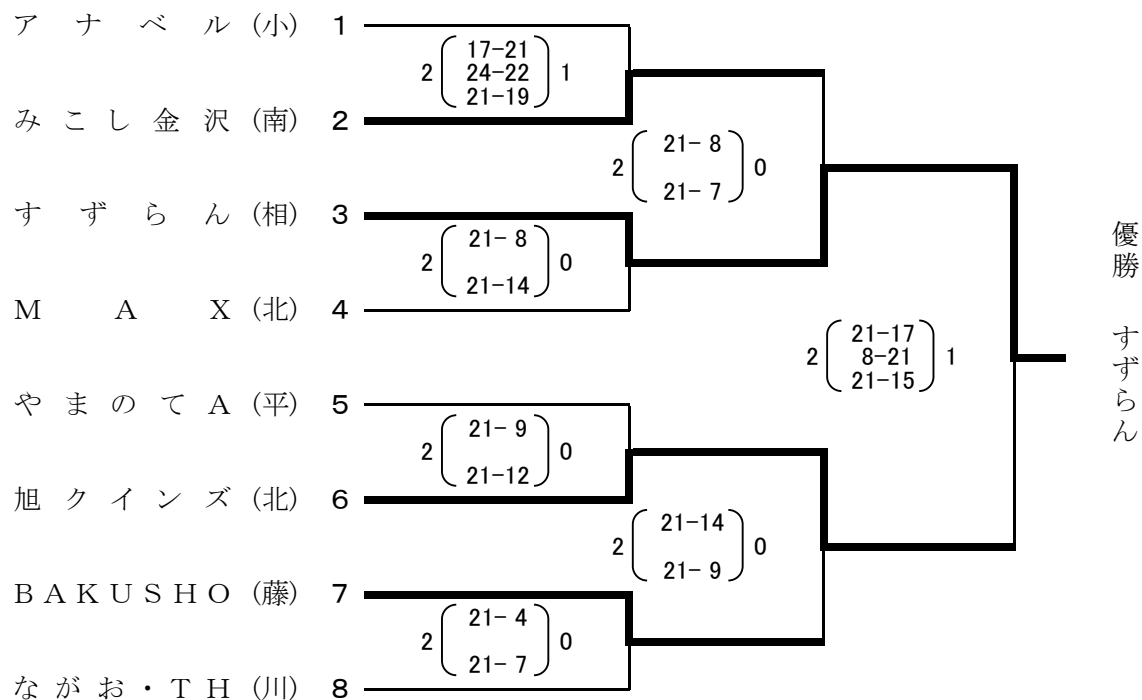

Eブロック(全国) 川崎市宮前スポーツセンター

Fブロック(全国) 川崎市宮前スポーツセンター

Gブロック(関東) 川崎市宮前スポーツセンター

Hブロック(関東) 川崎市宮前スポーツセンター

Iブロック(全国) 南足柄市体育センター

Jブロック(全国) 南足柄市体育センター

Kブロック(関東) 南足柄市体育センター

Lブロック(関東) 南足柄市体育センター

Mブロック(全国) 川崎市多摩スポーツセンター

Nブロック(全国) 川崎市多摩スポーツセンター

○ブロック(関東) 川崎市多摩スポーツセンター

Pブロック(関東) 川崎市多摩スポーツセンター

Qブロック(関東) 横浜市平沼記念体育館

Rブロック(関東) 横浜市平沼記念体育館

県内親睦試合 寒川総合体育館

大野台ローズ (相)	1		
	2	$\begin{pmatrix} 21-15 \\ 21-7 \end{pmatrix}$	0
南足柄 A (小)	2		$\begin{pmatrix} 21-12 \\ 21-17 \end{pmatrix}$
	2	$\begin{pmatrix} 21-16 \\ 21-15 \end{pmatrix}$	0
藤沢みなみ (藤)	3		