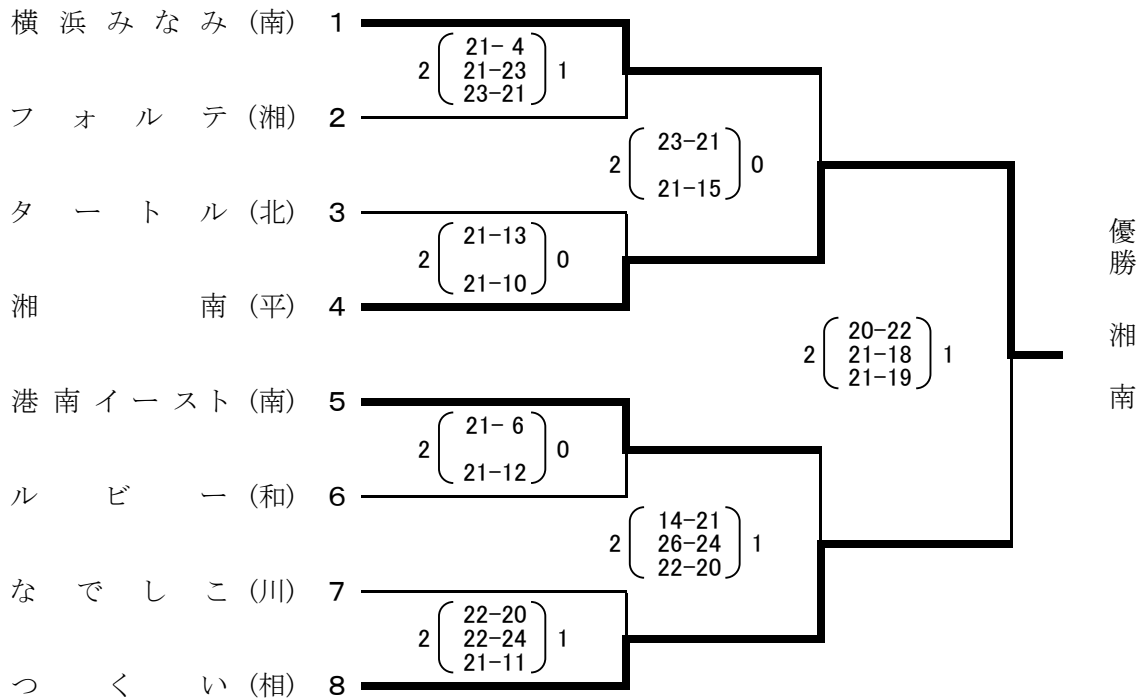

Eブロック(全国) 川崎市宮前スポーツセンター

Fブロック(全国) 川崎市宮前スポーツセンター

Gブロック(関東) 川崎市宮前スポーツセンター

Hブロック(関東) 川崎市宮前スポーツセンター

Iブロック(全国) 南足柄市体育センター

Jブロック(全国) 南足柄市体育センター

Kブロック(関東) 南足柄市体育センター

Lブロック(関東) 南足柄市体育センター

Mブロック(全国) 川崎市多摩スポーツセンター

Nブロック(全国) 川崎市多摩スポーツセンター

○ブロック(関東) 川崎市多摩スポーツセンター

Pブロック(関東) 川崎市多摩スポーツセンター

Qブロック(関東) 横浜市平沼記念体育館

Rブロック(関東) 横浜市平沼記念体育館

県内親睦試合 寒川総合体育館

大野台ローズ (相)	1		
	2	$\begin{pmatrix} 21-15 \\ 21-7 \end{pmatrix}$	0
南足柄 A (小)	2		$\begin{pmatrix} 21-12 \\ 21-17 \end{pmatrix}$
	2	$\begin{pmatrix} 21-16 \\ 21-15 \end{pmatrix}$	0
藤沢みなみ (藤)	3		