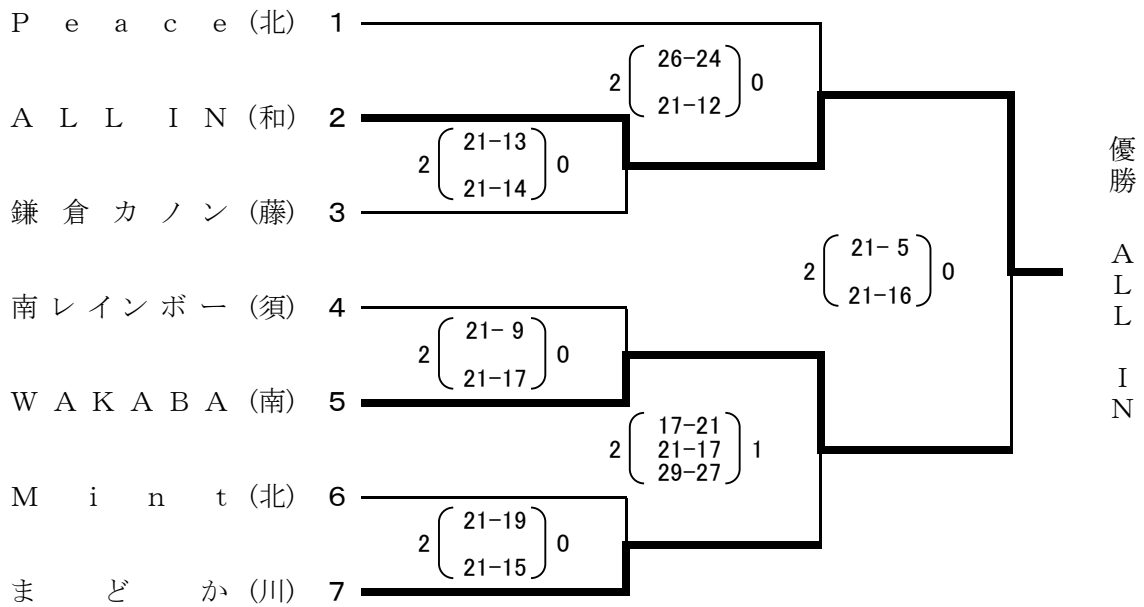

平成27年度 全国いそじ大会・関東いそじ大会  
 神奈川県ママさんバレーボール予選会

成績結果

期 日 平成27年6月20日(土)  
 会 場 寒川総合体育館  
 川崎市宮前スポーツセンタ  
 南足柄市体育センター  
 川崎市多摩スポーツセンタ  
 横浜市平沼記念体育館

Aブロック(全国) 寒川総合体育館

Bブロック(全国) 寒川総合体育館

Cブロック(関東) 寒川総合体育館

Dブロック(関東) 寒川総合体育館