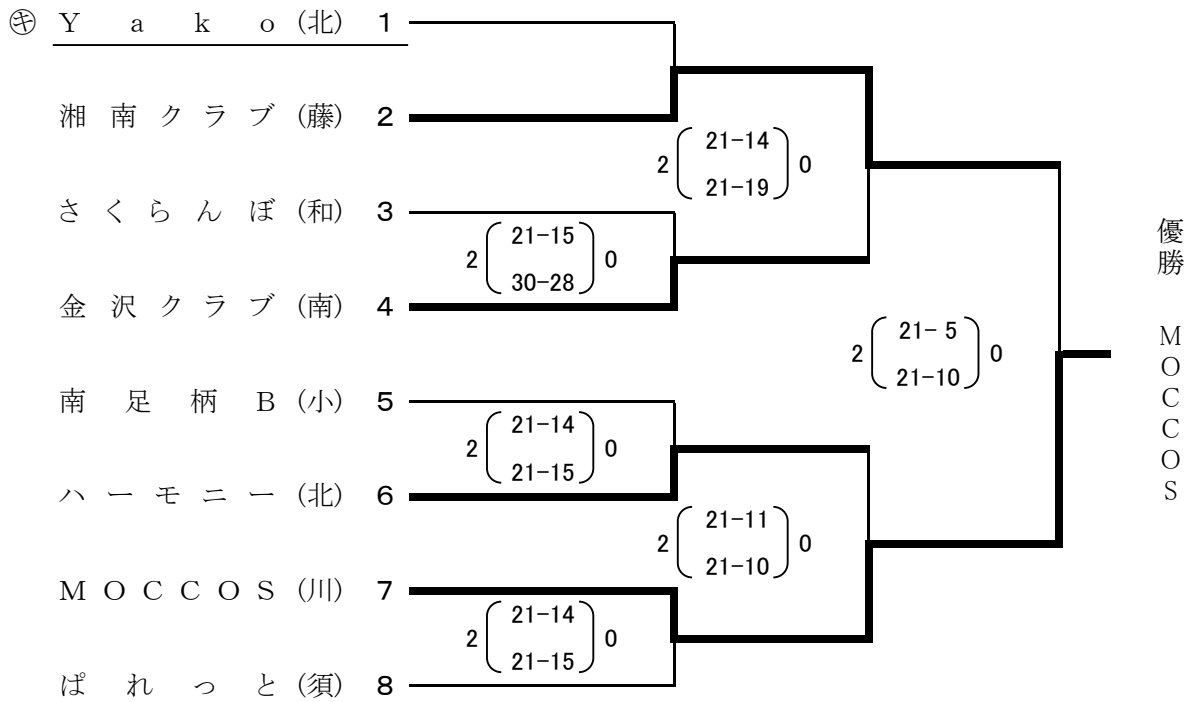

Eブロック(全国) 川崎市宮前スポーツセンター

Fブロック(全国) 川崎市宮前スポーツセンター

Gブロック(関東) 川崎市宮前スポーツセンター

Hブロック(関東) 川崎市宮前スポーツセンター

Iブロック(全国) 南足柄市体育センター

Jブロック(全国) 南足柄市体育センター

Kブロック(関東) 南足柄市体育センター

Lブロック(関東) 南足柄市体育センター

Mブロック(全国) 川崎市多摩スポーツセンター

Nブロック(全国) 川崎市多摩スポーツセンター

○ブロック(関東) 川崎市多摩スポーツセンター

Pブロック(関東) 川崎市多摩スポーツセンター

Qブロック(関東) 横浜市平沼記念体育館

Rブロック(関東) 横浜市平沼記念体育館

県内親睦試合 寒川総合体育館

大野台ローズ (相)	1		
	2	$\begin{pmatrix} 21-15 \\ 21-7 \end{pmatrix}$	0
南足柄 A (小)	2		$\begin{pmatrix} 21-12 \\ 21-17 \end{pmatrix}$
	2	$\begin{pmatrix} 21-16 \\ 21-15 \end{pmatrix}$	0
藤沢みなみ (藤)	3		