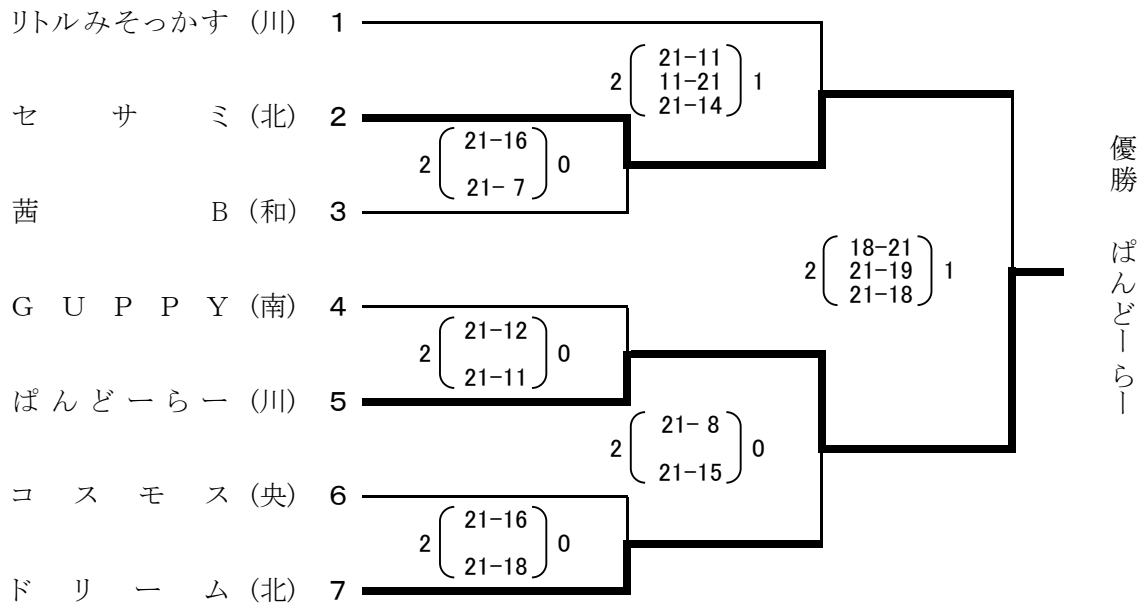

Eブロック(全国) 川崎市宮前スポーツセンター