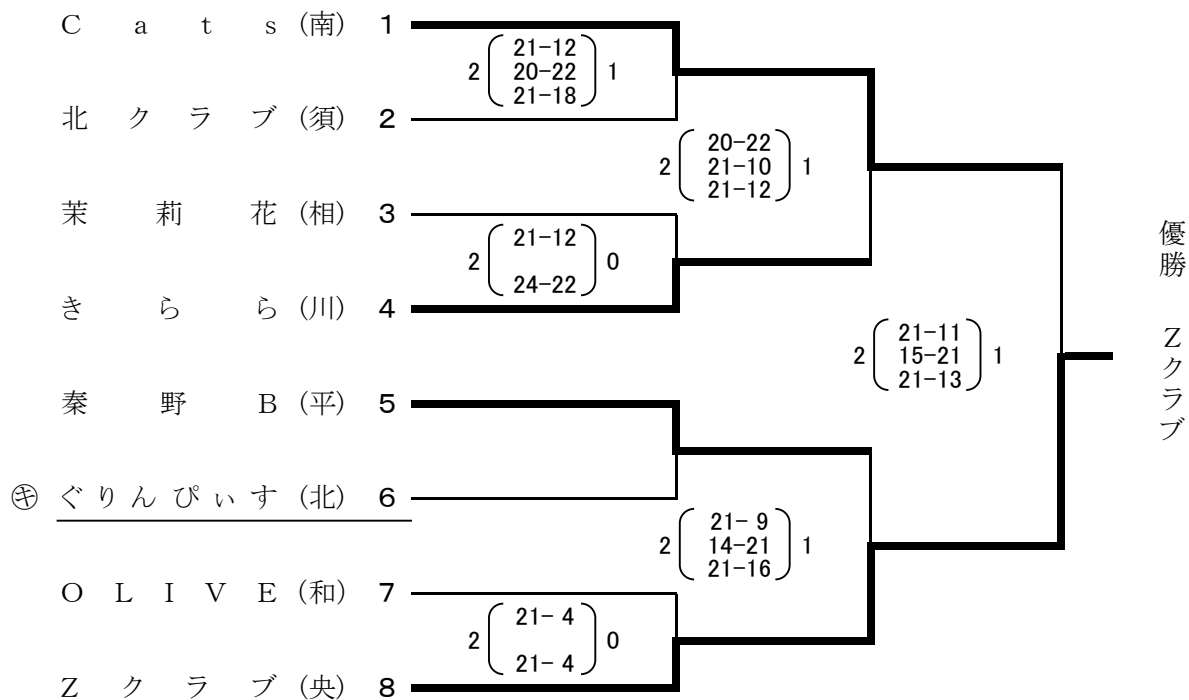

平成27年度 全国いそじ大会・関東いそじ大会  
 神奈川県ママさんバレーボール予選会

成績結果

期 日 平成27年6月20日(土)  
 会 場 寒川総合体育館  
 川崎市宮前スポーツセンタ  
 南足柄市体育センター  
 川崎市多摩スポーツセンタ  
 横浜市平沼記念体育館

Aブロック(全国) 寒川総合体育館

Bブロック(全国) 寒川総合体育館

Cブロック(関東) 寒川総合体育館

Dブロック(関東) 寒川総合体育館