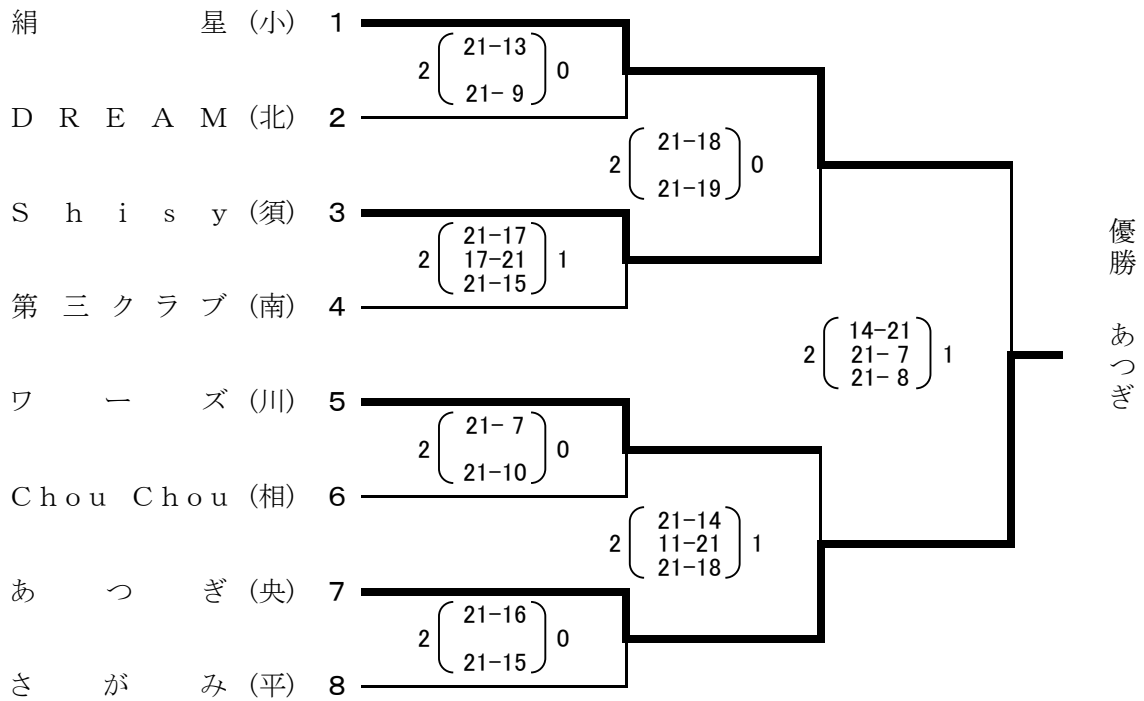

Eブロック(全国) 川崎市宮前スポーツセンター

Fブロック(全国) 川崎市宮前スポーツセンター

Gブロック(関東) 川崎市宮前スポーツセンター

Hブロック(関東) 川崎市宮前スポーツセンター

Iブロック(全国) 南足柄市体育センター

Jブロック(全国) 南足柄市体育センター

Kブロック(関東) 南足柄市体育センター

Lブロック(関東) 南足柄市体育センター

Mブロック(全国) 川崎市多摩スポーツセンター

Nブロック(全国) 川崎市多摩スポーツセンター

○ブロック(関東) 川崎市多摩スポーツセンター

Pブロック(関東) 川崎市多摩スポーツセンター

Qブロック(関東) 横浜市平沼記念体育館

Rブロック(関東) 横浜市平沼記念体育館

県内親睦試合 寒川総合体育館

大野台ローズ (相)	1		
	2	$\begin{pmatrix} 21-15 \\ 21-7 \end{pmatrix}$	0
南足柄 A (小)	2		$\begin{pmatrix} 21-12 \\ 21-17 \end{pmatrix}$
	2	$\begin{pmatrix} 21-16 \\ 21-15 \end{pmatrix}$	0
藤沢みなみ (藤)	3		