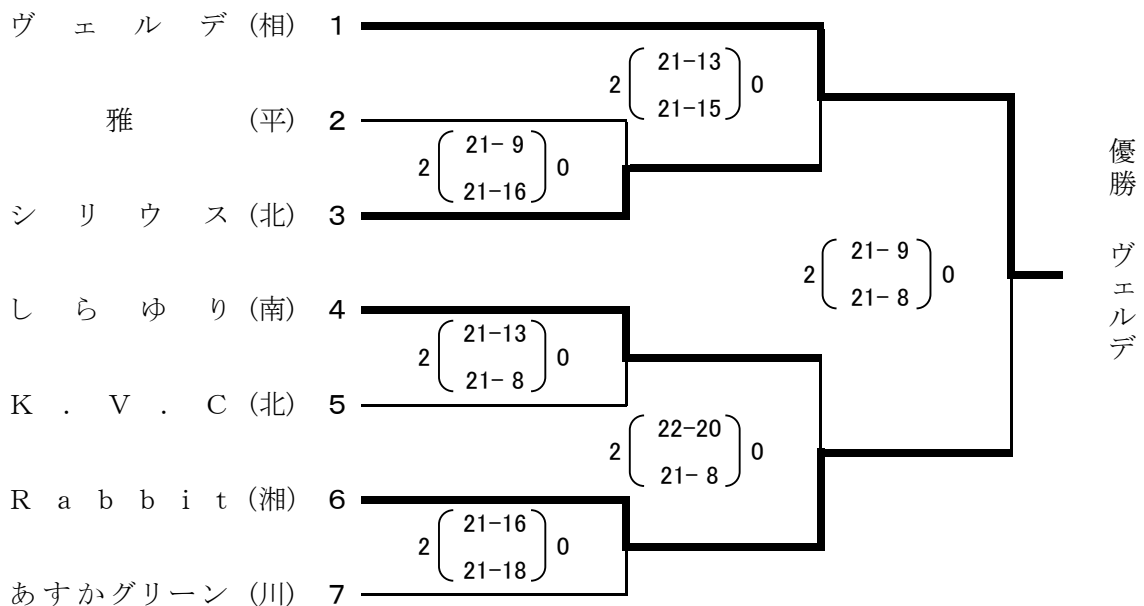

平成27年度 全国いそじ大会・関東いそじ大会  
 神奈川県ママさんバレーボール予選会

成績結果

期 日 平成27年6月20日(土)  
 会 場 寒川総合体育館  
 川崎市宮前スポーツセンタ  
 南足柄市体育センター  
 川崎市多摩スポーツセンタ  
 横浜市平沼記念体育館

Aブロック(全国) 寒川総合体育館

Bブロック(全国) 寒川総合体育館

Cブロック(関東) 寒川総合体育館

Dブロック(関東) 寒川総合体育館