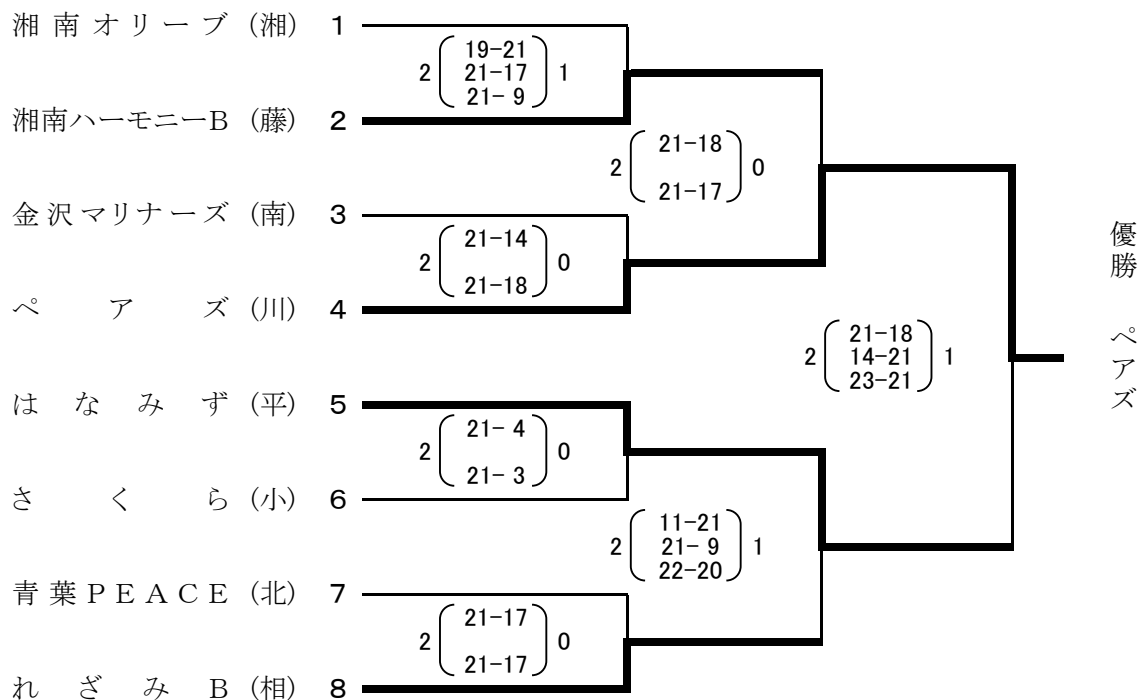

平成27年度 全国いそじ大会・関東いそじ大会  
 神奈川県ママさんバレーボール予選会

成績結果

期 日 平成27年6月20日(土)  
 会 場 寒川総合体育館  
 川崎市宮前スポーツセンタ  
 南足柄市体育センター  
 川崎市多摩スポーツセンタ  
 横浜市平沼記念体育館

Aブロック(全国) 寒川総合体育館

Bブロック(全国) 寒川総合体育館

Cブロック(関東) 寒川総合体育館

Dブロック(関東) 寒川総合体育館