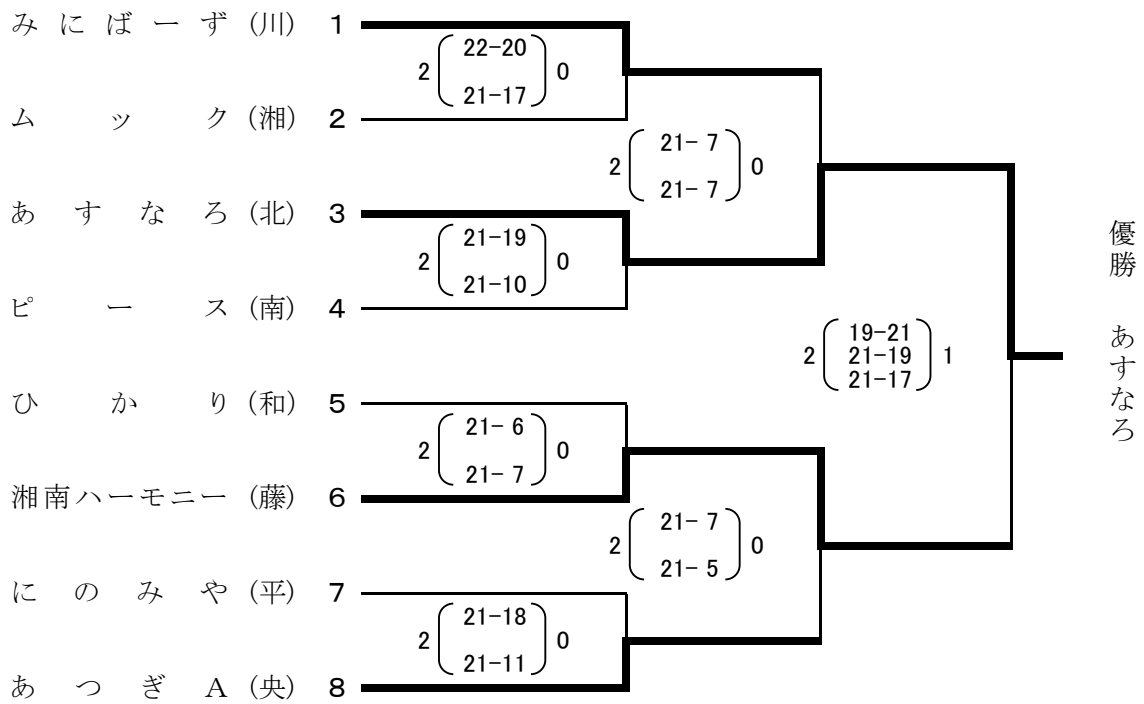

Eブロック(全国) 川崎市宮前スポーツセンター

Fブロック(全国) 川崎市宮前スポーツセンター

Gブロック(関東) 川崎市宮前スポーツセンター

Hブロック(関東) 川崎市宮前スポーツセンター

Iブロック(全国) 南足柄市体育センター

Jブロック(全国) 南足柄市体育センター

Kブロック(関東) 南足柄市体育センター

Lブロック(関東) 南足柄市体育センター

Mブロック(全国) 川崎市多摩スポーツセンター

Nブロック(全国) 川崎市多摩スポーツセンター

○ブロック(関東) 川崎市多摩スポーツセンター

Pブロック(関東) 川崎市多摩スポーツセンター

Qブロック(関東) 横浜市平沼記念体育館

Rブロック(関東) 横浜市平沼記念体育館

県内親睦試合 寒川総合体育館

大野台ローズ (相)	1		
	2	$\begin{pmatrix} 21-15 \\ 21-7 \end{pmatrix}$	0
南足柄 A (小)	2		$\begin{pmatrix} 21-12 \\ 21-17 \end{pmatrix}$
	2	$\begin{pmatrix} 21-16 \\ 21-15 \end{pmatrix}$	0
藤沢みなみ (藤)	3		