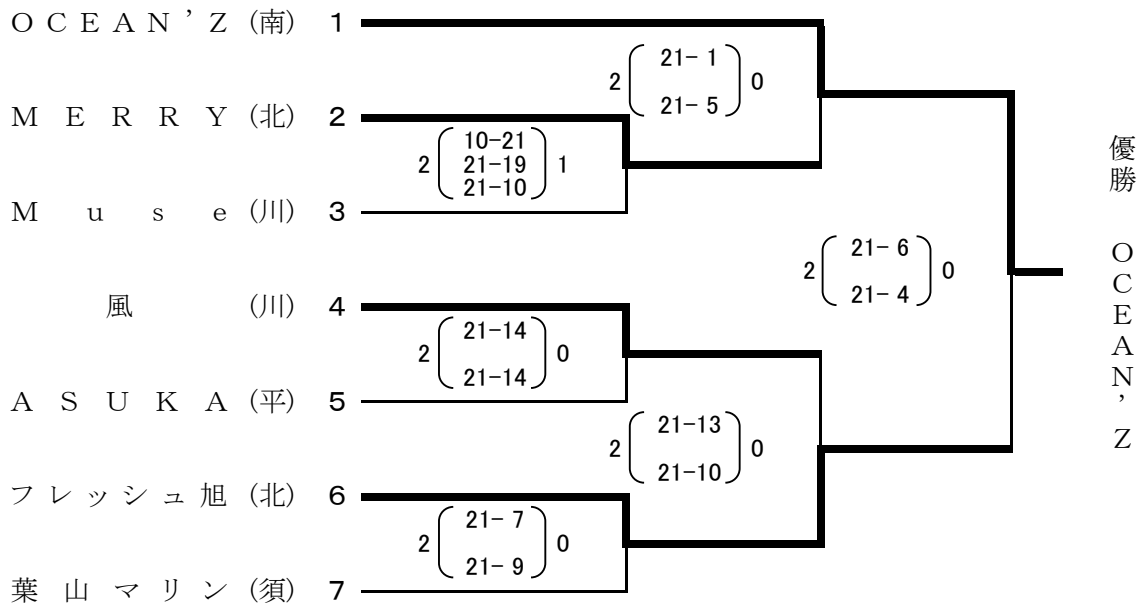

Eブロック(全国) 川崎市宮前スポーツセンター

Fブロック(全国) 川崎市宮前スポーツセンター

Gブロック(関東) 川崎市宮前スポーツセンター

Hブロック(関東) 川崎市宮前スポーツセンター

Iブロック(全国) 南足柄市体育センター

Jブロック(全国) 南足柄市体育センター

Kブロック(関東) 南足柄市体育センター

Lブロック(関東) 南足柄市体育センター

Mブロック(全国) 川崎市多摩スポーツセンター

Nブロック(全国) 川崎市多摩スポーツセンター

○ブロック(関東) 川崎市多摩スポーツセンター

Pブロック(関東) 川崎市多摩スポーツセンター

Qブロック(関東) 横浜市平沼記念体育館

Rブロック(関東) 横浜市平沼記念体育館

県内親睦試合 寒川総合体育館

大野台ローズ (相)	1		
	2	$\begin{pmatrix} 21-15 \\ 21-7 \end{pmatrix}$	0
南足柄 A (小)	2		$\begin{pmatrix} 21-12 \\ 21-17 \end{pmatrix}$
	2	$\begin{pmatrix} 21-16 \\ 21-15 \end{pmatrix}$	0
藤沢みなみ (藤)	3		