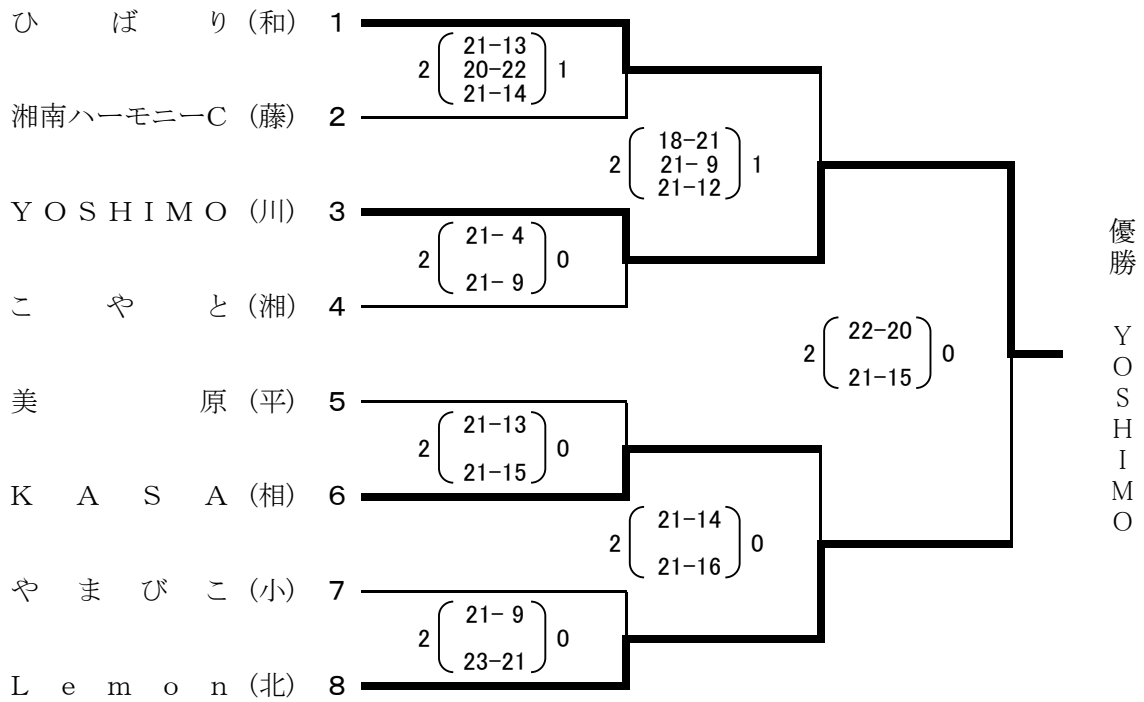

平成27年度 全国いそじ大会・関東いそじ大会  
 神奈川県ママさんバレーボール予選会

成績結果

期 日 平成27年6月20日(土)  
 会 場 寒川総合体育館  
 川崎市宮前スポーツセンタ  
 南足柄市体育センター  
 川崎市多摩スポーツセンタ  
 横浜市平沼記念体育館

Aブロック(全国) 寒川総合体育館

Bブロック(全国) 寒川総合体育館

Cブロック(関東) 寒川総合体育館

Dブロック(関東) 寒川総合体育館

Eブロック(全国) 川崎市宮前スポーツセンター

Fブロック(全国) 川崎市宮前スポーツセンター

Gブロック(関東) 川崎市宮前スポーツセンター

Hブロック(関東) 川崎市宮前スポーツセンター

Iブロック(全国) 南足柄市体育センター

Jブロック(全国) 南足柄市体育センター

Kブロック(関東) 南足柄市体育センター

Lブロック(関東) 南足柄市体育センター

Mブロック(全国) 川崎市多摩スポーツセンター

Nブロック(全国) 川崎市多摩スポーツセンター

○ブロック(関東) 川崎市多摩スポーツセンター

Pブロック(関東) 川崎市多摩スポーツセンター

Qブロック(関東) 横浜市平沼記念体育館

Rブロック(関東) 横浜市平沼記念体育館

県内親睦試合 寒川総合体育館

大野台ローズ (相)	1		
	2	$\begin{pmatrix} 21-15 \\ 21-7 \end{pmatrix}$	0
南足柄 A (小)	2		$\begin{pmatrix} 21-12 \\ 21-17 \end{pmatrix}$
	2	$\begin{pmatrix} 21-16 \\ 21-15 \end{pmatrix}$	0
藤沢みなみ (藤)	3		