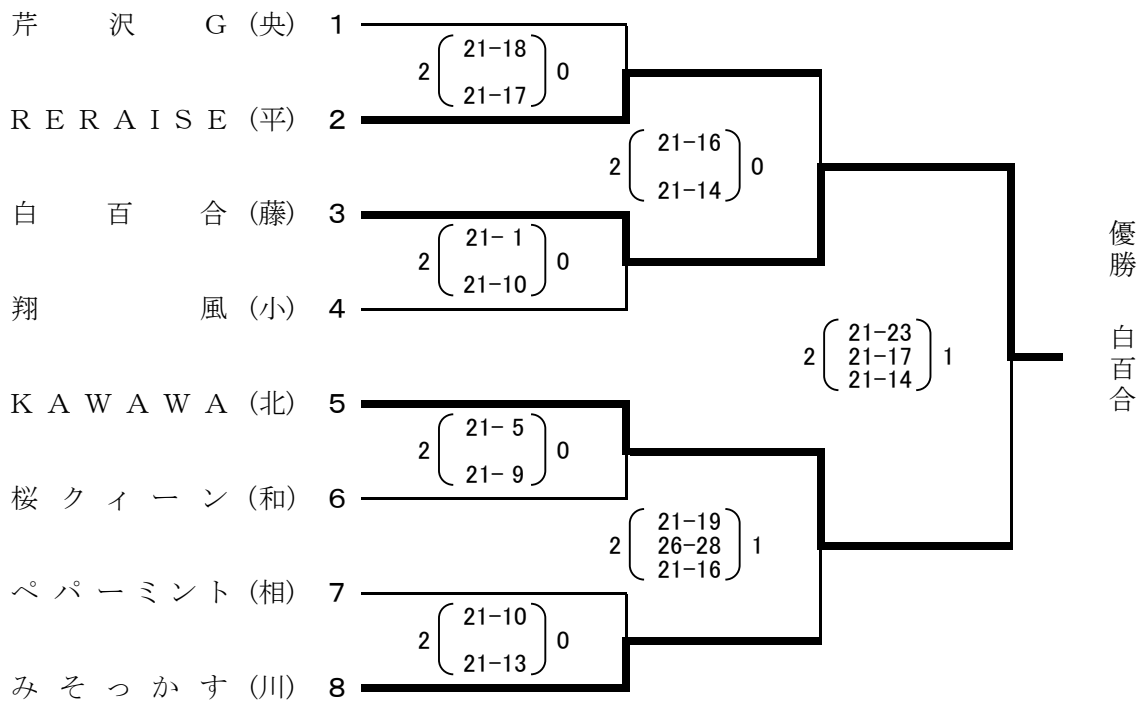

Mブロック(全国) 川崎市多摩スポーツセンター

Nブロック(全国) 川崎市多摩スポーツセンター

○ブロック(関東) 川崎市多摩スポーツセンター

Pブロック(関東) 川崎市多摩スポーツセンター

Qブロック(関東) 横浜市平沼記念体育館

Rブロック(関東) 横浜市平沼記念体育館

県内親睦試合 寒川総合体育館

大野台ローズ (相)	1		
	2	$\begin{pmatrix} 21-15 \\ 21-7 \end{pmatrix}$	0
南足柄 A (小)	2		$\begin{pmatrix} 21-12 \\ 21-17 \end{pmatrix}$
	2	$\begin{pmatrix} 21-16 \\ 21-15 \end{pmatrix}$	0
藤沢みなみ (藤)	3		