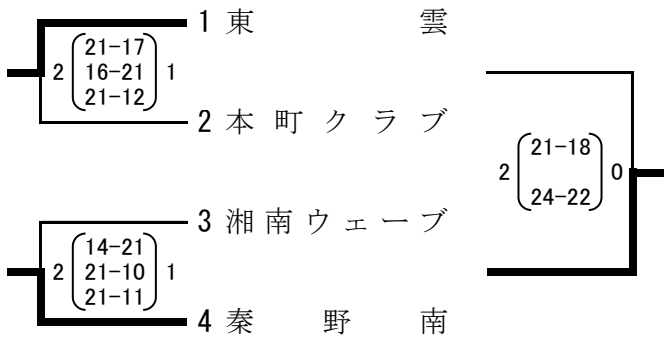

9組

10組

11組

12組 (ことぶき)

※12組の成績上位チーム1は二次予選会への参加を希望しないため二次予選会へ進出しない。

【会 場】

2~4組・6・7・9~12組 トッケイセキュリティ平塚総合体育館

1・5・8組 平塚市立太洋中学校体育館