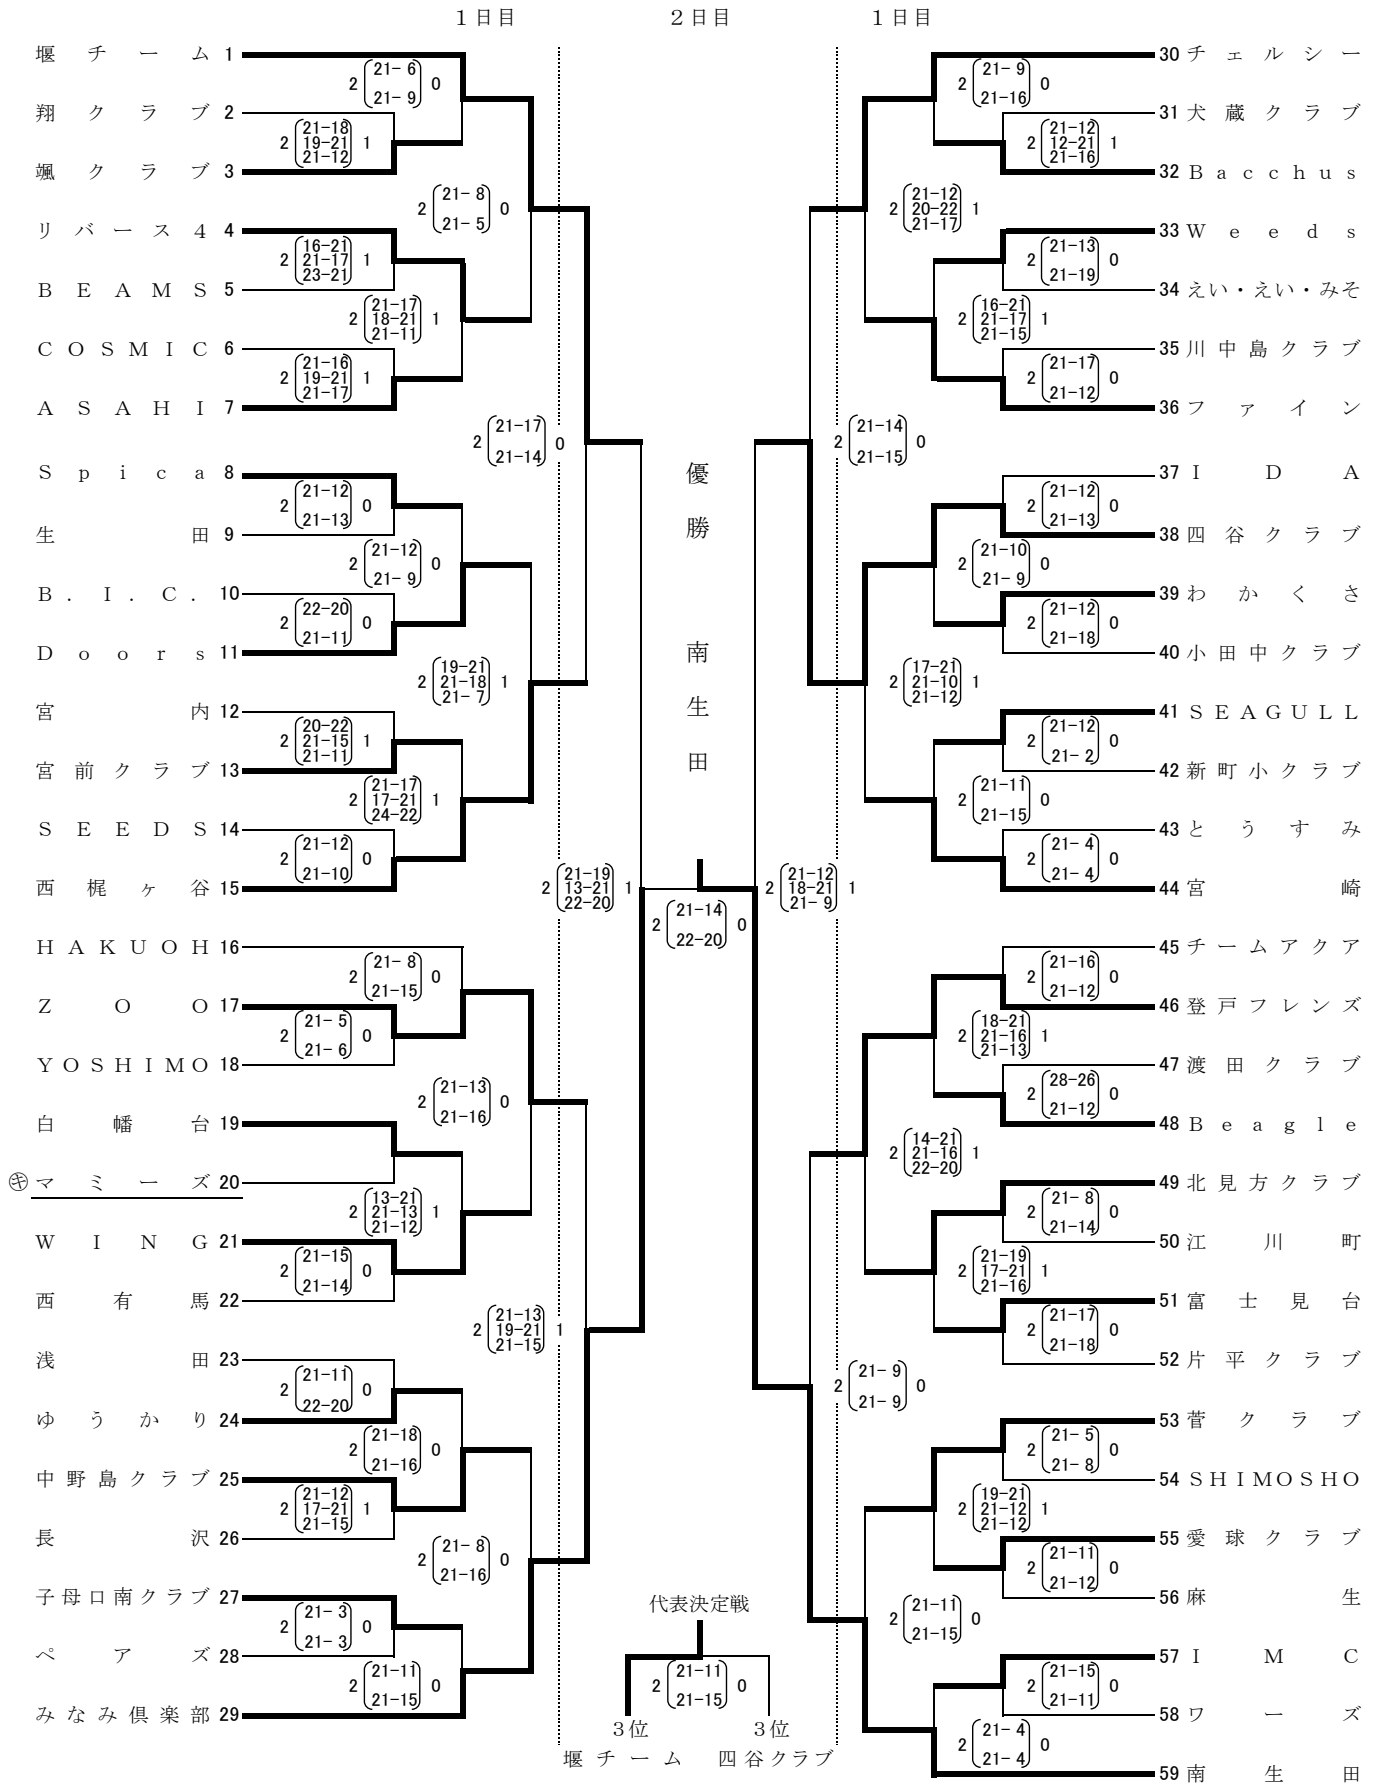

やまゆり杯・小田急旗争奪  
第40回記念神奈川県家庭婦人バレーボール大会  
川崎地区第二次予選会 成績結果

二次予選 1日目 2015年12月 6日(日)

1~15 JFE水江体育館  
16~29 川崎市立向小学校体育館  
30~44 川崎市立大戸小学校体育館  
45~59 川崎市立富士見台小学校体育館

二次予選 2日目決勝大会 2016年 2月 7日(日)

川崎市多摩スポーツセンター