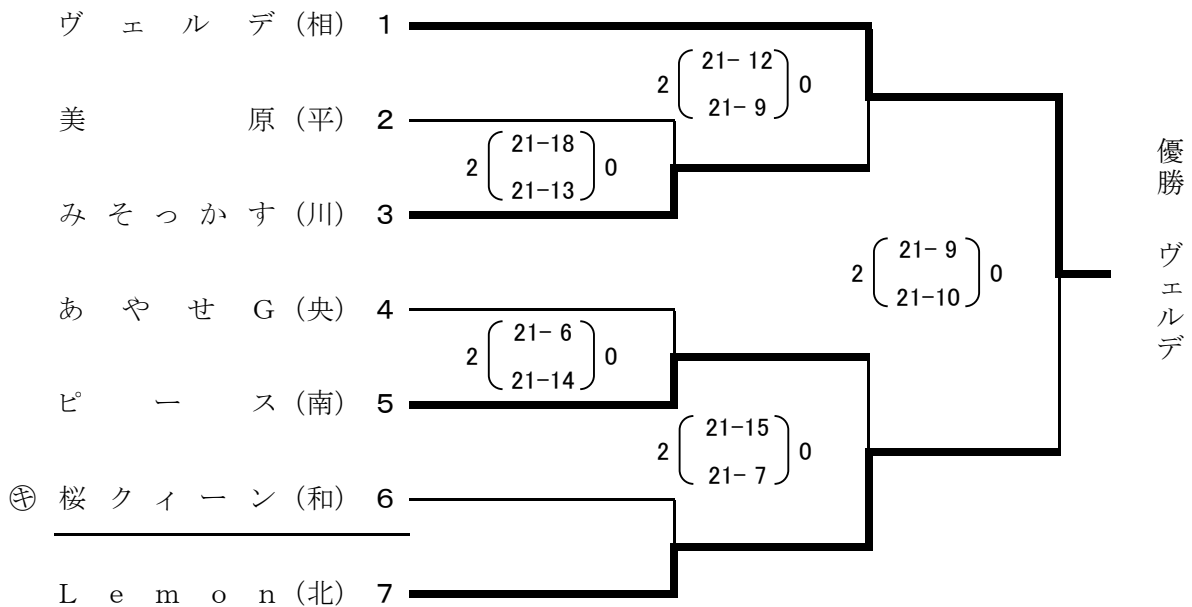

平成28年度 全国いそじ大会・関東いそじ大会
 神奈川県ママさんバレーボール予選会

成績結果

期 日 平成28年6月18日(土)
 会 場 寒川総合体育館
 藤沢市秋葉台文化体育館
 南足柄市体育センター
 川崎市宮前スポーツセンター
 川崎市多摩スポーツセンター

Aブロック(全国) 寒川総合体育館

Bブロック(関東) 寒川総合体育館

Cブロック(関東) 寒川総合体育館

Dブロック(関東) 寒川総合体育館

Eブロック(全国) 藤沢市秋葉台文化体育館