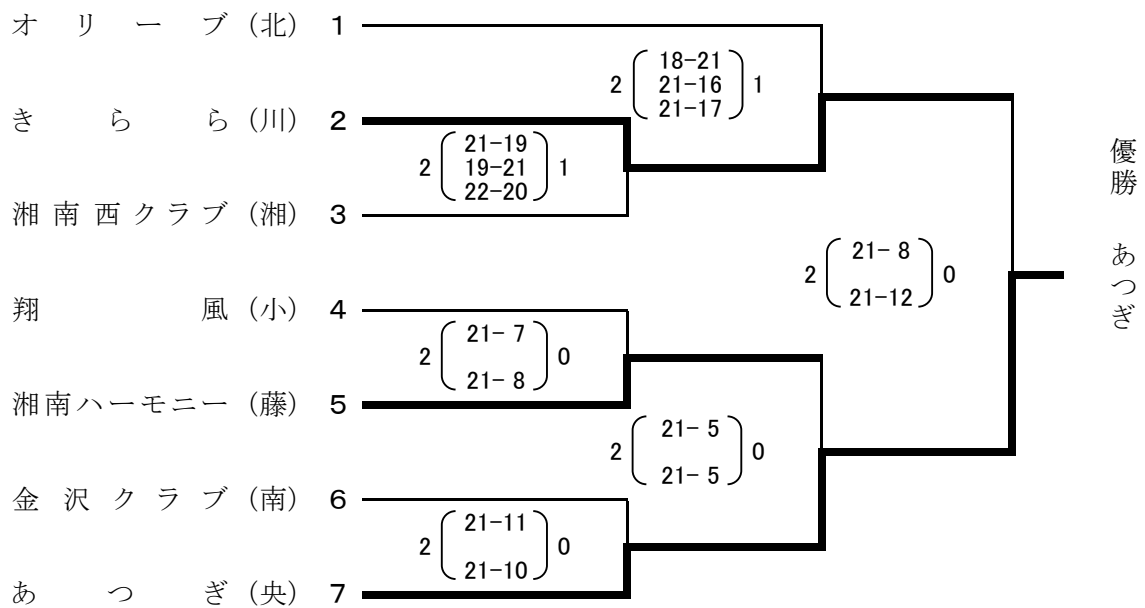

平成28年度 全国いそじ大会・関東いそじ大会
 神奈川県ママさんバレーボール予選会

成績結果

期 日 平成28年6月18日(土)
 会 場 寒川総合体育館
 藤沢市秋葉台文化体育館
 南足柄市体育センター
 川崎市宮前スポーツセンター
 川崎市多摩スポーツセンター

Aブロック(全国) 寒川総合体育館

Bブロック(関東) 寒川総合体育館

Cブロック(関東) 寒川総合体育館

Dブロック(関東) 寒川総合体育館

Eブロック(全国) 藤沢市秋葉台文化体育館