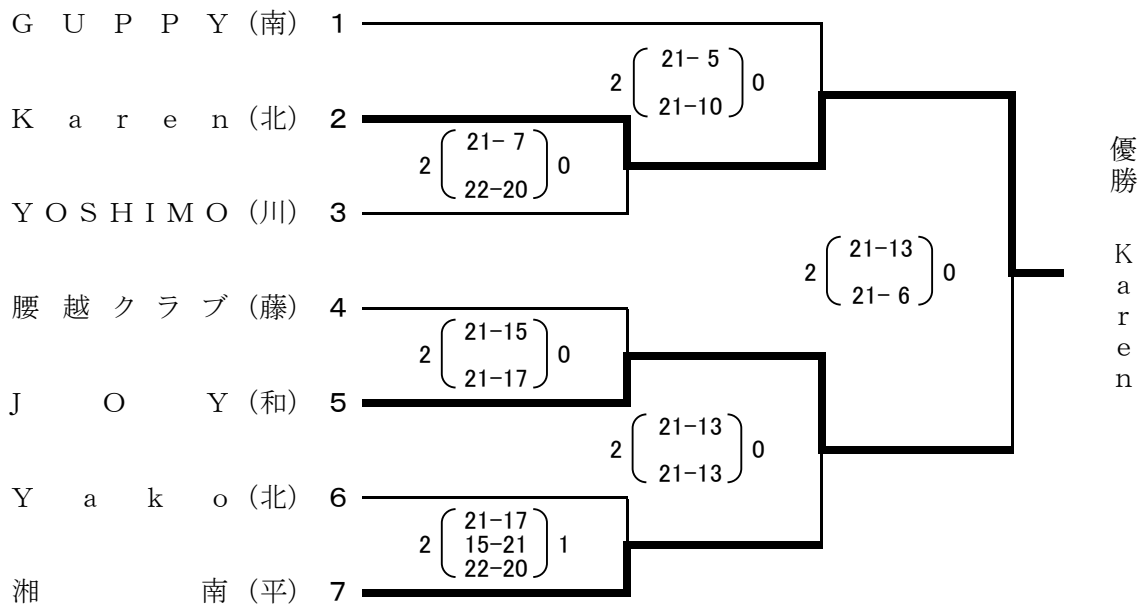

Nブロック(全国) 川崎市宮前スポーツセンター