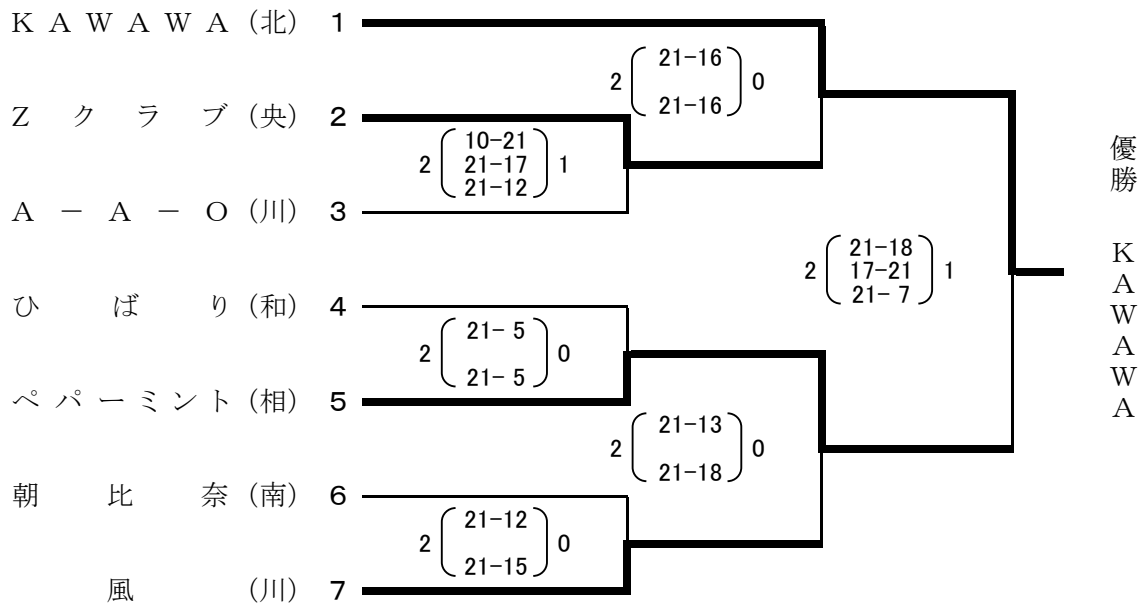

Nブロック(全国) 川崎市宮前スポーツセンター

Oブロック(関東) 川崎市宮前スポーツセンター

Pブロック(関東) 川崎市宮前スポーツセンター

Qブロック(全国) 川崎市多摩スポーツセンター

Rブロック(関東) 川崎市多摩スポーツセンター

Sブロック(関東) 川崎市多摩スポーツセンター

Tブロック(関東) 川崎市多摩スポーツセンター

県内親睦試合 寒川総合体育館