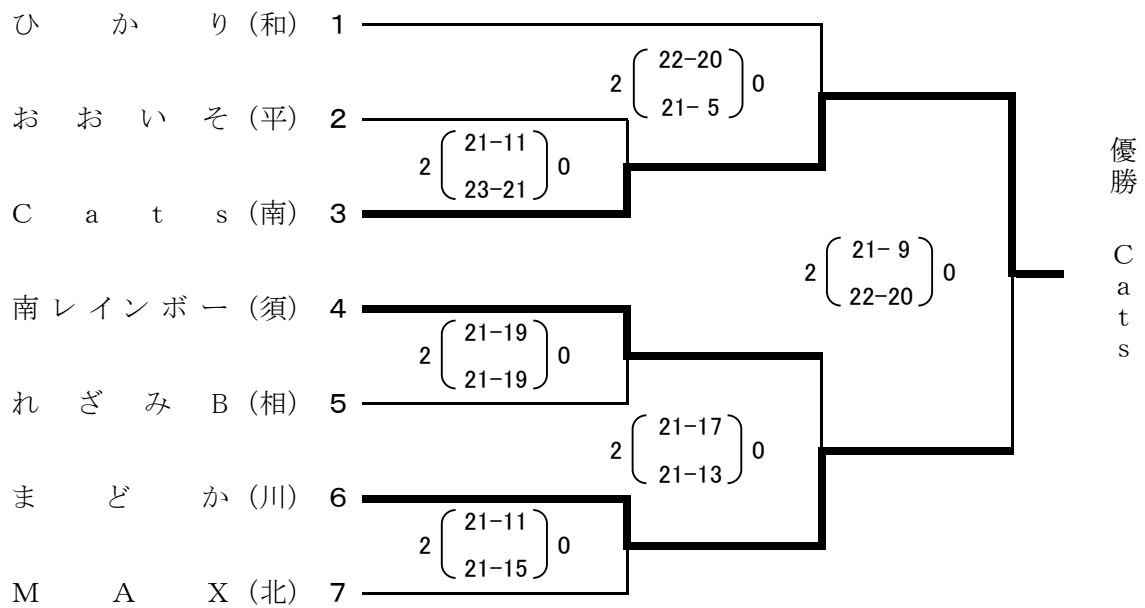

平成28年度 全国いそじ大会・関東いそじ大会
 神奈川県ママさんバレーボール予選会

成績結果

期 日 平成28年6月18日(土)
 会 場 寒川総合体育館
 藤沢市秋葉台文化体育館
 南足柄市体育センター
 川崎市宮前スポーツセンター
 川崎市多摩スポーツセンター

Aブロック(全国) 寒川総合体育館

Bブロック(関東) 寒川総合体育館

Cブロック(関東) 寒川総合体育館

Dブロック(関東) 寒川総合体育館

Eブロック(全国) 藤沢市秋葉台文化体育館