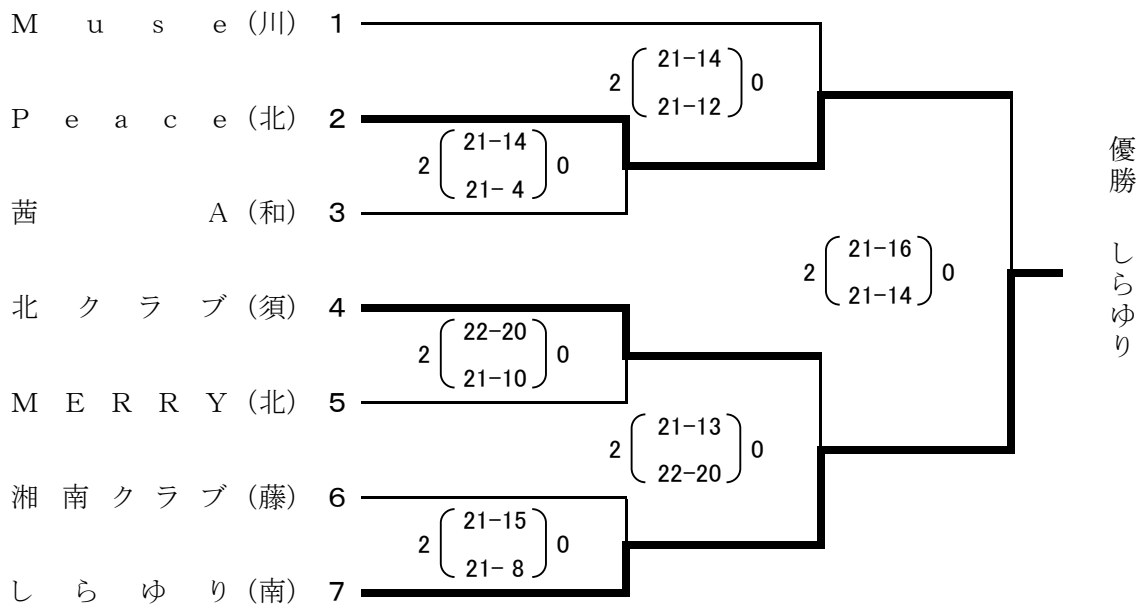

Fブロック(全国) 藤沢市秋葉台文化体育館