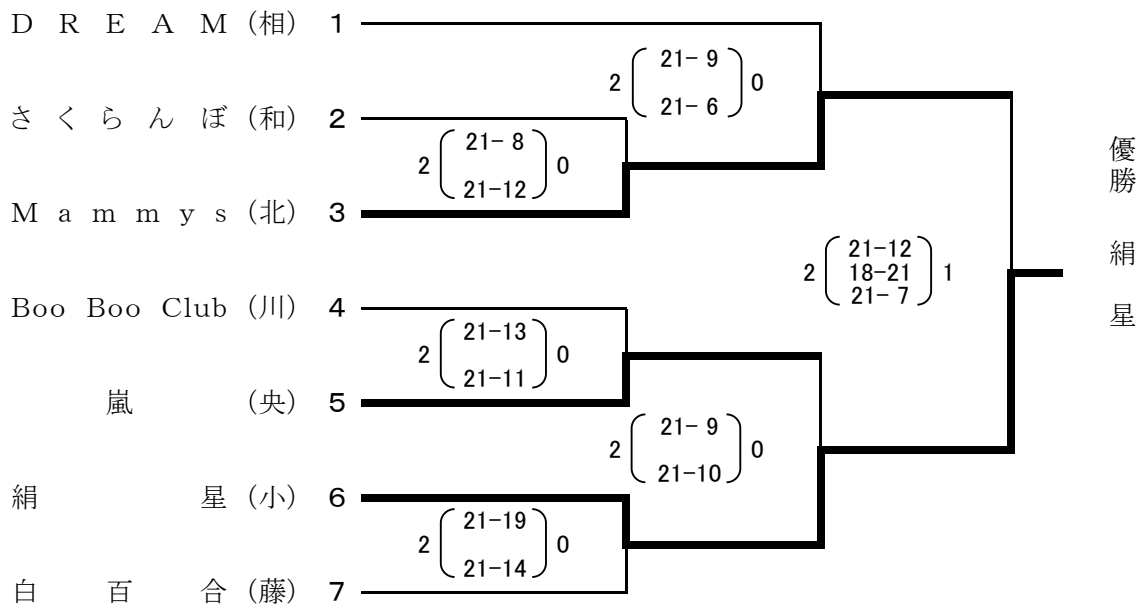

Hブロック(関東) 藤沢市秋葉台文化体育館