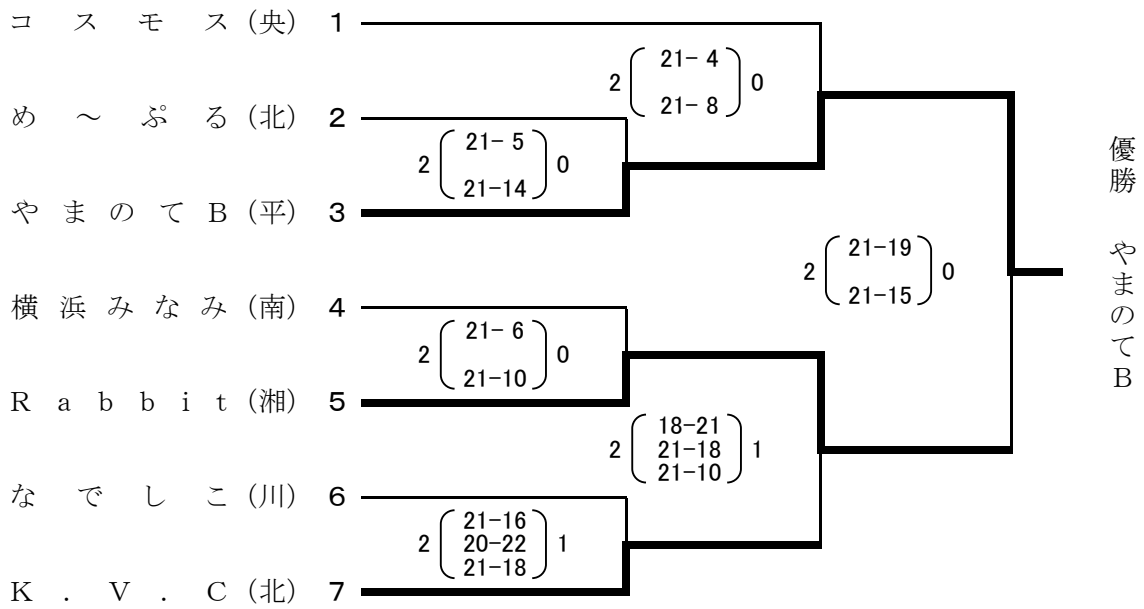

平成28年度 全国いそじ大会・関東いそじ大会
 神奈川県ママさんバレーボール予選会

成績結果

期 日 平成28年6月18日(土)
 会 場 寒川総合体育館
 藤沢市秋葉台文化体育館
 南足柄市体育センター
 川崎市宮前スポーツセンター
 川崎市多摩スポーツセンター

Aブロック(全国) 寒川総合体育館

Bブロック(関東) 寒川総合体育館

Cブロック(関東) 寒川総合体育館

Dブロック(関東) 寒川総合体育館

Eブロック(全国) 藤沢市秋葉台文化体育館