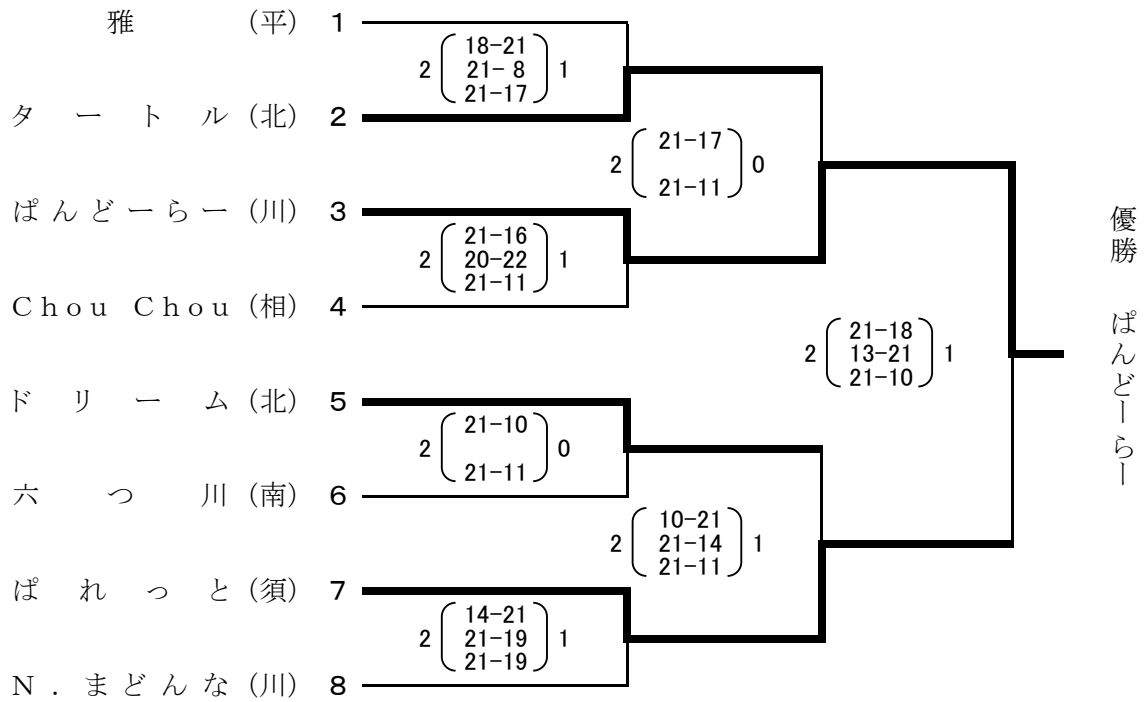

Nブロック(全国) 川崎市宮前スポーツセンター

Oブロック(関東) 川崎市宮前スポーツセンター

Pブロック(関東) 川崎市宮前スポーツセンター

Qブロック(全国) 川崎市多摩スポーツセンター

Rブロック(関東) 川崎市多摩スポーツセンター

Sブロック(関東) 川崎市多摩スポーツセンター

Tブロック(関東) 川崎市多摩スポーツセンター

県内親睦試合 寒川総合体育館