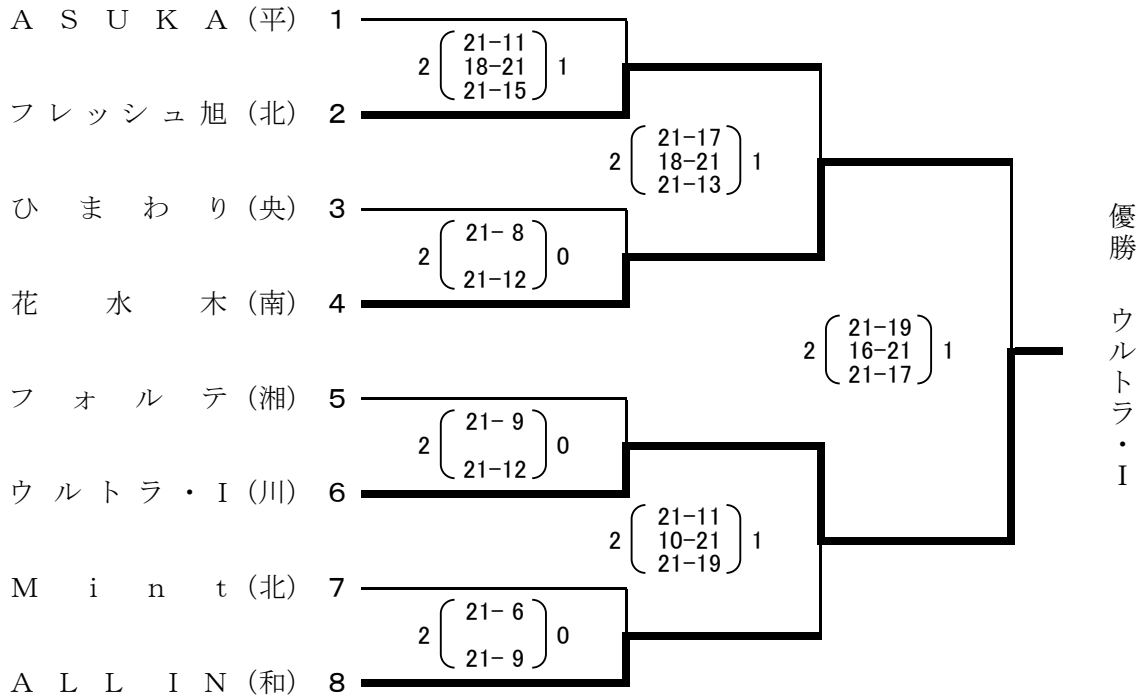

平成28年度 全国いそじ大会・関東いそじ大会
 神奈川県ママさんバレーボール予選会

成績結果

期 日 平成28年6月18日(土)
 会 場 寒川総合体育館
 藤沢市秋葉台文化体育館
 南足柄市体育センター
 川崎市宮前スポーツセンター
 川崎市多摩スポーツセンター

Aブロック(全国) 寒川総合体育館

Bブロック(関東) 寒川総合体育館

Cブロック(関東) 寒川総合体育館

Dブロック(関東) 寒川総合体育館

Eブロック(全国) 藤沢市秋葉台文化体育館