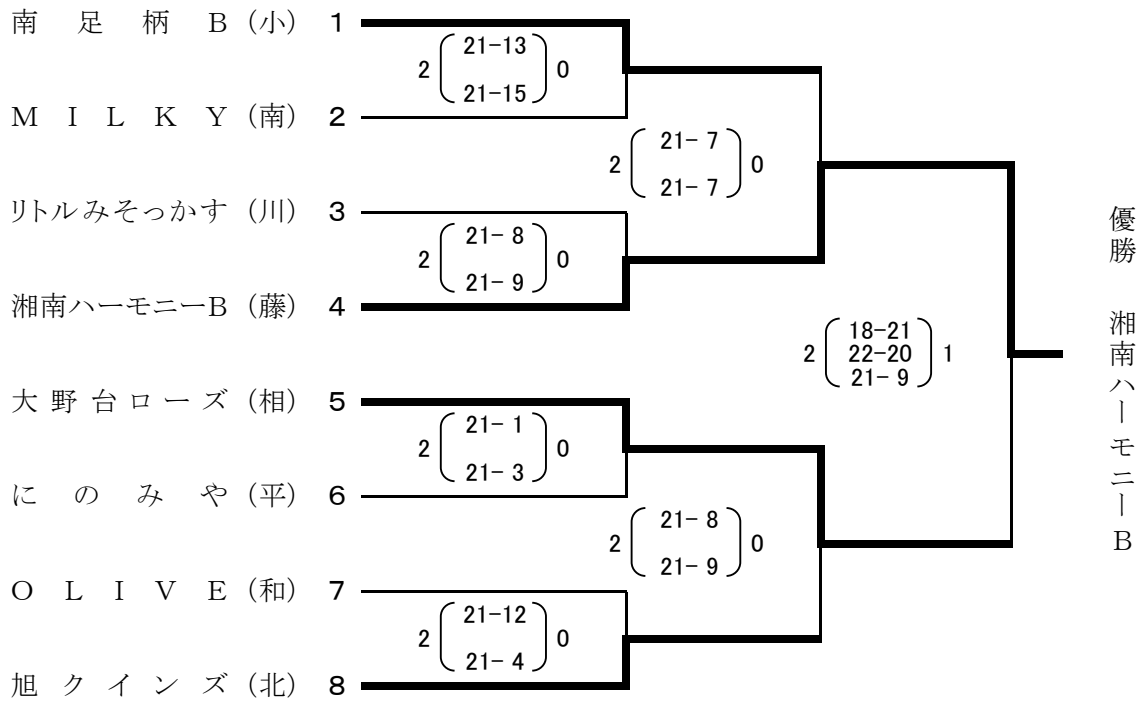

Gブロック(関東) 藤沢市秋葉台文化体育館