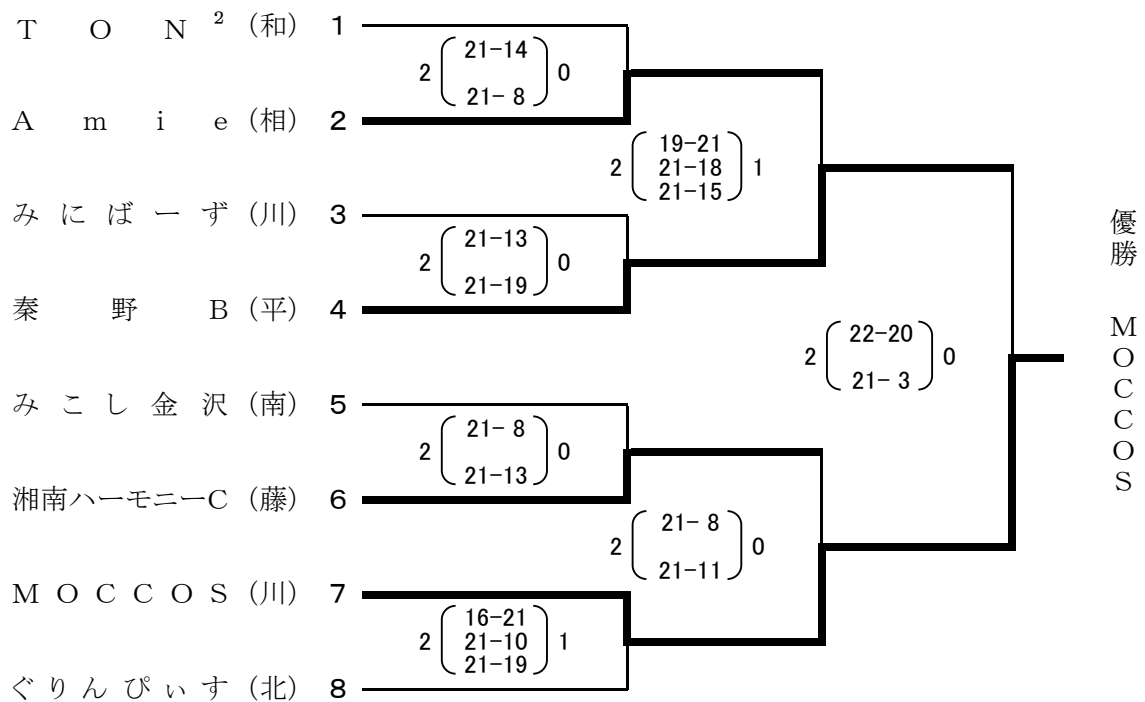

Nブロック(全国) 川崎市宮前スポーツセンター

Oブロック(関東) 川崎市宮前スポーツセンター

Pブロック(関東) 川崎市宮前スポーツセンター

Qブロック(全国) 川崎市多摩スポーツセンター

Rブロック(関東) 川崎市多摩スポーツセンター

Sブロック(関東) 川崎市多摩スポーツセンター

Tブロック(関東) 川崎市多摩スポーツセンター

県内親睦試合 寒川総合体育館