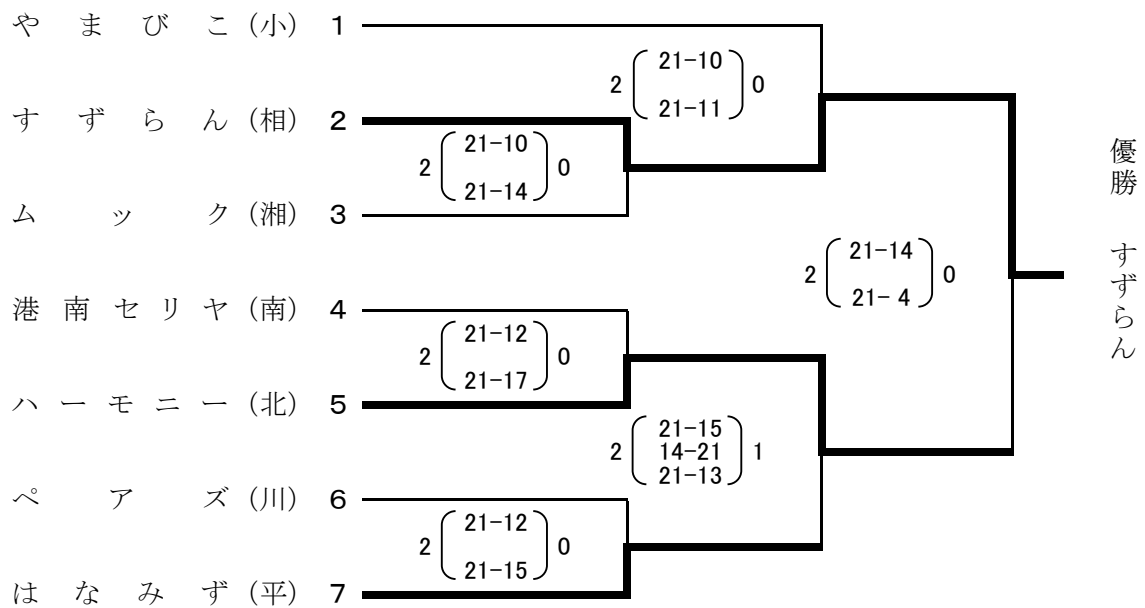

Nブロック(全国) 川崎市宮前スポーツセンター

Oブロック(関東) 川崎市宮前スポーツセンター

Pブロック(関東) 川崎市宮前スポーツセンター

Qブロック(全国) 川崎市多摩スポーツセンター

Rブロック(関東) 川崎市多摩スポーツセンター

Sブロック(関東) 川崎市多摩スポーツセンター

Tブロック(関東) 川崎市多摩スポーツセンター

県内親睦試合 寒川総合体育館