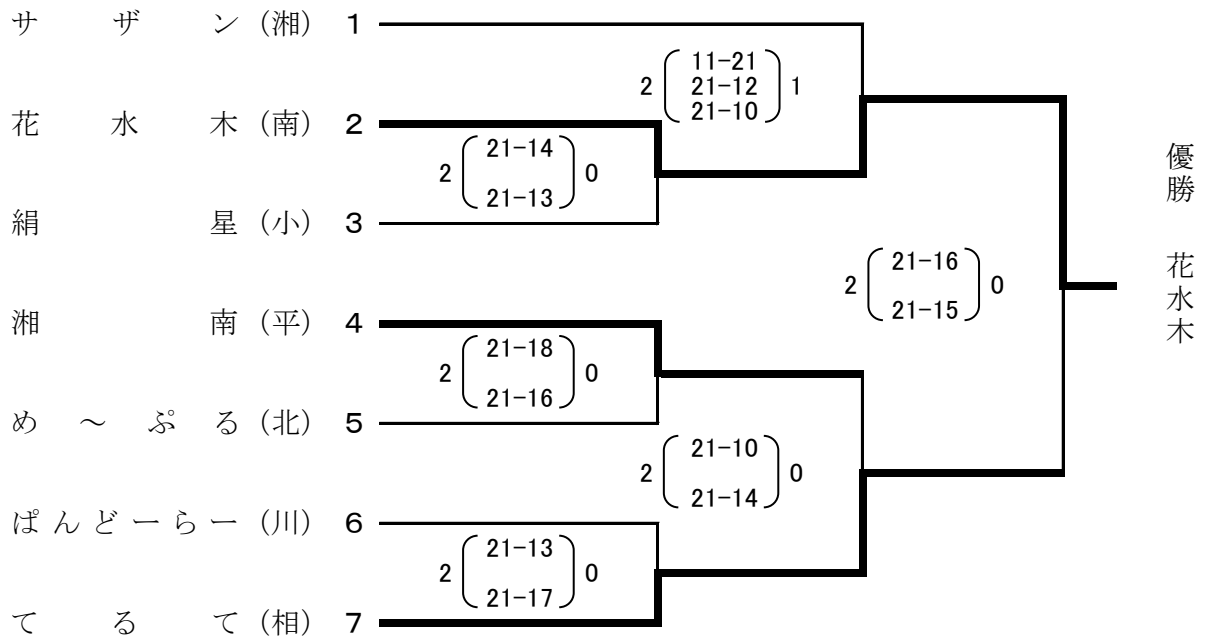

Gブロック(県外) 南足柄市体育センター