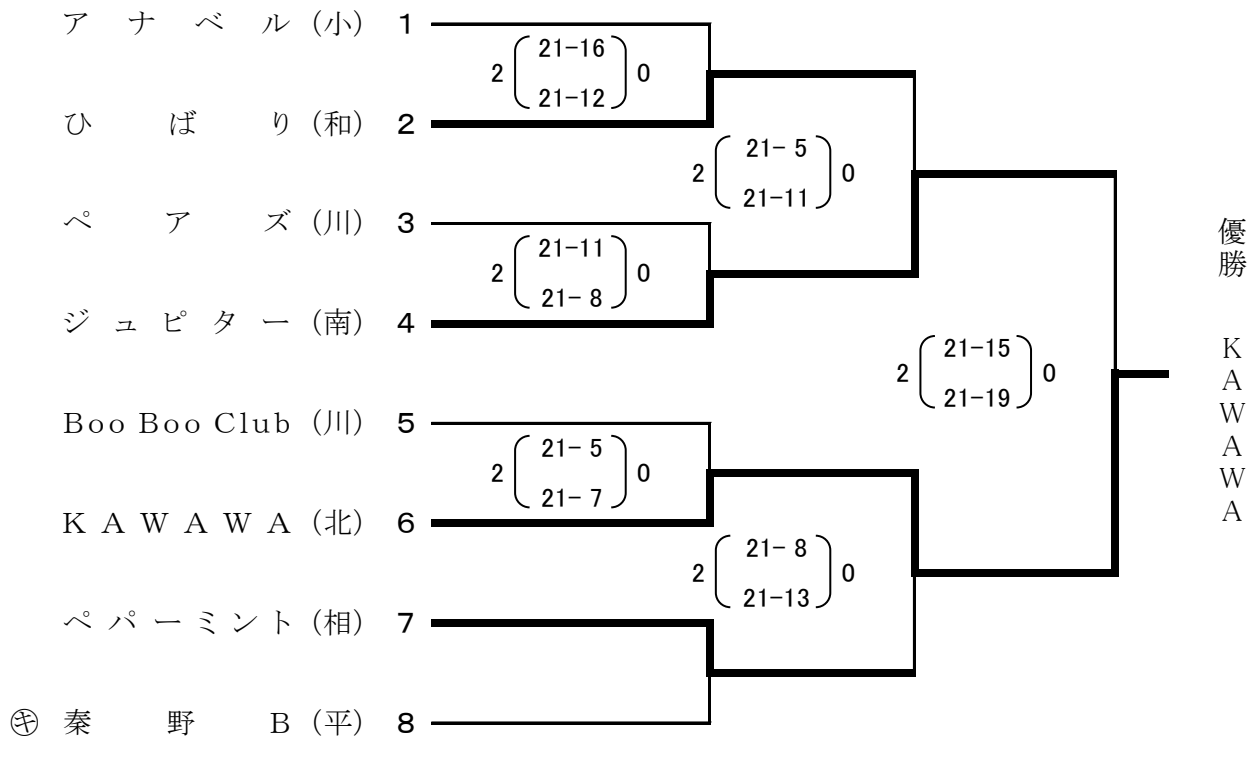

Fブロック(県内) 相模原市立総合体育館

Gブロック(県外) 南足柄市体育センター

Hブロック(県外) 南足柄市体育センター

Iブロック(県内) 南足柄市体育センター

Jブロック(県内) 南足柄市体育センター

Kブロック(県内) 南足柄市体育センター

Lブロック(県外) 川崎市宮前スポーツセンター

Mブロック(県外) 川崎市宮前スポーツセンター