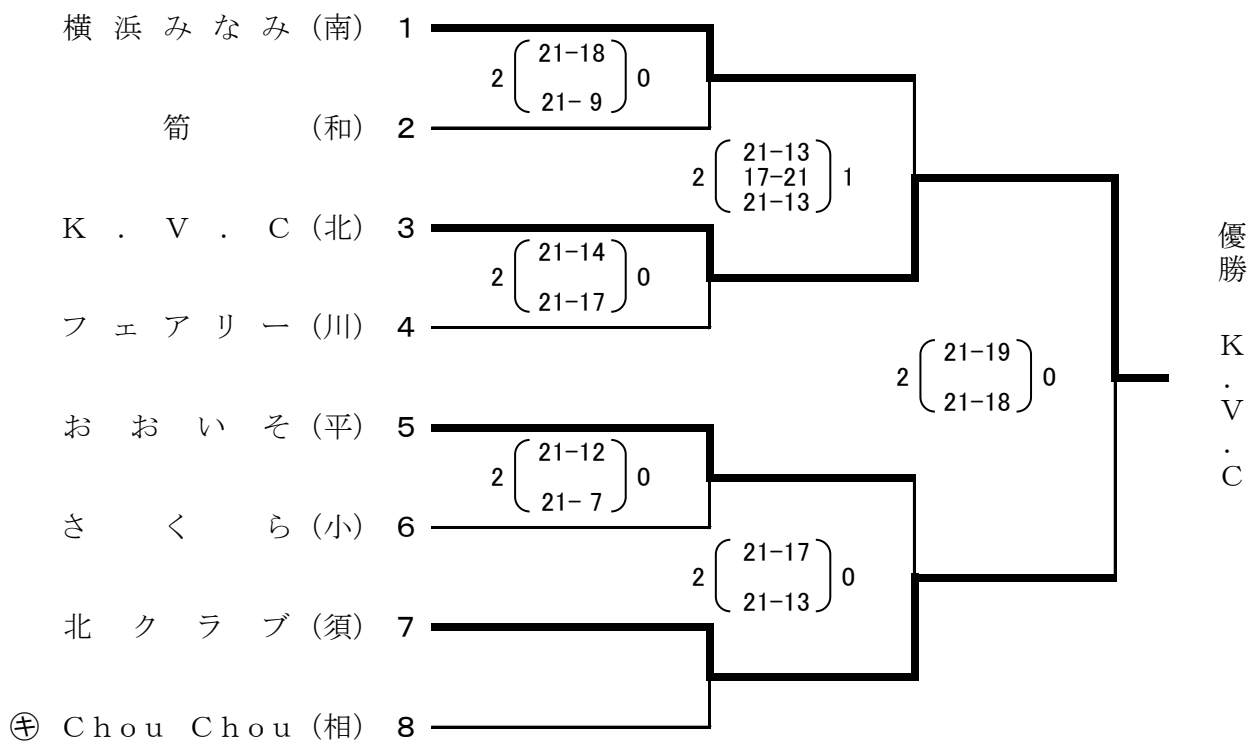

平成28年度
第1回 神奈川県ママさんバレーボールいそじ大会

成績結果

期 日 平成29年3月11日(土)
会 場 相模原市立総合体育館
南足柄市体育センター
川崎市宮前スポーツセンター
横浜市平沼記念体育館
JFE水江体育館

Aブロック(県外) 相模原市立総合体育館

Bブロック(県外) 相模原市立総合体育館

Cブロック(県外) 相模原市立総合体育館

Dブロック(県内) 相模原市立総合体育館

Eブロック(県内) 相模原市立総合体育館