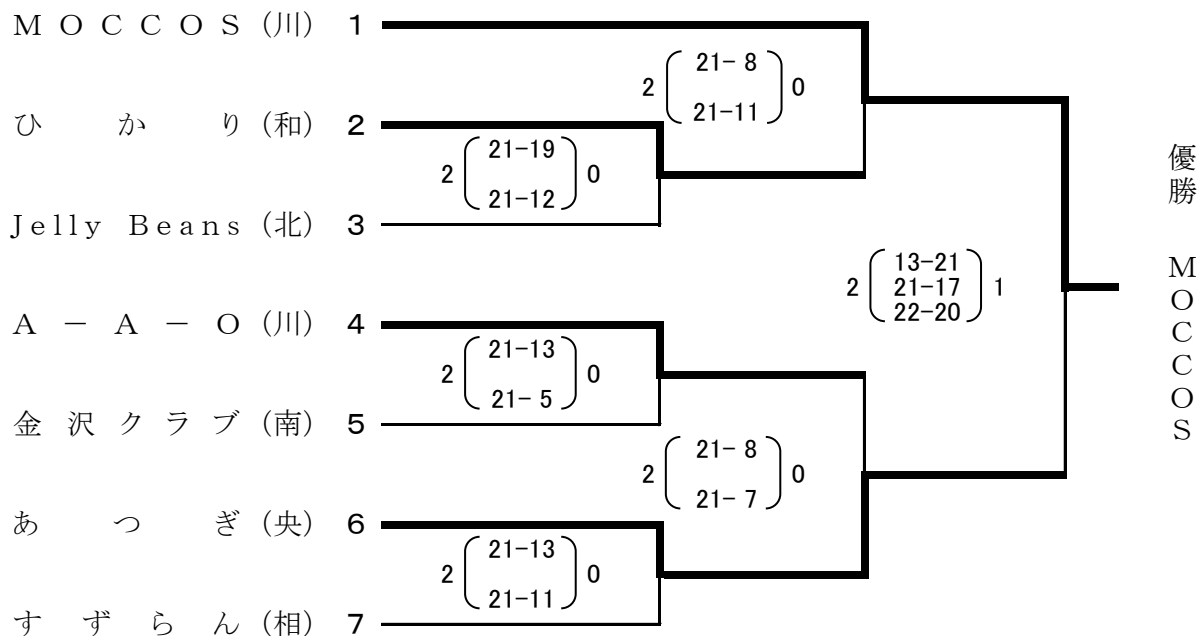

Nブロック(県外) 川崎市宮前スポーツセンター