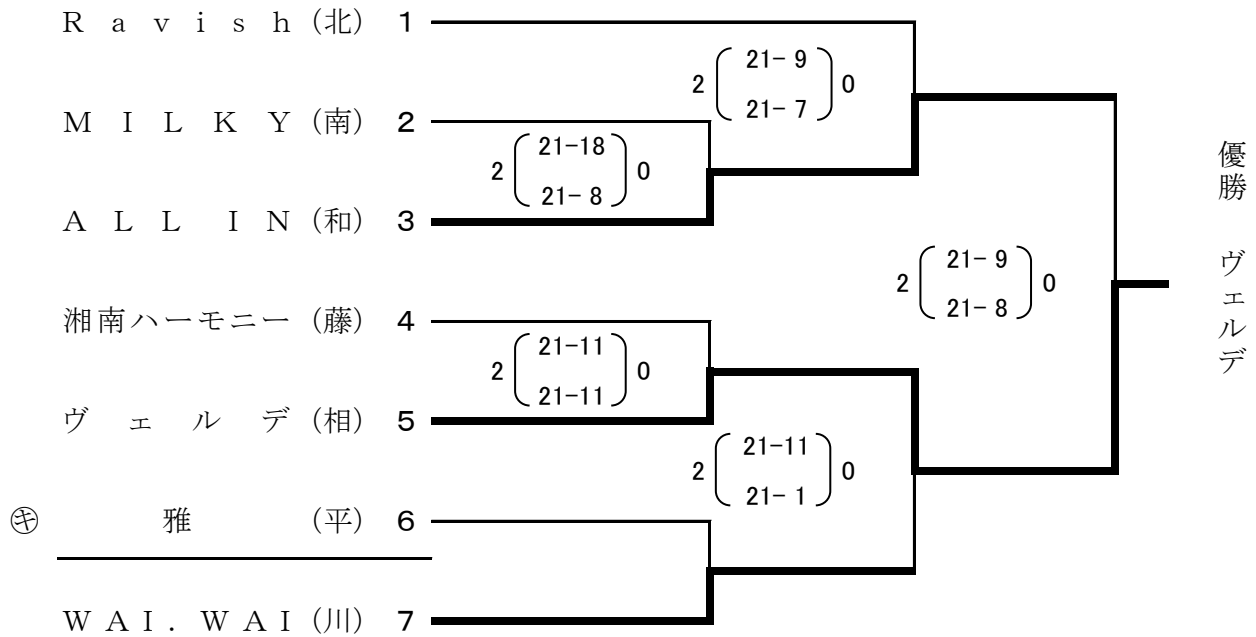

平成28年度
第1回 神奈川県ママさんバレーボールいそじ大会

成績結果

期 日 平成29年3月11日(土)
会 場 相模原市立総合体育館
南足柄市体育センター
川崎市宮前スポーツセンター
横浜市平沼記念体育館
JFE水江体育館

Aブロック(県外) 相模原市立総合体育館

Bブロック(県外) 相模原市立総合体育館

Cブロック(県外) 相模原市立総合体育館

Dブロック(県内) 相模原市立総合体育館

Eブロック(県内) 相模原市立総合体育館