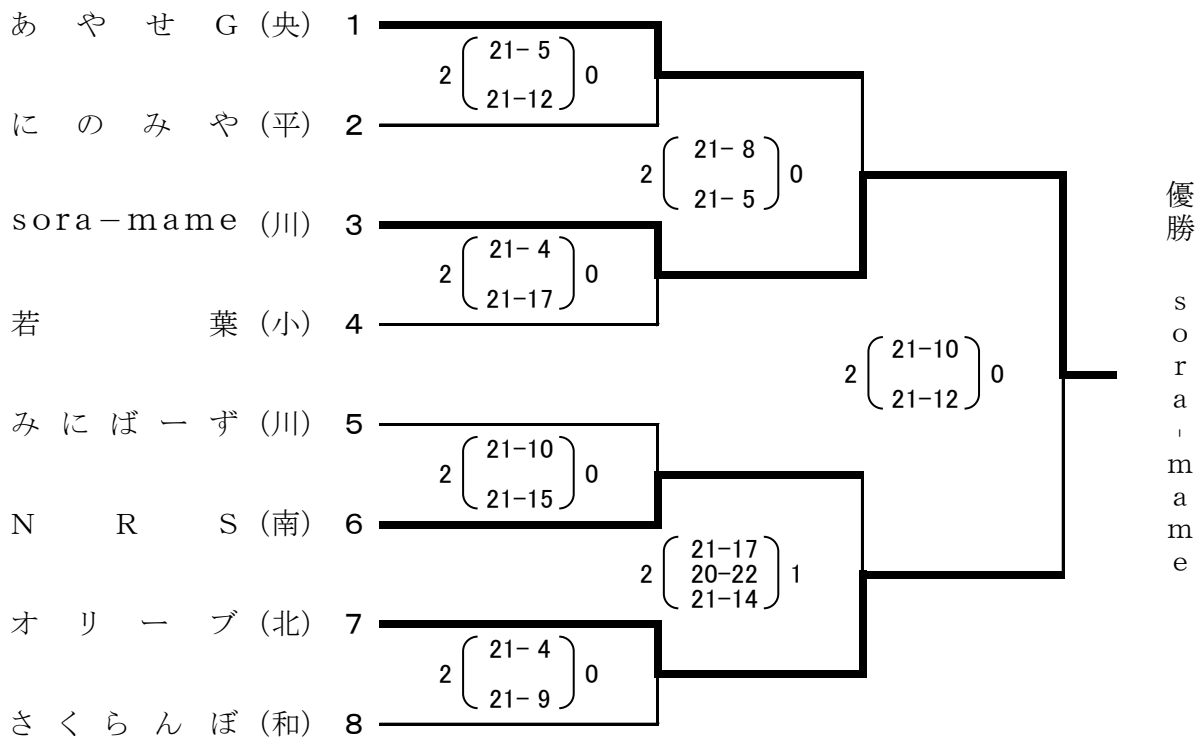

Nブロック(県外) 川崎市宮前スポーツセンター

Oブロック(県内) 川崎市宮前スポーツセンター

Pブロック(県内) 川崎市宮前スポーツセンター

Qブロック(県外) 横浜市平沼記念体育館

Rブロック(県内) 横浜市平沼記念体育館

Sブロック(県内) JFE水江体育館

Tブロック(県内) JFE水江体育館

県外大会推薦チーム