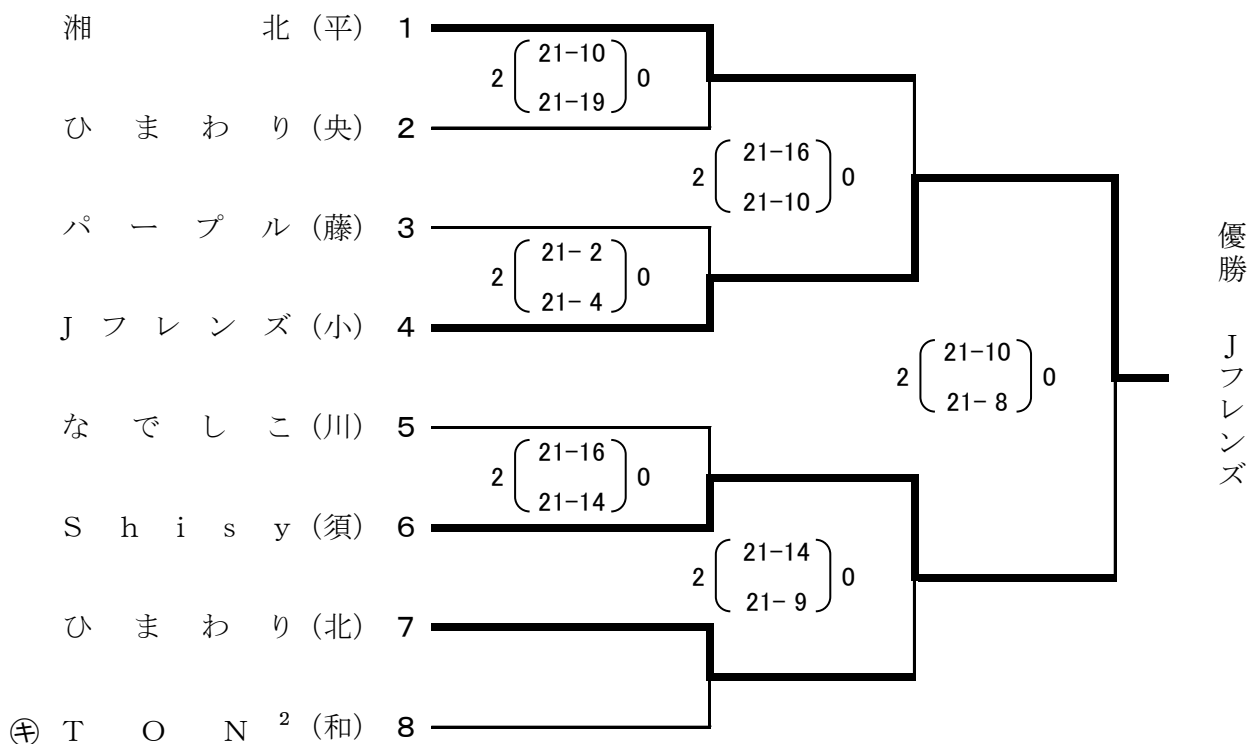

Fブロック(県内) 相模原市立総合体育館

Gブロック(県外) 南足柄市体育センター

Hブロック(県外) 南足柄市体育センター

Iブロック(県内) 南足柄市体育センター

Jブロック(県内) 南足柄市体育センター

Kブロック(県内) 南足柄市体育センター

Lブロック(県外) 川崎市宮前スポーツセンター

Mブロック(県外) 川崎市宮前スポーツセンター