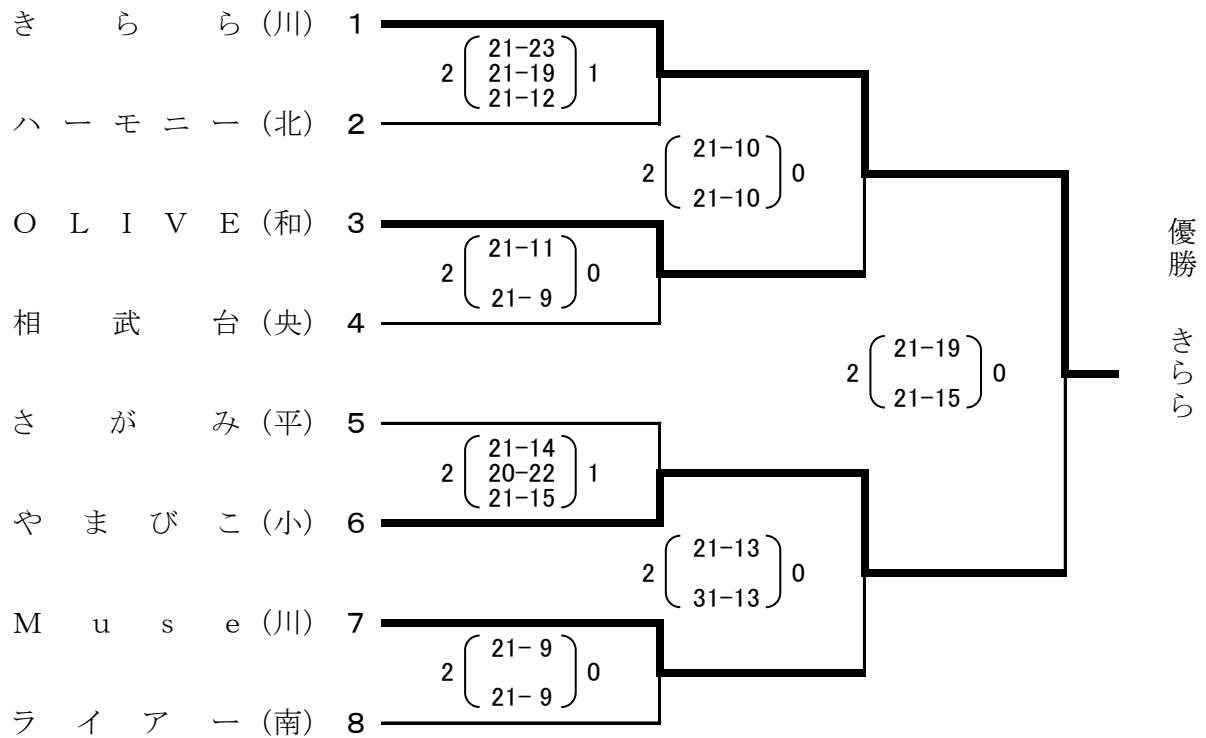

平成28年度
第1回 神奈川県ママさんバレーボールいそじ大会

成績結果

期 日 平成29年3月11日(土)
会 場 相模原市立総合体育館
南足柄市体育センター
川崎市宮前スポーツセンター
横浜市平沼記念体育館
JFE水江体育館

Aブロック(県外) 相模原市立総合体育館

Bブロック(県外) 相模原市立総合体育館

Cブロック(県外) 相模原市立総合体育館

Dブロック(県内) 相模原市立総合体育館

Eブロック(県内) 相模原市立総合体育館