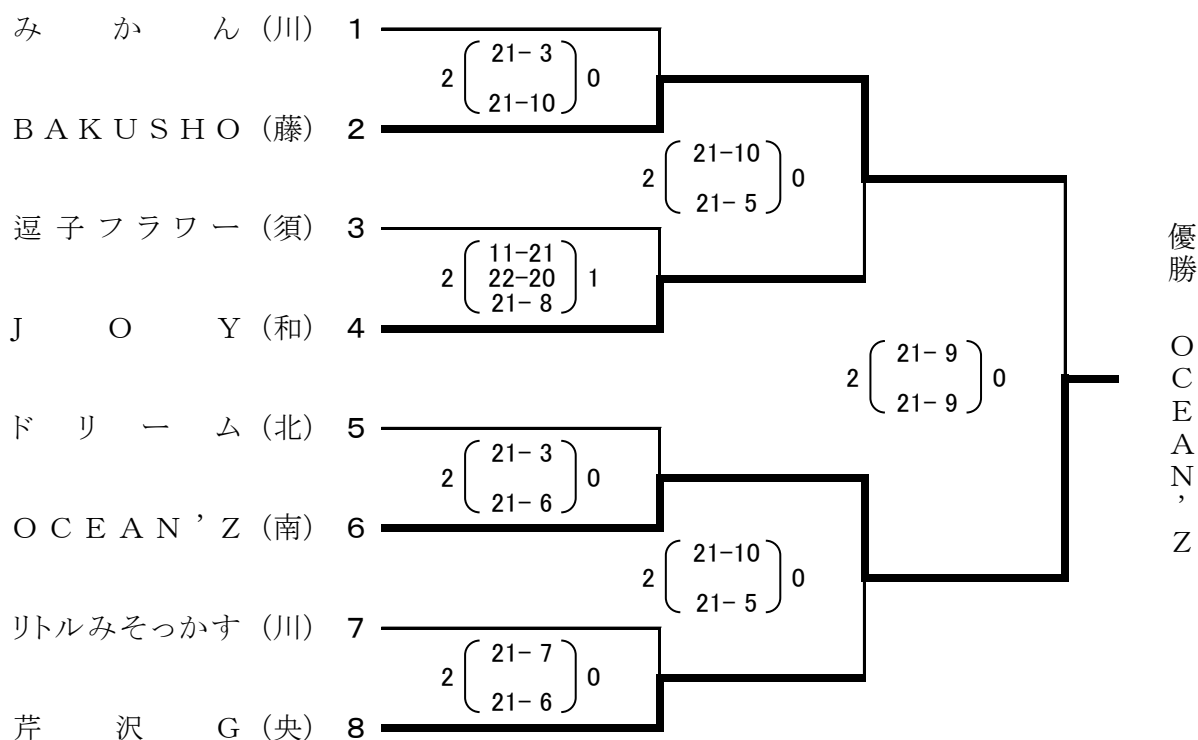

Nブロック(県外) 川崎市宮前スポーツセンター

Oブロック(県内) 川崎市宮前スポーツセンター

Pブロック(県内) 川崎市宮前スポーツセンター

Qブロック(県外) 横浜市平沼記念体育館

Rブロック(県内) 横浜市平沼記念体育館

Sブロック(県内) JFE水江体育館

Tブロック(県内) JFE水江体育館

県外大会推薦チーム