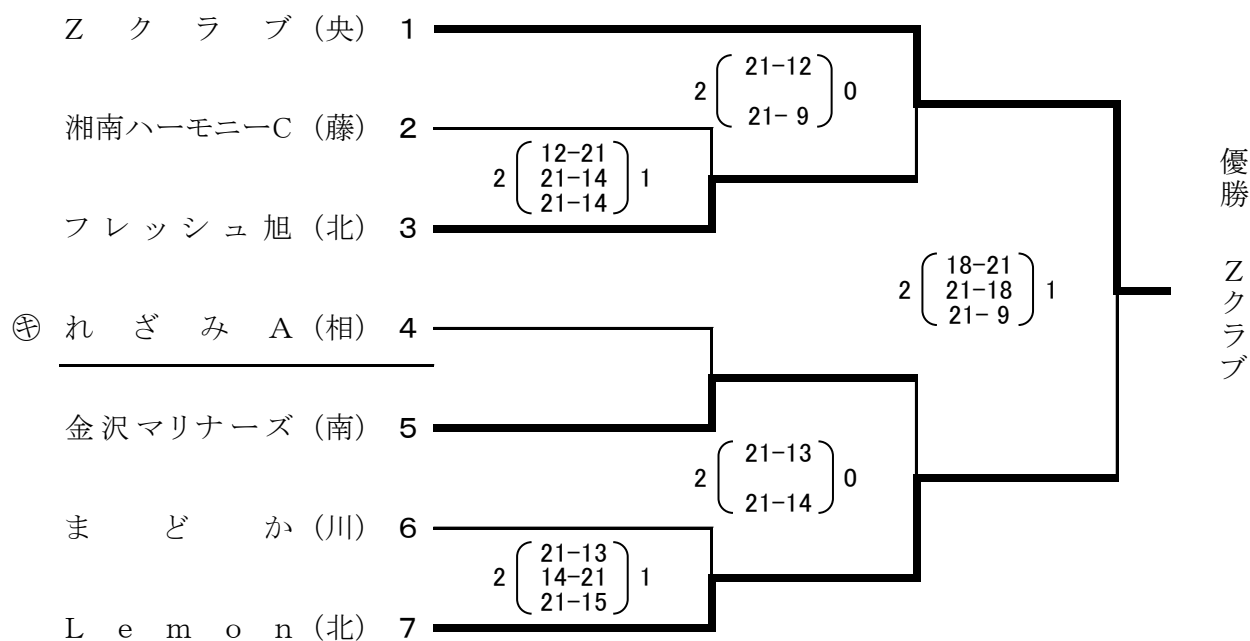

平成28年度
第1回 神奈川県ママさんバレーボールいそじ大会

成績結果

期 日 平成29年3月11日(土)
会 場 相模原市立総合体育館
南足柄市体育センター
川崎市宮前スポーツセンター
横浜市平沼記念体育館
JFE水江体育館

Aブロック(県外) 相模原市立総合体育館

Bブロック(県外) 相模原市立総合体育館

Cブロック(県外) 相模原市立総合体育館

Dブロック(県内) 相模原市立総合体育館

Eブロック(県内) 相模原市立総合体育館