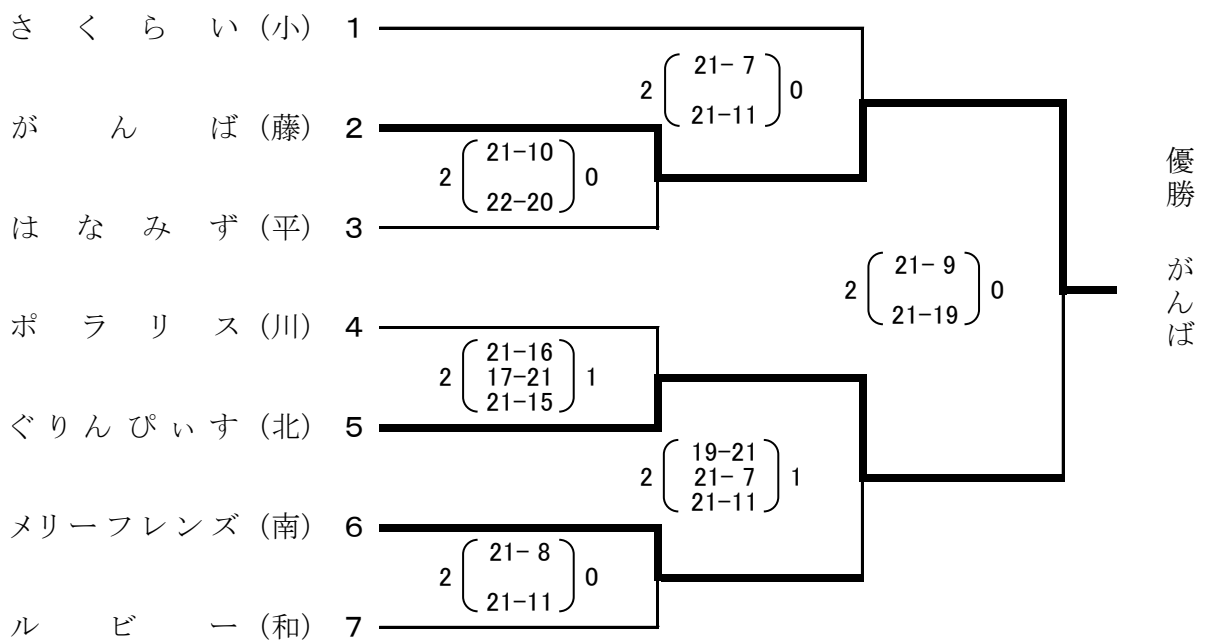

Pブロック(県内) 川崎市宮前スポーツセンター