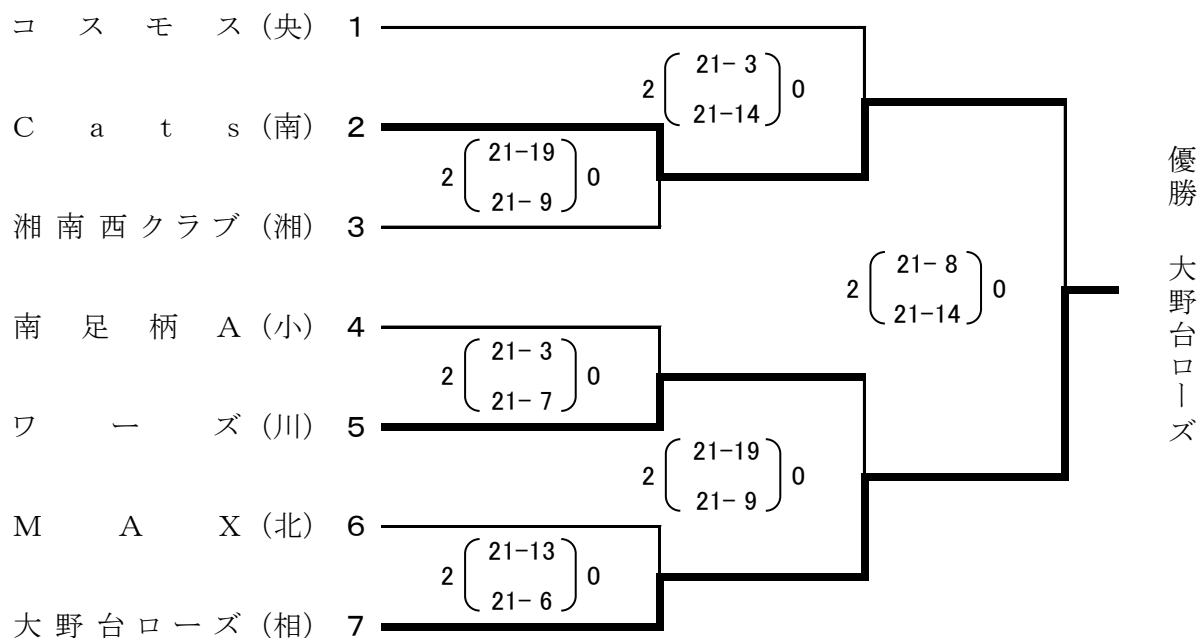

平成28年度
第1回 神奈川県ママさんバレーボールいそじ大会

成績結果

期 日 平成29年3月11日(土)
会 場 相模原市立総合体育館
南足柄市体育センター
川崎市宮前スポーツセンター
横浜市平沼記念体育館
JFE水江体育館

Aブロック(県外) 相模原市立総合体育館

Bブロック(県外) 相模原市立総合体育館

Cブロック(県外) 相模原市立総合体育館

Dブロック(県内) 相模原市立総合体育館

Eブロック(県内) 相模原市立総合体育館