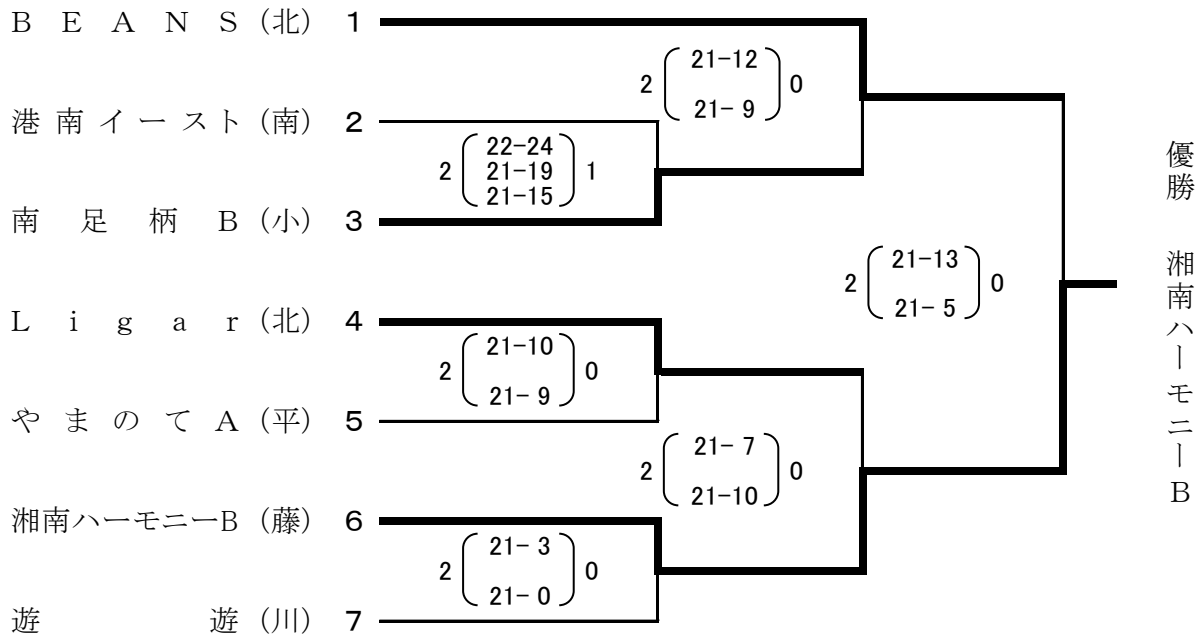

Nブロック(県外) 川崎市宮前スポーツセンター

Oブロック(県内) 川崎市宮前スポーツセンター

Pブロック(県内) 川崎市宮前スポーツセンター

Qブロック(県外) 横浜市平沼記念体育館

Rブロック(県内) 横浜市平沼記念体育館

Sブロック(県内) JFE水江体育館

Tブロック(県内) JFE水江体育館

県外大会推薦チーム