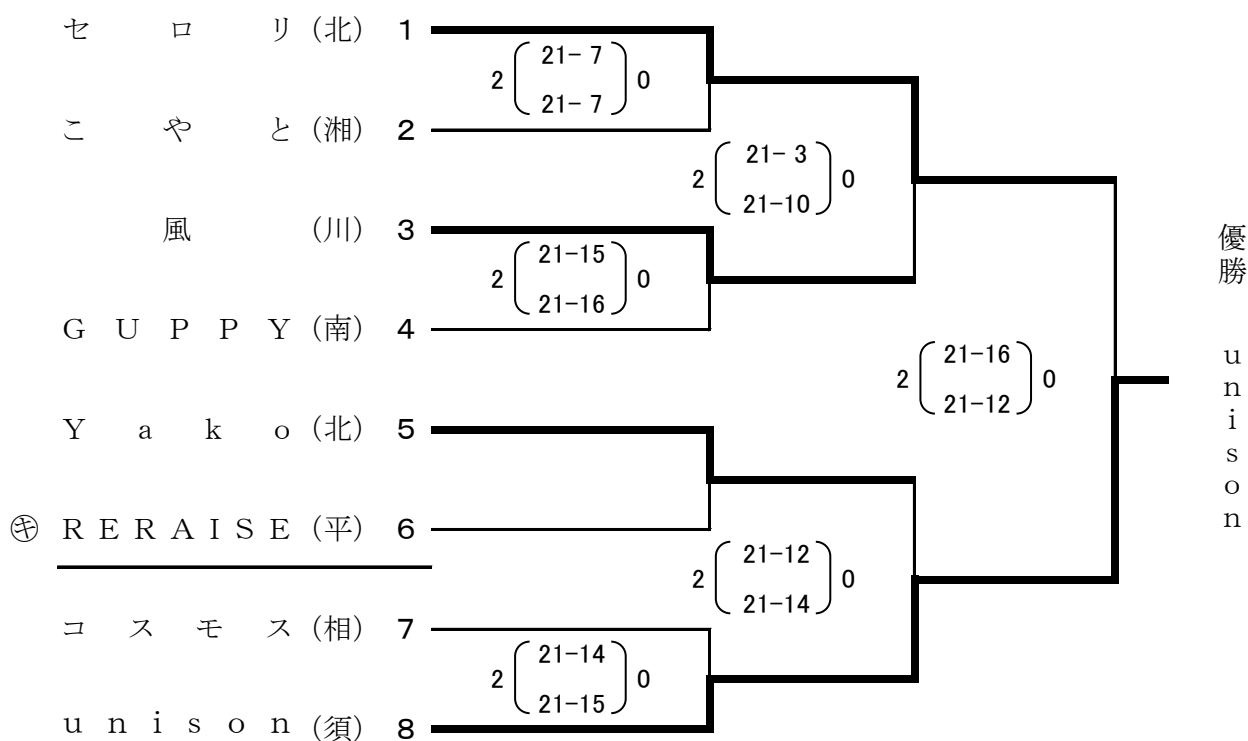

Nブロック(県外) 川崎市宮前スポーツセンター

Oブロック(県内) 川崎市宮前スポーツセンター

Pブロック(県内) 川崎市宮前スポーツセンター

Qブロック(県外) 横浜市平沼記念体育館

Rブロック(県内) 横浜市平沼記念体育館

Sブロック(県内) JFE水江体育館

Tブロック(県内) JFE水江体育館

県外大会推薦チーム