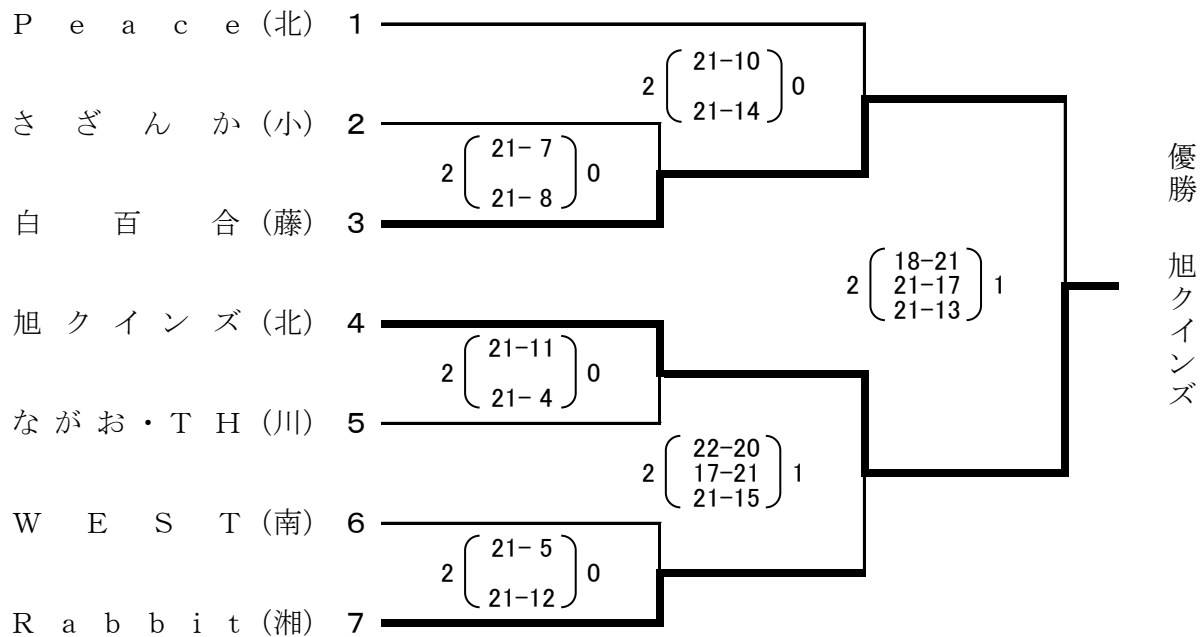

Fブロック(県内) 相模原市立総合体育館

Gブロック(県外) 南足柄市体育センター

Hブロック(県外) 南足柄市体育センター

Iブロック(県内) 南足柄市体育センター

Jブロック(県内) 南足柄市体育センター

Kブロック(県内) 南足柄市体育センター

Lブロック(県外) 川崎市宮前スポーツセンター

Mブロック(県外) 川崎市宮前スポーツセンター