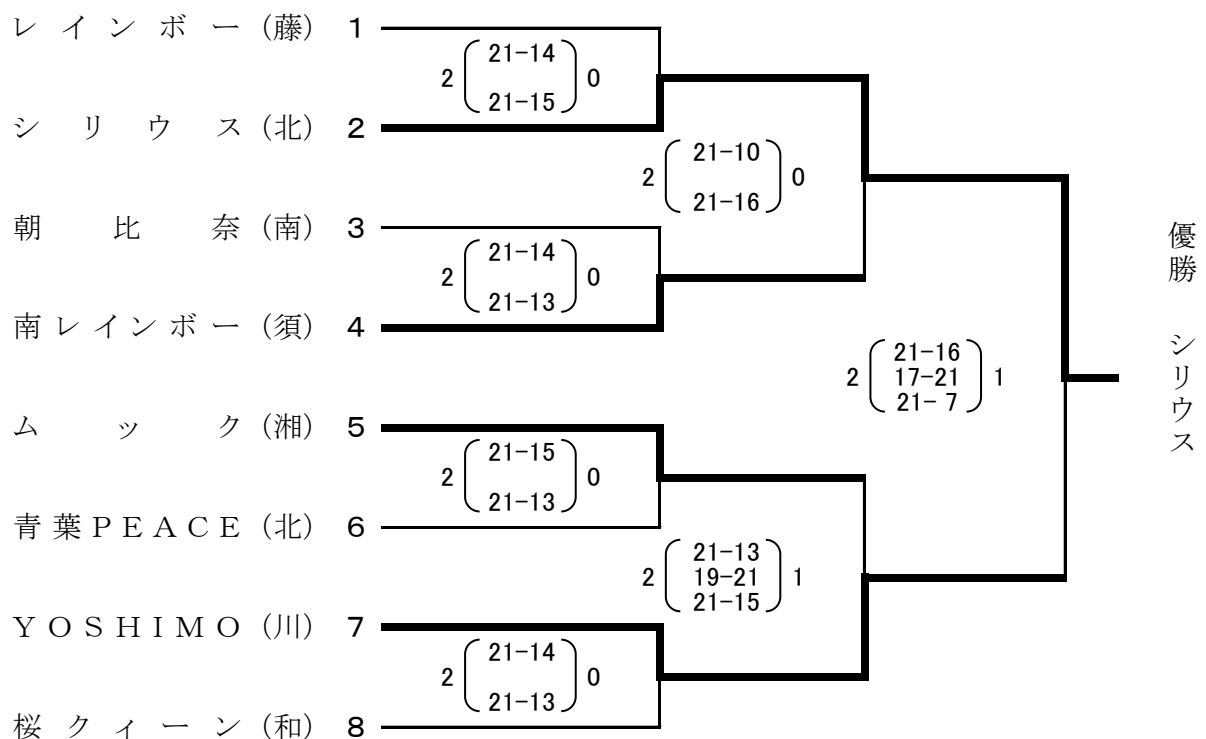

Fブロック(県内) 相模原市立総合体育館