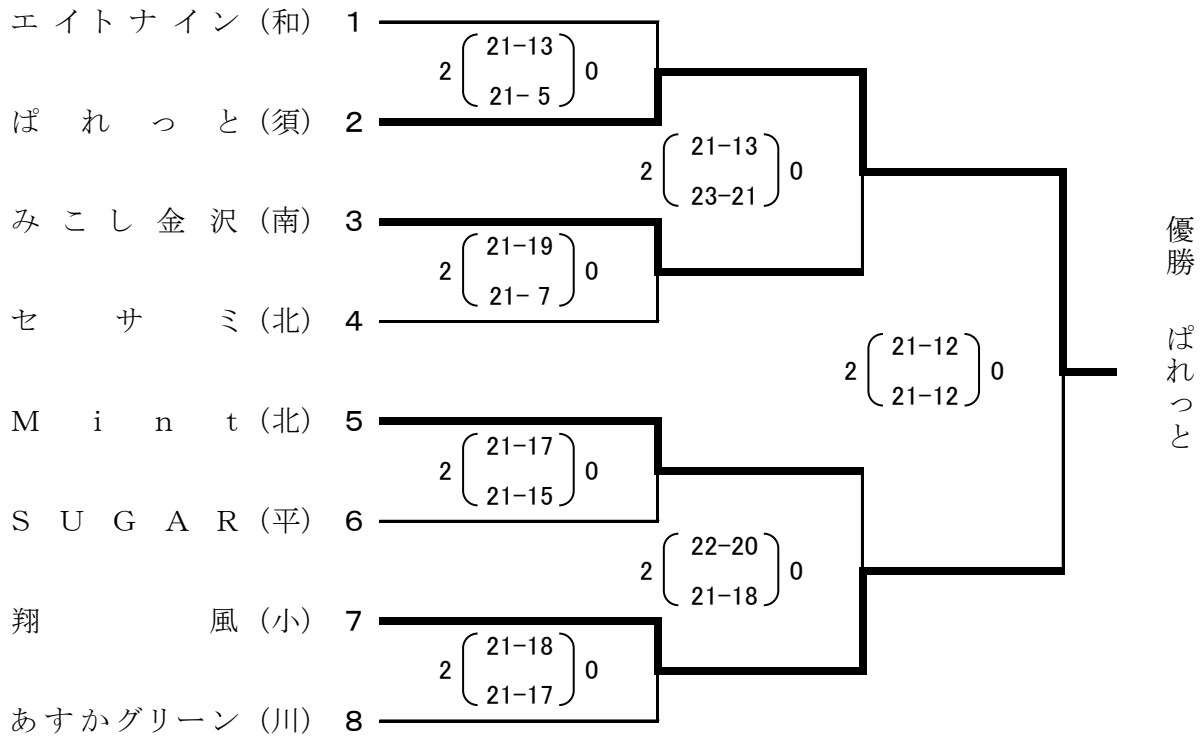

Fブロック(県内) 相模原市立総合体育館

Gブロック(県外) 南足柄市体育センター

Hブロック(県外) 南足柄市体育センター

Iブロック(県内) 南足柄市体育センター

Jブロック(県内) 南足柄市体育センター

Kブロック(県内) 南足柄市体育センター

Lブロック(県外) 川崎市宮前スポーツセンター

Mブロック(県外) 川崎市宮前スポーツセンター