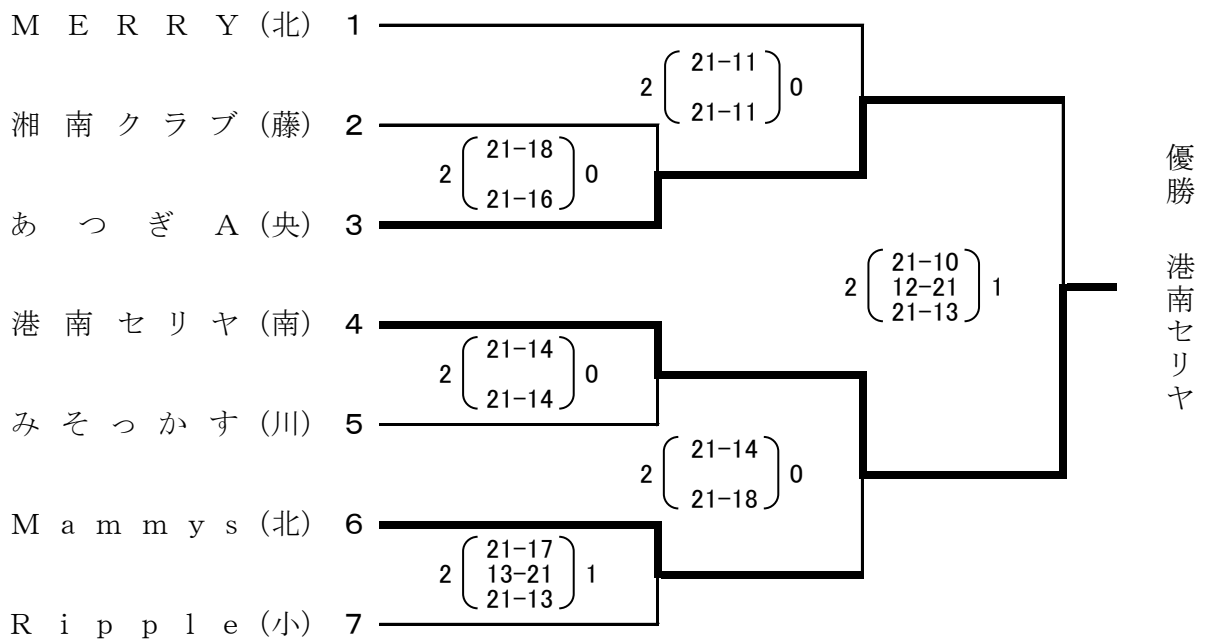

Hブロック(県外) 南足柄市体育センター