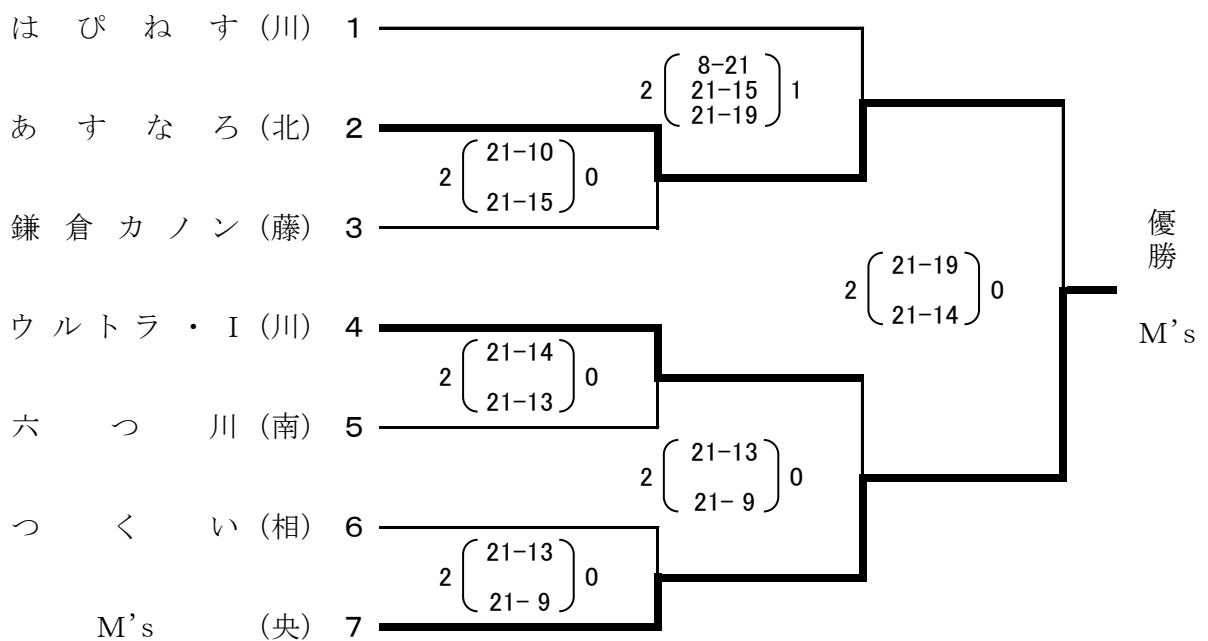

Fブロック(県内) 相模原市立総合体育館

Gブロック(県外) 南足柄市体育センター

Hブロック(県外) 南足柄市体育センター

Iブロック(県内) 南足柄市体育センター

Jブロック(県内) 南足柄市体育センター

Kブロック(県内) 南足柄市体育センター

Lブロック(県外) 川崎市宮前スポーツセンター

Mブロック(県外) 川崎市宮前スポーツセンター