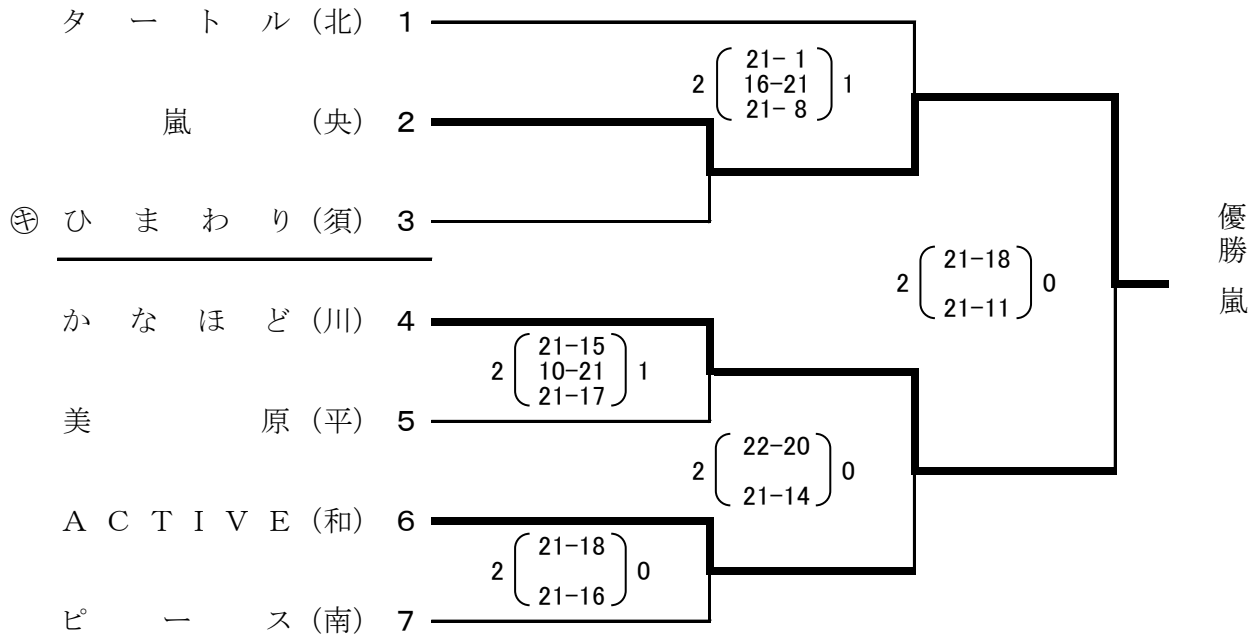

Oブロック(県内) 川崎市宮前スポーツセンター