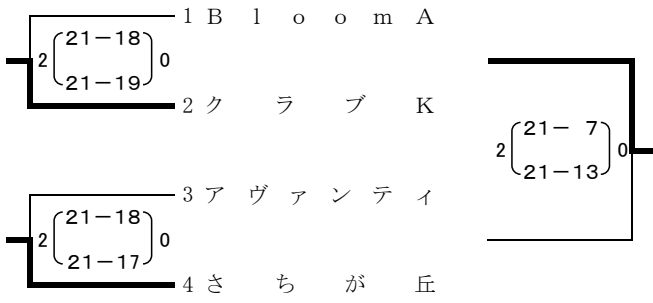

やまゆり杯・小田急旗争奪  
 第36回神奈川県家庭婦人バレーボール大会  
 横浜北地区第一次予選会 成績結果

平成23年11月13日(日)  
 参加 62チーム

1組

5組

棄権チームが出た為、  
 1. 2. 3の3チームは  
 二次予選会進出

2組

6組

3組