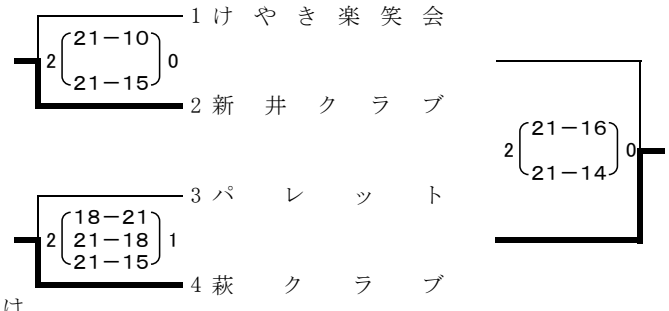

やまゆり杯・小田急旗争奪  
 第36回神奈川県家庭婦人バレーボール大会  
 横浜北地区第一次予選会 成績結果

平成23年11月13日(日)  
 参加 62チーム

1組

5組

棄権チームが出た為、  
 1. 2. 3の3チームは  
 二次予選会進出

2組

6組

3組