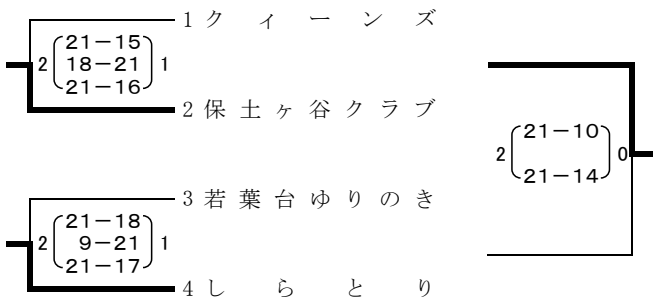

やまゆり杯・小田急旗争奪
第36回神奈川県家庭婦人バレーボール大会
横浜北地区第一次予選会 成績結果

平成23年11月13日(日)
参加 62チーム

1組

5組

棄権チームが出た為、
1. 2. 3の3チームは
二次予選会進出

2組

6組

3組

7組

4組

8組