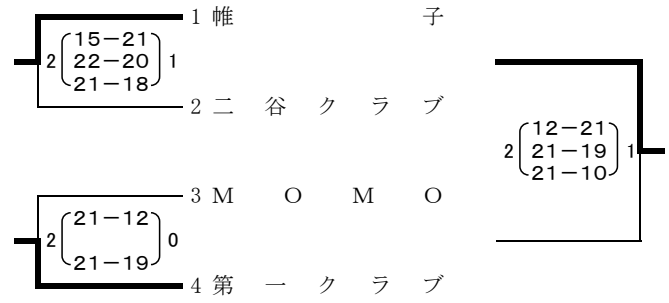

やまゆり杯・小田急旗争奪
第36回神奈川県家庭婦人バレーボール大会
横浜北地区第一次予選会 成績結果

平成23年11月13日(日)
参加 62チーム

1組

5組

棄権チームが出た為、
1. 2. 3の3チームは
二次予選会進出

2組

6組

3組

7組

4組

8組