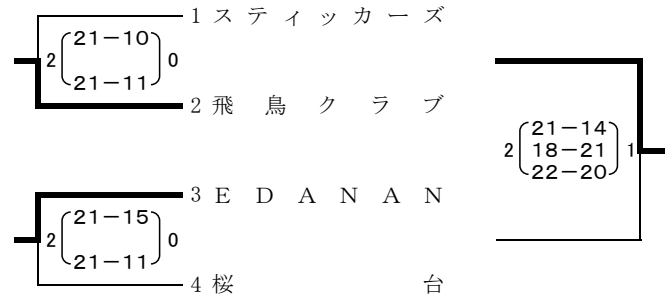

やまゆり杯・小田急旗争奪  
 第36回神奈川県家庭婦人バレーボール大会  
 横浜北地区第一次予選会 成績結果

平成23年11月13日(日)  
 参加 62チーム

1組

5組

棄権チームが出た為、  
 1. 2. 3の3チームは  
 二次予選会進出

2組

6組

3組