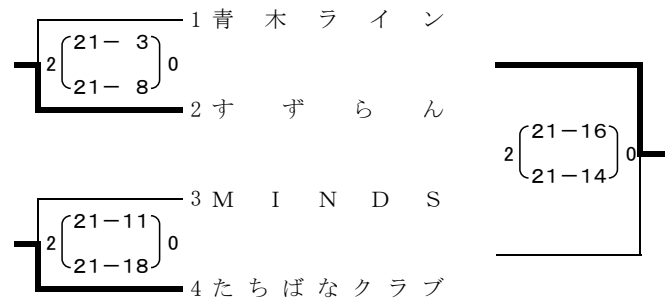

やまゆり杯・小田急旗争奪
第36回神奈川県家庭婦人バレーボール大会
横浜北地区第一次予選会 成績結果

平成23年11月13日(日)
参加 62チーム

1組

5組

棄権チームが出た為、
1. 2. 3の3チームは
二次予選会進出

2組

6組

3組

7組

4組

8組