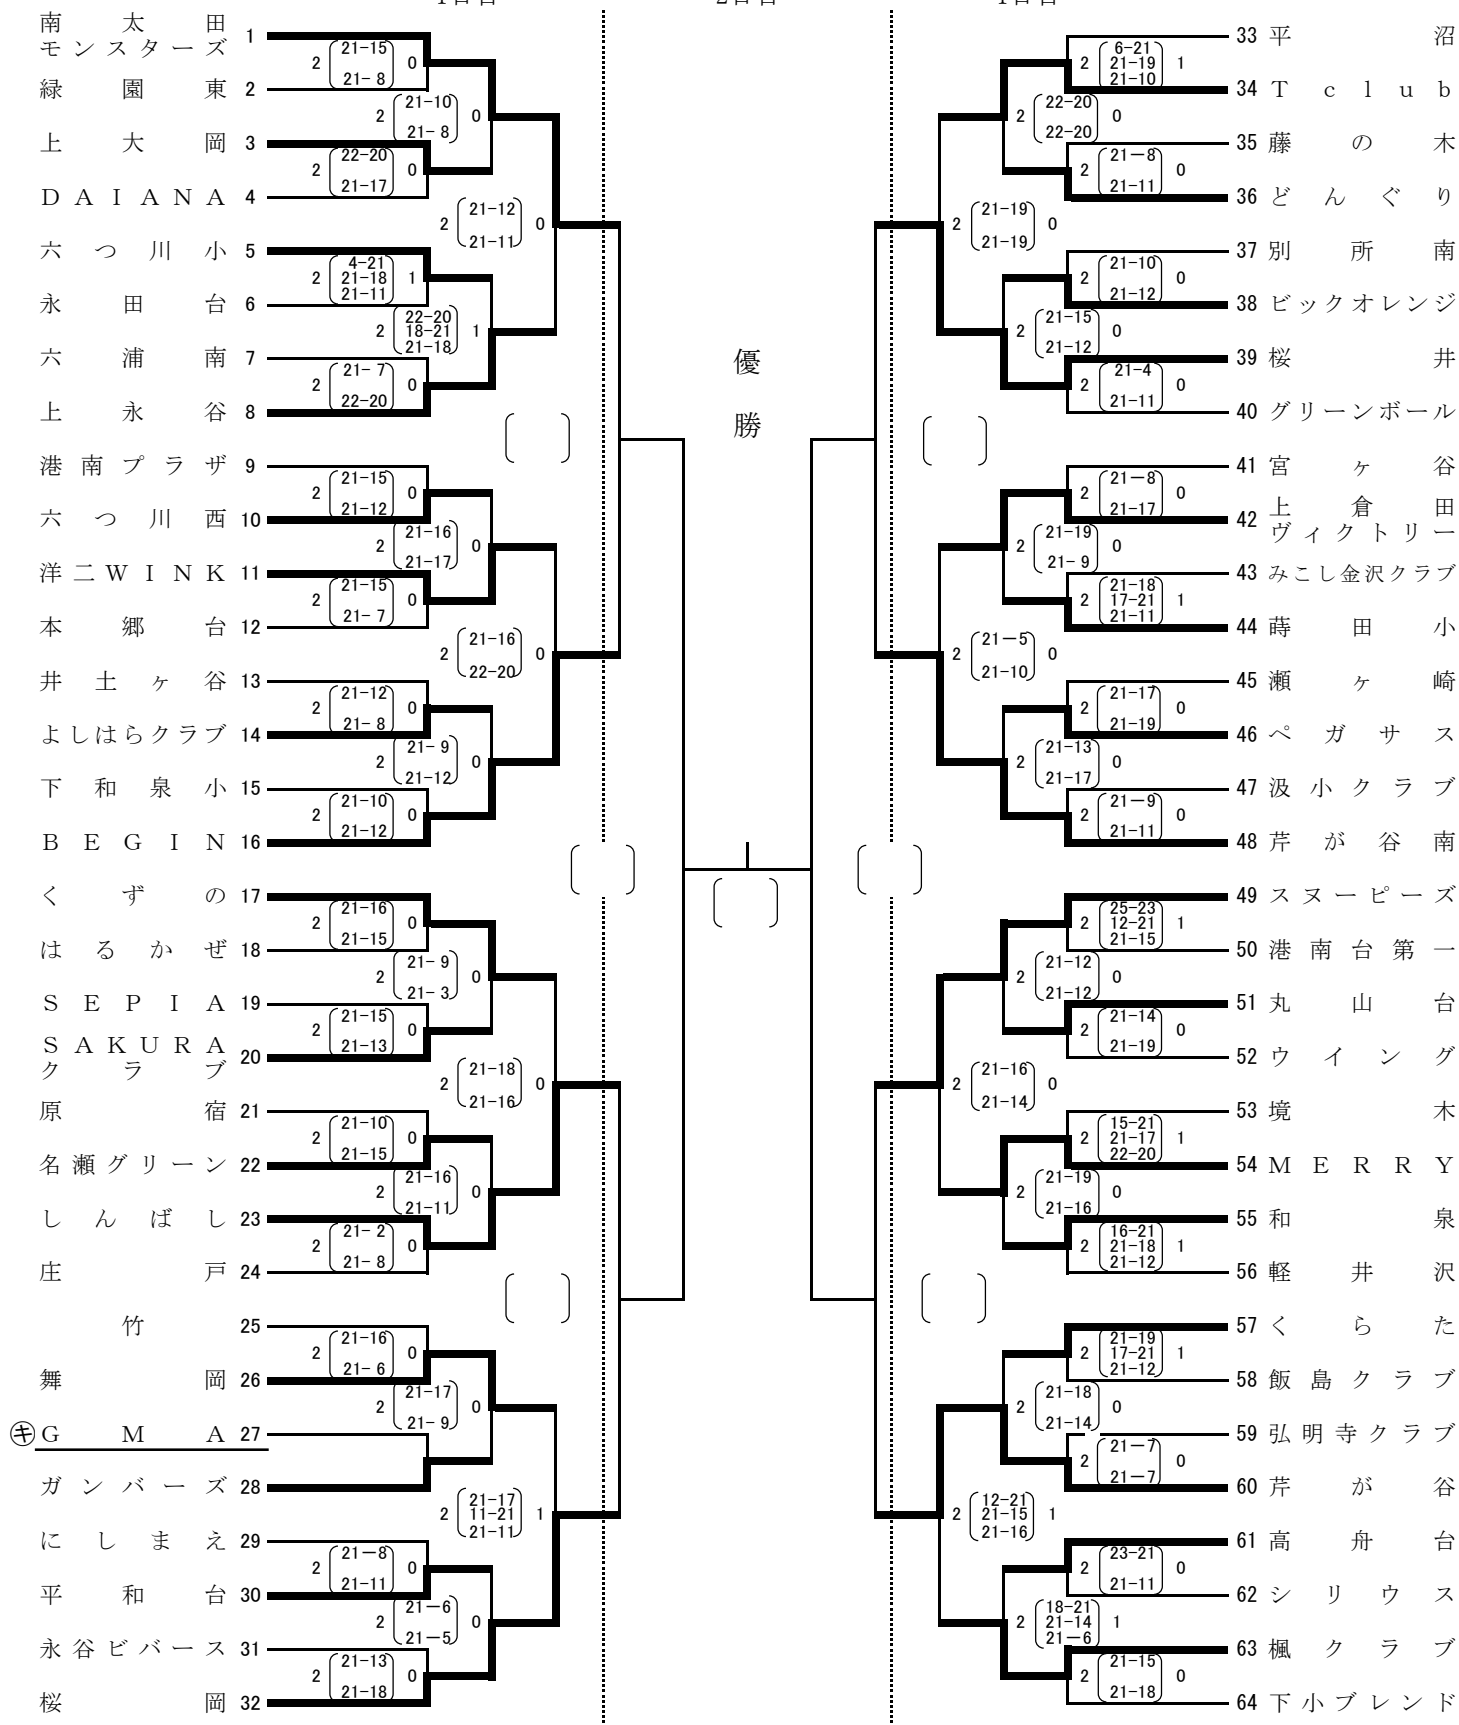

やまゆり杯・小田急旗争奪  
 第36回神奈川県家庭婦人バレーボール大会  
 横浜南地区第二次予選会 成績結果

1日目

2日目

1日目

・ 二次予選 1日目

2011年11月27日(日)

1~16

17~32