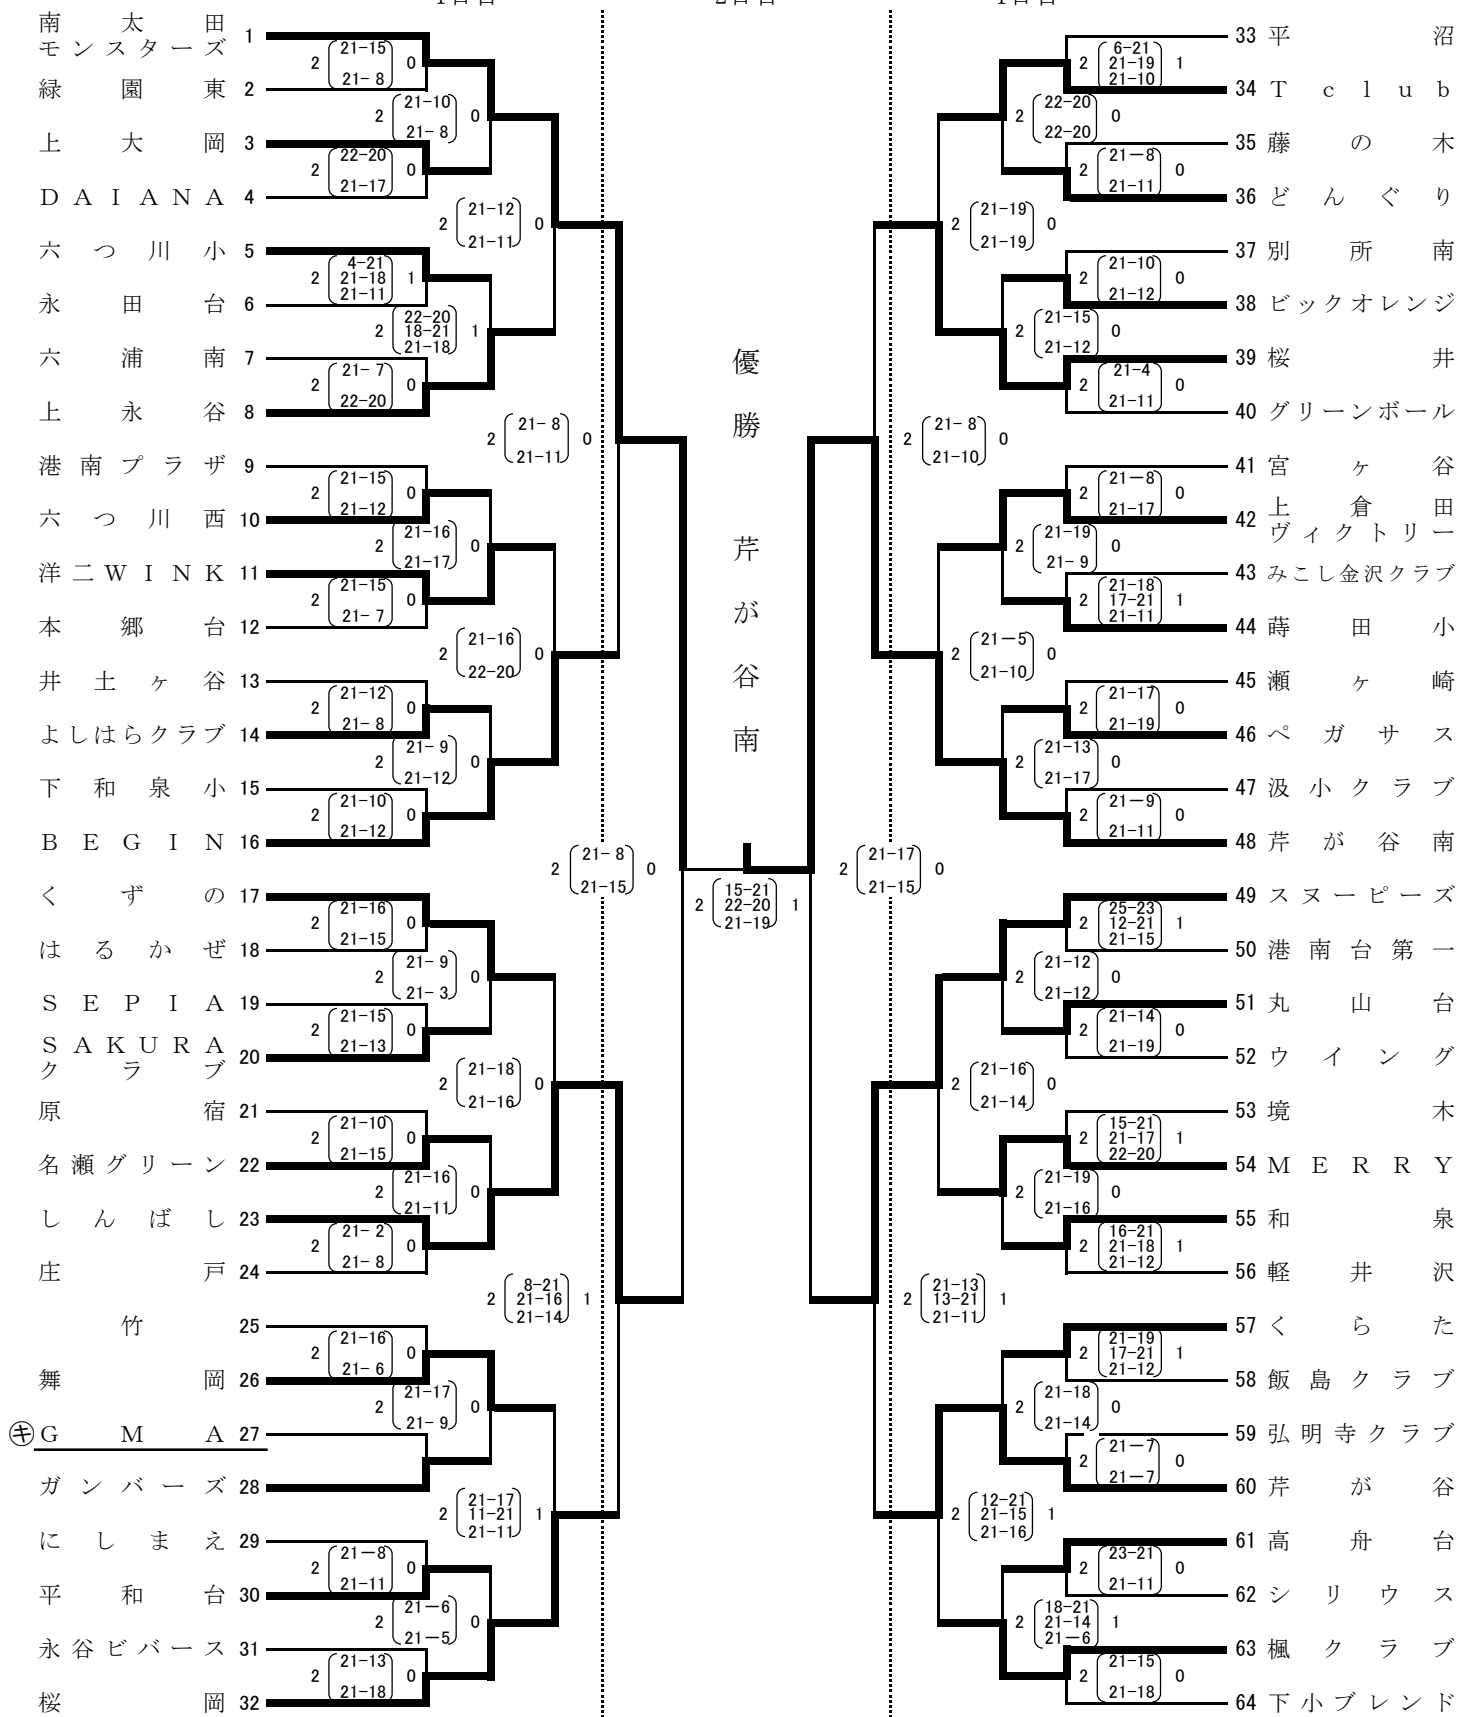

やまゆり杯・小田急旗争奪
 第36回神奈川県家庭婦人バレーボール大会
 横浜南地区第二次予選会 成績結果

1日目

2日目

1日目

・ 二次予選 1日目 2011年11月27日(日)

1~16 県立柏陽高等学校体育館
 17~32 横浜市立梅林小学校体育館
 33~48 住友電工(株)横浜製作所体育館
 49~64 横浜市立八景小学校体育館

・ 二次予選 2日目決勝大会 2011年12月18日(日)

横浜市戸塚スポーツセンター